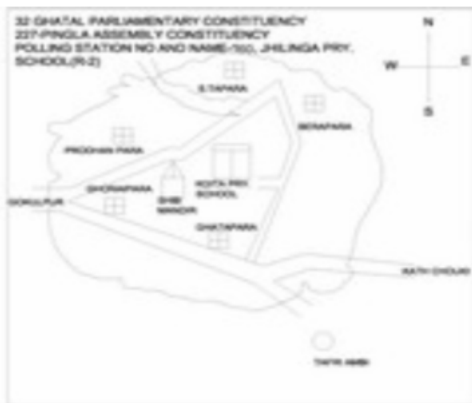

নির্বাচক নিবন্ধন আধিকারিকের স্বাক্ষর

Nazri Naksha

Google Map View

Polling Station Building Front View

Polling Station Front View

Cad View

Key MAP View

1 নাম : রুপালী রানী অট্ট স্বামীর নাম: রতন অট্ট বাড়ির নং : n0002 বয়স : 41 লিঙ্গ : মহিলা	BLY2128353	ফটো উপলব্ধ	2 নাম : পাপিয়া অট্ট মাল পিতার নাম: প্রবীর অট্ট বাড়ির নং : n0174 বয়স : 28 লিঙ্গ : মহিলা	YMD2069557	ফটো উপলব্ধ	3 নাম : তারাপদ অট্ট পিতার নাম: গোবর্দন অট্ট বাড়ির নং : n0001 বয়স : 74 লিঙ্গ : পুরুষ	WB/29/217/438212	ফটো উপলব্ধ
4 নাম : মুক্তারানী অট্ট স্বামীর নাম: তারাপদ অট্ট বাড়ির নং : n0001 বয়স : 69 লিঙ্গ : মহিলা	WB/29/217/438343	ফটো উপলব্ধ	5 নাম : সূর্য অট্ট পিতার নাম: তারাপদ অট্ট বাড়ির নং : n0001 বয়স : 56 লিঙ্গ : পুরুষ	WB/29/217/438467	ফটো উপলব্ধ	6 নাম : সীমারানী অট্ট স্বামীর নাম: সূর্য অট্ট বাড়ির নং : n0001 বয়স : 46 লিঙ্গ : মহিলা	BLY2128361	ফটো উপলব্ধ
7 নাম : সুমিতা অট্ট পিতার নাম: সূর্য অট্ট বাড়ির নং : এন0001 বয়স : 21 লিঙ্গ : মহিলা	YMD2772374	ফটো উপলব্ধ	8 নাম : প্রবীর অট্ট পিতার নাম: কালিপদ অট্ট বাড়ির নং : n0002 বয়স : 52 লিঙ্গ : পুরুষ	WB/29/217/438267	ফটো উপলব্ধ	9 নাম : রতন অট্ট পিতার নাম: কালিপদ অট্ট বাড়ির নং : n0002 বয়স : 46 লিঙ্গ : পুরুষ	BLY1914738	ফটো উপলব্ধ
10 নাম : শুনিতী অট্ট স্বামীর নাম: প্রবীর কুমার অট্ট বাড়ির নং : n0002 বয়স : 49 লিঙ্গ : মহিলা	BLY1273853	ফটো উপলব্ধ	11 নাম : প্রদীপ অট্ট পিতার নাম: প্রবীর অট্ট বাড়ির নং : n0002 বয়স : 27 লিঙ্গ : পুরুষ	YMD2126118	ফটো উপলব্ধ	12 নাম : রাখানাথ কুইল্যা পিতার নাম: কিশোরী কুইল্যা বাড়ির নং : n0003 বয়স : 74 লিঙ্গ : পুরুষ	WB/29/217/438168	ফটো উপলব্ধ
13 নাম : পশুপতি কুইল্যা পিতার নাম: মাধব কুইল্যা বাড়ির নং : n0005 বয়স : 40 লিঙ্গ : পুরুষ	YMD0712190	ফটো উপলব্ধ	14 নাম : সুন্দরী কুইলা স্বামীর নাম: পশুপতি কুইলা বাড়ির নং : n0005 বয়স : 38 লিঙ্গ : মহিলা	YMD1539477	ফটো উপলব্ধ	15 নাম : বার্না কুইলা স্বামীর নাম: সনাতন কুইলা বাড়ির নং : n0005 বয়স : 38 লিঙ্গ : মহিলা	YMD1539444	ফটো উপলব্ধ
16 নাম : সুভন কুইল্যা পিতার নাম: গুরুপদ কুইল্যা বাড়ির নং : এন0004 বয়স : 22 লিঙ্গ : পুরুষ	YMD2702215	ফটো উপলব্ধ	17 নাম : দেবশীষ কুইল্যা পিতার নাম: সনাতন কুইল্যা বাড়ির নং : এন0005 বয়স : 22 লিঙ্গ : পুরুষ	YMD2706109	ফটো উপলব্ধ	18 নাম : সনাতন কুইল্যা পিতার নাম: মাধব কুইল্যা বাড়ির নং : n0005 বয়স : 43 লিঙ্গ : পুরুষ	BLY2128379	ফটো উপলব্ধ
19 নাম : মাধব কুইল্যা পিতার নাম: কিশোরী কুইল্যা বাড়ির নং : n0005 বয়স : 62 লিঙ্গ : পুরুষ	WB/29/217/438406	ফটো উপলব্ধ	20 নাম : আশিষ কুইল্যা পিতার নাম: পশুপতি কুইল্যা বাড়ির নং : এন0005 বয়স : 21 লিঙ্গ : পুরুষ	YMD2753812	ফটো উপলব্ধ	21 নাম : তাপসী কুইল্যা স্বামীর নাম: তারাপদ কুইল্যা বাড়ির নং : n0004 বয়স : 41 লিঙ্গ : মহিলা	YMD0712166	ফটো উপলব্ধ
22 নাম : তারাপদ কুইল্যা পিতার নাম: লক্ষীকান্ত কুইল্যা বাড়ির নং : n0004 বয়স : 50 লিঙ্গ : পুরুষ	WB/29/217/438364	ফটো উপলব্ধ	23 নাম : নমিতা কুইল্যা স্বামীর নাম: গুরুপদ কুইল্যা বাড়ির নং : n0004 বয়স : 47 লিঙ্গ : মহিলা	BLY1274000	ফটো উপলব্ধ	24 নাম : গুরুপদ কুইল্যা পিতার নাম: মাধব কুইল্যা বাড়ির নং : n0004 বয়স : 52 লিঙ্গ : পুরুষ	WB/29/217/438365	ফটো উপলব্ধ
25 নাম : বেণু কুইল্যা অন্যান্য: লক্ষীকান্ত কুইল্যা বাড়ির নং : n0004 বয়স : 67 লিঙ্গ : মহিলা	WB/29/217/438380	ফটো উপলব্ধ	26 নাম : সুমিত্রা কুইল্যা স্বামীর নাম: রাখানাথ কুইল্যা বাড়ির নং : n0003 বয়স : 68 লিঙ্গ : মহিলা	WB/29/217/438409	ফটো উপলব্ধ	27 নাম : অরূপ কুইল্যা পিতার নাম: গুরুপদ কুইল্যা বাড়ির নং : n0004 বয়স : 27 লিঙ্গ : পুরুষ	YMD2126209	ফটো উপলব্ধ
28 নাম : সোমা কুইল্যা পিতার নাম: তারাপদ কুইল্যা বাড়ির নং : এন0004 বয়স : 21 লিঙ্গ : মহিলা	YMD2735132	ফটো উপলব্ধ	29 নাম : রবি ঘোড়াই পিতার নাম: গুণাধর ঘোড়াই বাড়ির নং : n0007 বয়স : 55 লিঙ্গ : পুরুষ	WB/29/217/438051	ফটো উপলব্ধ	30 নাম : সুশীলা ঘোড়াই স্বামীর নাম: রবি ঘোড়াই বাড়ির নং : n0007 বয়স : 52 লিঙ্গ : মহিলা	WB/29/217/438208	ফটো উপলব্ধ