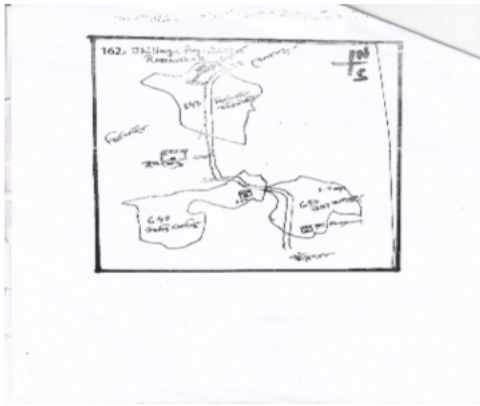

Nazri Naksha