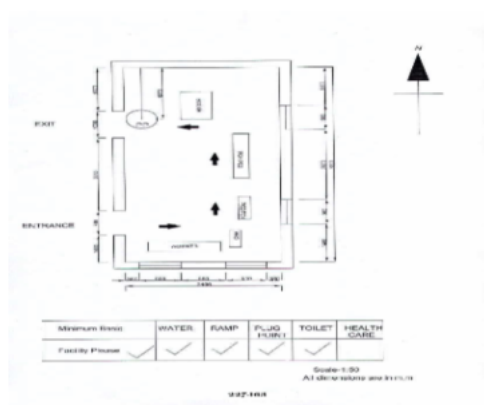

নির্বাচক নিবন্ধন আধিকারিকের স্বাক্ষর

Nazri Naksha

Google Map View

Polling Station Building Front View

Polling Station Front View

Cad View

Key MAP View

1 নাম : সৌমেন ঘটপাত্র পিতার নাম: ভোলানাথ ঘটপাত্র বাড়ির নং : সৌমেন ঘটপাত্র বয়স : 26 লিঙ্গ : পুরুষ	YMD2150662 ফটো উপলব্ধ	2 নাম : দুর্গা ঘোড়াই স্বামীর নাম: সুশান্ত ঘোড়াই বাড়ির নং : এন0099 বয়স : 28 লিঙ্গ : মহিলা	YMD2150779 ফটো উপলব্ধ	3 নাম : রিয়া দাস পিতার নাম: অরুণ দাস বাড়ির নং : না বয়স : 26 লিঙ্গ : মহিলা	YMD2150621 ফটো উপলব্ধ
4 নাম : কবিতা দে স্বামীর নাম: মনোজ দে বাড়ির নং : n0024 বয়স : 35 লিঙ্গ : মহিলা	YMD1386671 ফটো উপলব্ধ	5 নাম : সোমা দে(নাগ) স্বামীর নাম: আনন্দ কুমার নাগ বাড়ির নং : n0229 বয়স : 30 লিঙ্গ : মহিলা	YMD1811272 ফটো উপলব্ধ	6 নাম : মাধব চন্দ্র নাগ পিতার নাম: পূর্ণচন্দ্র নাগ বাড়ির নং : n0218 বয়স : 72 লিঙ্গ : পুরুষ	BLY2267995 ফটো উপলব্ধ
7 নাম : দোলন করন(নাগ) স্বামীর নাম: নেপাল চন্দ্র নাগ বাড়ির নং : n0023 বয়স : 35 লিঙ্গ : মহিলা	YMD1637784 ফটো উপলব্ধ	8 নাম : নেপাল চন্দ্র নাগ পিতার নাম: মাধব নাগ বাড়ির নং : n0023 বয়স : 38 লিঙ্গ : পুরুষ	BLY2266351 ফটো উপলব্ধ	9 নাম : শঙ্করী নাগ স্বামীর নাম: মাধব নাগ বাড়ির নং : n0023 বয়স : 67 লিঙ্গ : মহিলা	WB/29/217/000202 ফটো উপলব্ধ
10 নাম : সন্তু নাগ পিতার নাম: লালমোহন নাগ বাড়ির নং : n0019 বয়স : 31 লিঙ্গ : পুরুষ	YMD1745678 ফটো উপলব্ধ	11 নাম : পলী নাগ স্বামীর নাম: লালমোহন নাগ বাড়ির নং : n0019 বয়স : 52 লিঙ্গ : মহিলা	YMD2231553 ফটো উপলব্ধ	12 নাম : লালমোহন নাগ পিতার নাম: পূর্ণচন্দ্র নাগ বাড়ির নং : n0019 বয়স : 64 লিঙ্গ : পুরুষ	WB/29/217/000084 ফটো উপলব্ধ
13 নাম : অপর্ণা দাসঅধিকারী(নাগ) স্বামীর নাম: শৈলেন নাগ বাড়ির নং : n0018 বয়স : 35 লিঙ্গ : মহিলা	YMD1637776 ফটো উপলব্ধ	14 নাম : শৈলেন নাগ পিতার নাম: রবীন্দ্রনাথ নাগ বাড়ির নং : n0018 বয়স : 32 লিঙ্গ : পুরুষ	YMD1637768 ফটো উপলব্ধ	15 নাম : আরতি নাগ স্বামীর নাম: সুশীল নাগ বাড়ির নং : n0017 বয়স : 72 লিঙ্গ : মহিলা	WB/29/217/000229 ফটো উপলব্ধ
16 নাম : তপন নাগ পিতার নাম: সুশীল নাগ বাড়ির নং : n0017 বয়স : 54 লিঙ্গ : পুরুষ	WB/29/217/000425 ফটো উপলব্ধ	17 নাম : কৃষ্ণা নাগ স্বামীর নাম: তপন নাগ বাড়ির নং : n0017 বয়স : 50 লিঙ্গ : মহিলা	WB/29/217/000227 ফটো উপলব্ধ	18 নাম : কম্পনা নাগ স্বামীর নাম: রবীন্দ্রনাথ নাগ বাড়ির নং : n0018 বয়স : 62 লিঙ্গ : মহিলা	WB/29/217/000232 ফটো উপলব্ধ
19 নাম : অশোক কুমার নাগ পিতার নাম: উমাপদ নাগ বাড়ির নং : n0007 বয়স : 45 লিঙ্গ : পুরুষ	BLY1358761 ফটো উপলব্ধ	20 নাম : বর্ণা নাগ স্বামীর নাম: সুকুমার নাগ বাড়ির নং : n0007 বয়স : 50 লিঙ্গ : মহিলা	WB/29/217/000451 ফটো উপলব্ধ	21 নাম : সুকুমার নাগ পিতার নাম: উমাপদ নাগ বাড়ির নং : n0007 বয়স : 52 লিঙ্গ : পুরুষ	WB/29/217/000460 ফটো উপলব্ধ
22 নাম : অষ্টমী বরম স্বামীর নাম: শুভাশিষ বরম বাড়ির নং : n0001 বয়স : 40 লিঙ্গ : মহিলা	YMD1386648 ফটো উপলব্ধ	23 নাম : শুভাশীষ বরম পিতার নাম: অনাদি বরম বাড়ির নং : n0001 বয়স : 46 লিঙ্গ : পুরুষ	BLY1358779 ফটো উপলব্ধ	24 নাম : ভারতী বরম স্বামীর নাম: অনাদি বরম বাড়ির নং : n0001 বয়স : 68 লিঙ্গ : মহিলা	WB/29/217/000424 ফটো উপলব্ধ
25 নাম : আনন্দ কুমার নাগ পিতার নাম: দুলাল নাগ বাড়ির নং : n0001 বয়স : 40 লিঙ্গ : পুরুষ	BLY2159127 ফটো উপলব্ধ	26 নাম : মৌমিতা পাল(নাগ) স্বামীর নাম: চন্দন নাগ বাড়ির নং : n0001 বয়স : 34 লিঙ্গ : মহিলা	YMD1637719 ফটো উপলব্ধ	27 নাম : চন্দন নাগ পিতার নাম: দুলাল নাগ বাড়ির নং : n0001 বয়স : 42 লিঙ্গ : পুরুষ	BLY1953454 ফটো উপলব্ধ
28 নাম : উষা নাগ স্বামীর নাম: দুলাল নাগ বাড়ির নং : n0001 বয়স : 64 লিঙ্গ : মহিলা	WB/29/217/000206 ফটো উপলব্ধ	29 নাম : দুলাল নাগ পিতার নাম: অতুল নাগ বাড়ির নং : n0001 বয়স : 72 লিঙ্গ : পুরুষ	WB/29/217/000132 ফটো উপলব্ধ	30 নাম : সুশীল নাগ পিতার নাম: পূর্ণচন্দ্র নাগ বাড়ির নং : n0017 বয়স : 80 লিঙ্গ : পুরুষ	WB/29/217/000457 ফটো উপলব্ধ