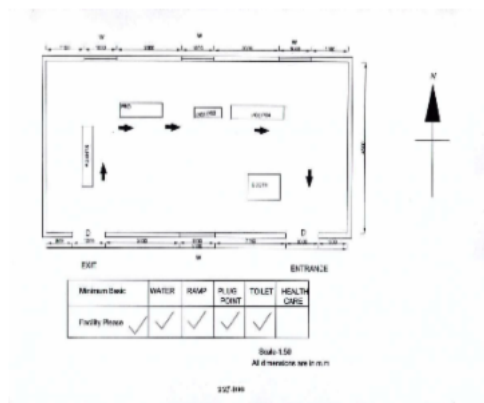

নির্বাচক নিবন্ধন আধিকারিকের স্বাক্ষর

Nazri Naksha

Google Map View

Polling Station Building Front View

Polling Station Front View

Cad View

Key MAP View

1 নাম : সেক ফরিদ পিতার নাম: জুমান সেক বাড়ির নং : n0004 বয়স : 80 লিঙ্গ : পুরুষ ফটো উপলব্ধ	WB/29/217/009300	2 নাম : আমিনা বিবি স্বামীর নাম: ফরিদ সেক বাড়ির নং : n0004 বয়স : 73 লিঙ্গ : মহিলা ফটো উপলব্ধ	WB/29/217/009142	3 নাম : জৈনুদ্দিন সেক পিতার নাম: ফরিদ সেক বাড়ির নং : n0004 বয়স : 41 লিঙ্গ : পুরুষ ফটো উপলব্ধ	BLY2159879
4 নাম : সেক সারাহাফৎ পিতার নাম: ফরিদ সেক বাড়ির নং : n0004 বয়স : 34 লিঙ্গ : পুরুষ ফটো উপলব্ধ	YMD1541192	5 নাম : সরিফা বিবি স্বামীর নাম: সেক সারাহাফৎ বাড়ির নং : n0004 বয়স : 33 লিঙ্গ : মহিলা ফটো উপলব্ধ	YMD1747278	6 নাম : রবিবুল সাহ পিতার নাম: আব্দুল সাহ বাড়ির নং : n0127 বয়স : 48 লিঙ্গ : পুরুষ ফটো উপলব্ধ	YMD1292267
7 নাম : নুর জান খাতুন (বিবি) পিতার নাম: জব্বর সেক বাড়ির নং : n0130 বয়স : 39 লিঙ্গ : মহিলা ফটো উপলব্ধ	YMD1292333	8 নাম : পিয়ার জান খাতুন পিতার নাম: জব্বর সেক বাড়ির নং : n0129 বয়স : 37 লিঙ্গ : মহিলা ফটো উপলব্ধ	YMD1292325	9 নাম : রবিউল মল্লিক পিতার নাম: রহমান মল্লিক বাড়ির নং : এন0145 বয়স : 26 লিঙ্গ : পুরুষ ফটো উপলব্ধ	YMD2151538
10 নাম : মসিবুল মল্লিক পিতার নাম: জুয়াত মল্লিক বাড়ির নং : নো বয়স : 26 লিঙ্গ : পুরুষ ফটো উপলব্ধ	YMD2151413	11 নাম : রাজাবুল মল্লিক পিতার নাম: রহমান মল্লিক বাড়ির নং : এন0145 বয়স : 28 লিঙ্গ : পুরুষ ফটো উপলব্ধ	YMD2151462	12 নাম : সারিফা বিবি স্বামীর নাম: রাজাবুল মল্লিক বাড়ির নং : এন0145 বয়স : 27 লিঙ্গ : মহিলা ফটো উপলব্ধ	YMD2151595
13 নাম : সাহানা বিবি স্বামীর নাম: আফতার মল্লিক বাড়ির নং : এন 0150 বয়স : 27 লিঙ্গ : মহিলা ফটো উপলব্ধ	YMD2151637	14 নাম : আমিরন বিবি স্বামীর নাম: রফিউল ইসলাম শাহ বাড়ির নং : N0178 বয়স : 41 লিঙ্গ : মহিলা ফটো উপলব্ধ	YMD1291459	15 নাম : মুর্শিদা বিবি স্বামীর নাম: সেক জৈনুদ্দিন শেক বাড়ির নং : n0128 বয়স : 37 লিঙ্গ : মহিলা ফটো উপলব্ধ	YMD1292317
16 নাম : সালেহা খাতুন স্বামীর নাম: মহম্মাদ ইমতিয়াজ মল্লিক বাড়ির নং : N0188 বয়স : 26 লিঙ্গ : মহিলা ফটো উপলব্ধ	YMD2151645	17 নাম : রবিনা খাতুন বিবি স্বামীর নাম: সেক সেলিম বাড়ির নং : না বয়স : 24 লিঙ্গ : মহিলা ফটো উপলব্ধ	YMD2488625	18 নাম : সেক হামিদুল ইসলাম পিতার নাম: নুরইসলাম সেক বাড়ির নং : না বয়স : 27 লিঙ্গ : পুরুষ ফটো উপলব্ধ	YMD2488591
19 নাম : মেইফুজান খাতুন পিতার নাম: সেক মহম্মাদ বাড়ির নং : না বয়স : 33 লিঙ্গ : মহিলা ফটো উপলব্ধ	YMD1746577	20 নাম : মেহেজুদা বিবি স্বামীর নাম: সৈয়দ জাহের আলি বাড়ির নং : না বয়স : 32 লিঙ্গ : মহিলা ফটো উপলব্ধ	YMD1645340	21 নাম : পুতুল খাতুন বিবি স্বামীর নাম: মাসিবুল মল্লিক বাড়ির নং : এন0139 বয়স : 23 লিঙ্গ : মহিলা ফটো উপলব্ধ	YMD2619740
22 নাম : ফতেমা বিবি স্বামীর নাম: আব্দুল সাহ বাড়ির নং : এন00 বয়স : 29 লিঙ্গ : মহিলা ফটো উপলব্ধ	YMD2070605	23 নাম : রাবিয়া বিবি স্বামীর নাম: সেক জাবেদ বাড়ির নং : এন0168 বয়স : 23 লিঙ্গ : মহিলা ফটো উপলব্ধ	YMD2717825	24 নাম : রোখিয়া বিবি স্বামীর নাম: মুসারফ মল্লিক বাড়ির নং : এন 0185 বয়স : 23 লিঙ্গ : মহিলা ফটো উপলব্ধ	YMD2717858
25 নাম : নজরুল মল্লিক পিতার নাম: জাবেদ মল্লিক বাড়ির নং : নং ১৩৯ বয়স : 23 লিঙ্গ : পুরুষ ফটো উপলব্ধ	YMD2717882	26 নাম : সেক অলি পিতার নাম: সেক নুরুদ্দিন বাড়ির নং : n0174 বয়স : 28 লিঙ্গ : পুরুষ ফটো উপলব্ধ	YMD2070795	27 নাম : সাইদান বিবি স্বামীর নাম: জামসেদ খাঁ বাড়ির নং : n0175 বয়স : 33 লিঙ্গ : মহিলা ফটো উপলব্ধ	YMD2052827
28 নাম : সবনম খাতুন(বিবি) স্বামীর নাম: সেক মুসতাক আলি বাড়ির নং : n0170 বয়স : 30 লিঙ্গ : মহিলা ফটো উপলব্ধ	SKS1700368	29 নাম : নীলিমা লায়েক(বেরা) স্বামীর নাম: গনেশ বেরা বাড়ির নং : n0171 বয়স : 38 লিঙ্গ : মহিলা ফটো উপলব্ধ	SKS1531326	30 নাম : হাসিবুল ইসলাম শাহ পিতার নাম: নুর মহম্মাদ শাহ বাড়ির নং : n0181 বয়স : 46 লিঙ্গ : পুরুষ ফটো উপলব্ধ	BLY1752534