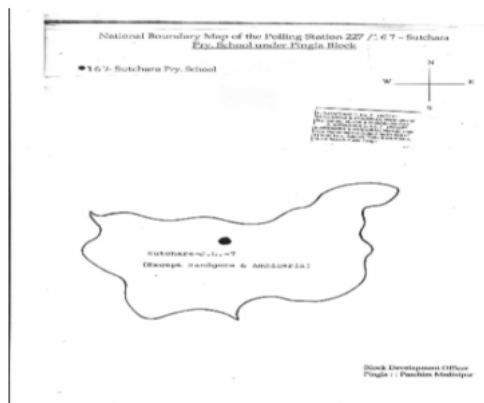

Nazri Naksha