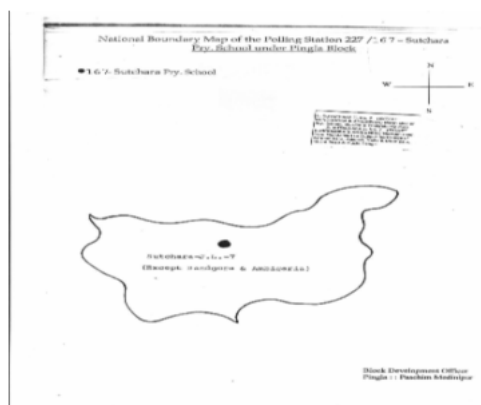

নির্বাচক নিবন্ধন আধিকারিকের স্বাক্ষর

Nazri Naksha

Google Map View

Polling Station Building Front View

Polling Station Front View

Cad View

Key MAP View

1 নাম : চম্পা হাঁসদা (বেসরা) স্বামীর নাম: নারায়ন বেসরা বাড়ির নং : n0189 বয়স : 32 লিঙ্গ : মহিলা	YMD1929561 ফটো উপলব্ধ	2 নাম : সুজয় অধিকারী পিতার নাম: দুধকুমার অধিকারী বাড়ির নং : n0062 বয়স : 67 লিঙ্গ : পুরুষ	WB/29/217/009721 ফটো উপলব্ধ	3 নাম : মন্দা অধিকারী স্বামীর নাম: সুজয় অধিকারী বাড়ির নং : n0062 বয়স : 63 লিঙ্গ : মহিলা	WB/29/217/009648 ফটো উপলব্ধ
4 নাম : তাপস অধিকারী পিতার নাম: সুজয় অধিকারী বাড়ির নং : n0062 বয়স : 45 লিঙ্গ : পুরুষ	BLY1753136 ফটো উপলব্ধ	5 নাম : মৌচুসি দে (আদগিরী) স্বামীর নাম: সুখেন্দ আদগিরী বাড়ির নং : n0108 বয়স : 32 লিঙ্গ : মহিলা	YMD1639178 ফটো উপলব্ধ	6 নাম : সুখেন্দ আদগিরী পিতার নাম: অজয় আদগিরী বাড়ির নং : n0108 বয়স : 37 লিঙ্গ : পুরুষ	YMD1291715 ফটো উপলব্ধ
7 নাম : অসীমা জানা(আদগিরী) স্বামীর নাম: অজয় কুমার আদগিরী বাড়ির নং : n0108 বয়স : 60 লিঙ্গ : মহিলা	WB/29/217/009232 ফটো উপলব্ধ	8 নাম : অজয় কুমার আদগিরী পিতার নাম: ক্ষুদিরাম আদগিরী বাড়ির নং : n0108 বয়স : 62 লিঙ্গ : পুরুষ	WB/29/217/009641 ফটো উপলব্ধ	9 নাম : অভিজিত অধিকারী পিতার নাম: রবীন্দ্র নাথ অধিকারী বাড়ির নং : n0052 বয়স : 37 লিঙ্গ : পুরুষ	YMD1389162 ফটো উপলব্ধ
10 নাম : বিশুজিৎ অধিকারী পিতার নাম: রবীন্দ্র নাথ অধিকারী বাড়ির নং : n0052 বয়স : 48 লিঙ্গ : পুরুষ	BLY1971001 ফটো উপলব্ধ	11 নাম : কম্পনা অধিকারী স্বামীর নাম: রবীন্দ্র অধিকারী বাড়ির নং : n0052 বয়স : 57 লিঙ্গ : মহিলা	YMD2236198 ফটো উপলব্ধ	12 নাম : রবীন্দ্র অধিকারী পিতার নাম: হৃদয় অধিকারী বাড়ির নং : n0052 বয়স : 68 লিঙ্গ : পুরুষ	YMD2236206 ফটো উপলব্ধ
13 নাম : প্রতিমা অধিকারী স্বামীর নাম: বিশুজিৎ অধিকারী বাড়ির নং : n0052 বয়স : 38 লিঙ্গ : মহিলা	YMD0740001 ফটো উপলব্ধ	14 নাম : দিপালী মাইতি অধিকারী স্বামীর নাম: অভিজিত অধিকারী বাড়ির নং : N0052 বয়স : 25 লিঙ্গ : মহিলা	YMD2432532 ফটো উপলব্ধ	15 নাম : সুদর্শন কর পিতার নাম: ভীমচরন কর বাড়ির নং : n0183 বয়স : 32 লিঙ্গ : পুরুষ	YMD1747898 ফটো উপলব্ধ
16 নাম : লক্ষ্মীরানী কর স্বামীর নাম: ভীমচরন কর বাড়ির নং : n0183 বয়স : 62 লিঙ্গ : মহিলা	YMD1639541 ফটো উপলব্ধ	17 নাম : তনুশ্রী কর পিতার নাম: সুজয় কর বাড়ির নং : n0205 বয়স : 33 লিঙ্গ : মহিলা	YMD1642552 ফটো উপলব্ধ	18 নাম : মুকুন্দ কর পিতার নাম: ভীমচরন কর বাড়ির নং : n0183 বয়স : 27 লিঙ্গ : পুরুষ	YMD2131548 ফটো উপলব্ধ
19 নাম : সুজিৎ কুমার পন্ডা পিতার নাম: নিমল কুমার পন্ডা বাড়ির নং : n0151 বয়স : 36 লিঙ্গ : পুরুষ	YMD1389931 ফটো উপলব্ধ	20 নাম : মীরারানী চক্রবর্তী স্বামীর নাম: গোবিন্দ চক্রবর্তী বাড়ির নং : n0151 বয়স : 77 লিঙ্গ : মহিলা	WB/29/217/009608 ফটো উপলব্ধ	21 নাম : সুকুমার চক্রবর্তী পিতার নাম: অমল চক্রবর্তী বাড়ির নং : n0084 বয়স : 44 লিঙ্গ : পুরুষ	BLY1753268 ফটো উপলব্ধ
22 নাম : মীনা চক্রবর্তী স্বামীর নাম: অমল চক্রবর্তী বাড়ির নং : n0084 বয়স : 65 লিঙ্গ : মহিলা	WB/29/217/009571 ফটো উপলব্ধ	23 নাম : অনিমা চক্রবর্তী স্বামীর নাম: কমল চক্রবর্তী বাড়ির নং : n0084 বয়স : 57 লিঙ্গ : মহিলা	WB/29/217/009554 ফটো উপলব্ধ	24 নাম : পুতুল রায় (চক্রবর্তী) স্বামীর নাম: সুকুমার চক্রবর্তী বাড়ির নং : n0084 বয়স : 41 লিঙ্গ : মহিলা	BLY2266997 ফটো উপলব্ধ
25 নাম : সুব্রত চক্রবর্তী পিতার নাম: সত্যচরন চক্রবর্তী বাড়ির নং : n0103 বয়স : 42 লিঙ্গ : পুরুষ	BLY2267037 ফটো উপলব্ধ	26 নাম : সঞ্চিতা পণ্ডা স্বামীর নাম: নিমল পণ্ডা বাড়ির নং : n0151 বয়স : 53 লিঙ্গ : মহিলা	WB/31/210/117821 ফটো উপলব্ধ	27 নাম : অপর্ণা পন্ডা স্বামীর নাম: সুজিত কুমার পন্ডা বাড়ির নং : n0151 বয়স : 32 লিঙ্গ : মহিলা	YMD1929504 ফটো উপলব্ধ
28 নাম : পার্শ্বপ্রতীম চৌধুরী পিতার নাম: দীপক চৌধুরী বাড়ির নং : n0091 বয়স : 29 লিঙ্গ : পুরুষ	YMD1929405 ফটো উপলব্ধ	29 নাম : সায়নী চৌধুরী পিতার নাম: অলোক চৌধুরী বাড়ির নং : N0092 বয়স : 25 লিঙ্গ : মহিলা	YMD2432565 ফটো উপলব্ধ	30 নাম : সযান্টন চৌধুরী পিতার নাম: অলোক কুমার চৌধুরী বাড়ির নং : n0092 বয়স : 29 লিঙ্গ : পুরুষ	YMD1832534 ফটো উপলব্ধ