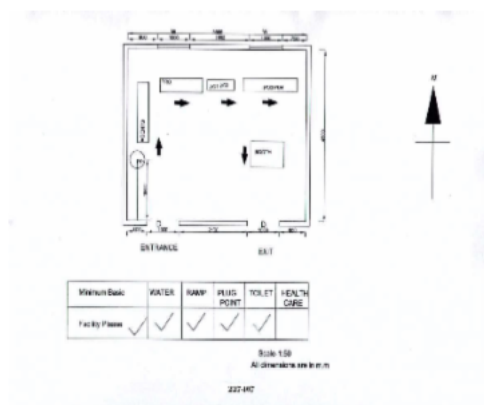

নির্বাচক নিবন্ধন আধিকারিকের স্বাক্ষর

Nazri Naksha

Google Map View

Polling Station Building Front View

Polling Station Front View

Cad View

Key MAP View

1 নাম : চম্পা হাঁসদা (বেসরা) স্বামীর নাম: নারায়ন বেসরা বাড়ির নং : n0189 বয়স : 32 লিঙ্গ : মহিলা	YMD1929561 ফটো উপলব্ধ	2 নাম : সুজয় অধিকারী পিতার নাম: দুধকুমার অধিকারী বাড়ির নং : n0062 বয়স : 67 লিঙ্গ : পুরুষ	WB/29/217/009721 ফটো উপলব্ধ	3 নাম : মন্দা অধিকারী স্বামীর নাম: সুজয় অধিকারী বাড়ির নং : n0062 বয়স : 63 লিঙ্গ : মহিলা	WB/29/217/009648 ফটো উপলব্ধ
4 নাম : তাপস অধিকারী পিতার নাম: সুজয় অধিকারী বাড়ির নং : n0062 বয়স : 45 লিঙ্গ : পুরুষ	BLY1753136 ফটো উপলব্ধ	5 নাম : মৌচুসি দে (আদগিরী) স্বামীর নাম: সুখেন্দ আদগিরী বাড়ির নং : n0108 বয়স : 32 লিঙ্গ : মহিলা	YMD1639178 ফটো উপলব্ধ	6 নাম : সুখেন্দ আদগিরী পিতার নাম: অজয় আদগিরী বাড়ির নং : n0108 বয়স : 37 লিঙ্গ : পুরুষ	YMD1291715 ফটো উপলব্ধ
7 নাম : অসীমা জানা(আদগিরী) স্বামীর নাম: অজয় কুমার আদগিরী বাড়ির নং : n0108 বয়স : 60 লিঙ্গ : মহিলা	WB/29/217/009232 ফটো উপলব্ধ	8 নাম : অজয় কুমার আদগিরী পিতার নাম: ক্ষুদিরাম আদগিরী বাড়ির নং : n0108 বয়স : 62 লিঙ্গ : পুরুষ	WB/29/217/009641 ফটো উপলব্ধ	9 নাম : অভিজিত অধিকারী পিতার নাম: রবীন্দ্র নাথ অধিকারী বাড়ির নং : n0052 বয়স : 37 লিঙ্গ : পুরুষ	YMD1389162 ফটো উপলব্ধ
10 নাম : বিশুজিৎ অধিকারী পিতার নাম: রবীন্দ্র নাথ অধিকারী বাড়ির নং : n0052 বয়স : 48 লিঙ্গ : পুরুষ	BLY1971001 ফটো উপলব্ধ	11 নাম : কম্পনা অধিকারী স্বামীর নাম: রবীন্দ্র অধিকারী বাড়ির নং : n0052 বয়স : 57 লিঙ্গ : মহিলা	YMD2236198 ফটো উপলব্ধ	12 নাম : রবীন্দ্র অধিকারী পিতার নাম: হৃদয় অধিকারী বাড়ির নং : n0052 বয়স : 68 লিঙ্গ : পুরুষ	YMD2236206 ফটো উপলব্ধ
13 নাম : প্রতিমা অধিকারী স্বামীর নাম: বিশুজিৎ অধিকারী বাড়ির নং : n0052 বয়স : 38 লিঙ্গ : মহিলা	YMD0740001 ফটো উপলব্ধ	14 নাম : দিপালী মাইতি অধিকারী স্বামীর নাম: অভিজিত অধিকারী বাড়ির নং : N0052 বয়স : 25 লিঙ্গ : মহিলা	YMD2432532 ফটো উপলব্ধ	15 নাম : সুদর্শন কর পিতার নাম: ভীমচরন কর বাড়ির নং : n0183 বয়স : 32 লিঙ্গ : পুরুষ	YMD1747898 ফটো উপলব্ধ
16 নাম : লক্ষ্মীরানী কর স্বামীর নাম: ভীমচরন কর বাড়ির নং : n0183 বয়স : 62 লিঙ্গ : মহিলা	YMD1639541 ফটো উপলব্ধ	17 নাম : তনুশ্রী কর পিতার নাম: সুজয় কর বাড়ির নং : n0205 বয়স : 33 লিঙ্গ : মহিলা	YMD1642552 ফটো উপলব্ধ	18 নাম : মুকুন্দ কর পিতার নাম: ভীমচরন কর বাড়ির নং : n0183 বয়স : 27 লিঙ্গ : পুরুষ	YMD2131548 ফটো উপলব্ধ
19 নাম : সুজিৎ কুমার পন্ডা পিতার নাম: নিমল কুমার পন্ডা বাড়ির নং : n0151 বয়স : 36 লিঙ্গ : পুরুষ	YMD1389931 ফটো উপলব্ধ	20 নাম : মীরারানী চক্রবর্তী স্বামীর নাম: গোবিন্দ চক্রবর্তী বাড়ির নং : n0151 বয়স : 77 লিঙ্গ : মহিলা	WB/29/217/009608 ফটো উপলব্ধ	21 নাম : সুকুমার চক্রবর্তী পিতার নাম: অমল চক্রবর্তী বাড়ির নং : n0084 বয়স : 44 লিঙ্গ : পুরুষ	BLY1753268 ফটো উপলব্ধ
22 নাম : মীনা চক্রবর্তী স্বামীর নাম: অমল চক্রবর্তী বাড়ির নং : n0084 বয়স : 65 লিঙ্গ : মহিলা	WB/29/217/009571 ফটো উপলব্ধ	23 নাম : অনিমা চক্রবর্তী স্বামীর নাম: কমল চক্রবর্তী বাড়ির নং : n0084 বয়স : 57 লিঙ্গ : মহিলা	WB/29/217/009554 ফটো উপলব্ধ	24 নাম : পুতুল রায় (চক্রবর্তী) স্বামীর নাম: সুকুমার চক্রবর্তী বাড়ির নং : n0084 বয়স : 41 লিঙ্গ : মহিলা	BLY2266997 ফটো উপলব্ধ
25 নাম : সুব্রত চক্রবর্তী পিতার নাম: সত্যচরন চক্রবর্তী বাড়ির নং : n0103 বয়স : 42 লিঙ্গ : পুরুষ	BLY2267037 ফটো উপলব্ধ	26 নাম : সঞ্চিতা পণ্ডা স্বামীর নাম: নিমল পণ্ডা বাড়ির নং : n0151 বয়স : 53 লিঙ্গ : মহিলা	WB/31/210/117821 ফটো উপলব্ধ	27 নাম : অপর্ণা পন্ডা স্বামীর নাম: সুজিত কুমার পন্ডা বাড়ির নং : n0151 বয়স : 32 লিঙ্গ : মহিলা	YMD1929504 ফটো উপলব্ধ
28 নাম : পার্শ্বপ্রতীম চৌধুরী পিতার নাম: দীপক চৌধুরী বাড়ির নং : n0091 বয়স : 29 লিঙ্গ : পুরুষ	YMD1929405 ফটো উপলব্ধ	29 নাম : সায়নী চৌধুরী পিতার নাম: অলোক চৌধুরী বাড়ির নং : N0092 বয়স : 25 লিঙ্গ : মহিলা	YMD2432565 ফটো উপলব্ধ	30 নাম : সযান্টন চৌধুরী পিতার নাম: অলোক কুমার চৌধুরী বাড়ির নং : n0092 বয়স : 29 লিঙ্গ : পুরুষ	YMD1832534 ফটো উপলব্ধ