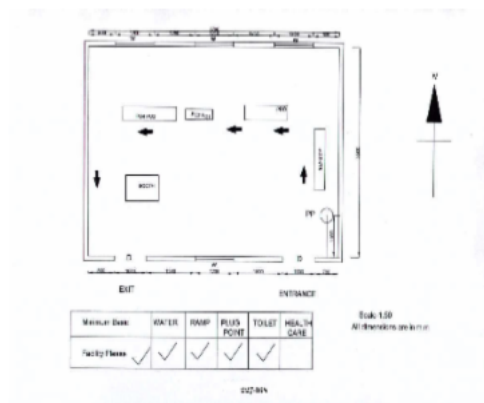

নির্বাচক নিবন্ধন আধিকারিকের স্বাক্ষর

Nazri Naksha

Google Map View

Polling Station Building Front View

Polling Station Front View

Cad View

Key MAP View

1 নাম : সোনালী বর্মন দত্ত স্বামীর নাম: শুভাশিষ দত্ত বাড়ির নং : থিরিন্দা বয়স : 29 লিঙ্গ : মহিলা	YMD2053676 ফটো উপলব্ধ	2 নাম : জ্যোতির্ময়ী কর দে স্বামীর নাম: সুরজিৎ দে বাড়ির নং : এন0131 বয়স : 29 লিঙ্গ : মহিলা	YMD1898717 ফটো উপলব্ধ	3 নাম : বর্নালী চৌধুরী(গুচ্ছাইত) স্বামীর নাম: দীপক গুচ্ছাইত বাড়ির নং : n0203 বয়স : 28 লিঙ্গ : মহিলা	YMD2150324 ফটো উপলব্ধ
4 নাম : সুব্রত কুমার জানা পিতার নাম: ভূতনাথ জানা বাড়ির নং : n0009 বয়স : 54 লিঙ্গ : পুরুষ	YMD2490191 ফটো উপলব্ধ	5 নাম : টুম্পা জানা পাল স্বামীর নাম: সুকুমার পাল বাড়ির নং : এন0071 বয়স : 29 লিঙ্গ : মহিলা	YMD1904689 ফটো উপলব্ধ	6 নাম : সূর্য্য কুমার জানা পিতার নাম: ভূতনাথ জানা বাড়ির নং : n0009 বয়স : 63 লিঙ্গ : পুরুষ	YMD2490159 ফটো উপলব্ধ
7 নাম : কবিতা জানা স্বামীর নাম: সূর্য কুমার জানা বাড়ির নং : n0009 বয়স : 57 লিঙ্গ : মহিলা	WB/29/217/012203 ফটো উপলব্ধ	8 নাম : অনুশ্রী মাইতি জানা স্বামীর নাম: সুব্রত কুমার জানা বাড়ির নং : n0009 বয়স : 52 লিঙ্গ : মহিলা	BLY2267276 ফটো উপলব্ধ	9 নাম : ইন্দ্রানী অধিকারী দত্ত স্বামীর নাম: সন্তু দত্ত বাড়ির নং : এন0097 বয়স : 27 লিঙ্গ : মহিলা	XUN2494573 ফটো উপলব্ধ
10 নাম : অসীমা দাস দাস অধিকারী স্বামীর নাম: নান্দু দাস অধিকারী বাড়ির নং : এন0074 বয়স : 23 লিঙ্গ : মহিলা	YMD2630663 ফটো উপলব্ধ	11 নাম : কমল দে পিতার নাম: অমর নাথ দে বাড়ির নং : না বয়স : 26 লিঙ্গ : পুরুষ	YMD2151827 ফটো উপলব্ধ	12 নাম : বিদেশ রঞ্জন জানা পিতার নাম: সূর্য কুমার জানা বাড়ির নং : n0005 বয়স : 37 লিঙ্গ : পুরুষ	YMD0747972 ফটো উপলব্ধ
13 নাম : সুনীল কুমার দে পিতার নাম: বটকৃষ্ণ দে বাড়ির নং : n0007 বয়স : 68 লিঙ্গ : পুরুষ	YMD2242691 ফটো উপলব্ধ	14 নাম : অঞ্জলী দে স্বামীর নাম: অমর নাথ দে বাড়ির নং : n0012 বয়স : 56 লিঙ্গ : মহিলা	BLY1381581 ফটো উপলব্ধ	15 নাম : শ্যামল দে পিতার নাম: অমর নাথ দে বাড়ির নং : n0012 বয়স : 29 লিঙ্গ : পুরুষ	YMD1929892 ফটো উপলব্ধ
16 নাম : অর্নব দে পিতার নাম: শ্যাম সুন্দর দে বাড়ির নং : n0003 বয়স : 29 লিঙ্গ : পুরুষ	YMD1929868 ফটো উপলব্ধ	17 নাম : শান্তনু দে পিতার নাম: অনিল কুমার দে বাড়ির নং : n0007 বয়স : 29 লিঙ্গ : পুরুষ	YMD1929850 ফটো উপলব্ধ	18 নাম : শক্তিপদ দে পিতার নাম: গৌরহরি দে বাড়ির নং : n0003 বয়স : 63 লিঙ্গ : পুরুষ	WB/29/217/012404 ফটো উপলব্ধ
19 নাম : নমিতা রাজ স্বামীর নাম: সত্যরঞ্জন রাজ বাড়ির নং : n0005 বয়স : 65 লিঙ্গ : মহিলা	BLY1972181 ফটো উপলব্ধ	20 নাম : সুদীপ দে পিতার নাম: সুনীল কুমার দে বাড়ির নং : n0007 বয়স : 40 লিঙ্গ : পুরুষ	BLY2323061 ফটো উপলব্ধ	21 নাম : শীলা দে পিতার নাম: বটকৃষ্ণ দে বাড়ির নং : n0007 বয়স : 53 লিঙ্গ : মহিলা	WB/29/217/012375 ফটো উপলব্ধ
22 নাম : সবিতা দে স্বামীর নাম: অনিল দে বাড়ির নং : n0007 বয়স : 54 লিঙ্গ : মহিলা	WB/29/217/012374 ফটো উপলব্ধ	23 নাম : অনিল দে পিতার নাম: বটকৃষ্ণ দে বাড়ির নং : n0007 বয়স : 65 লিঙ্গ : পুরুষ	WB/29/217/012376 ফটো উপলব্ধ	24 নাম : কল্পনা দে স্বামীর নাম: সুনীল কুমার দে বাড়ির নং : n0007 বয়স : 56 লিঙ্গ : মহিলা	YMD2242675 ফটো উপলব্ধ
25 নাম : পিন্টু দে পিতার নাম: সুশান্ত দে বাড়ির নং : n0006 বয়স : 45 লিঙ্গ : পুরুষ	BLY1972173 ফটো উপলব্ধ	26 নাম : কাজল দে স্বামীর নাম: সুশান্ত দে বাড়ির নং : n0006 বয়স : 67 লিঙ্গ : মহিলা	YMD2242790 ফটো উপলব্ধ	27 নাম : সুশান্ত দে পিতার নাম: বটকৃষ্ণ দে বাড়ির নং : n0006 বয়স : 71 লিঙ্গ : পুরুষ	YMD2242725 ফটো উপলব্ধ
28 নাম : বীরেন্দ্র নাথ দে পিতার নাম: সতীশ দে বাড়ির নং : n0005 বয়স : 77 লিঙ্গ : পুরুষ	BLY0042952 ফটো উপলব্ধ	29 নাম : কার্তিক দে পিতার নাম: অনাদী দে বাড়ির নং : n0004 বয়স : 39 লিঙ্গ : পুরুষ	BLY2267284 ফটো উপলব্ধ	30 নাম : গনেশ দে পিতার নাম: অনাদী দে বাড়ির নং : n0004 বয়স : 37 লিঙ্গ : পুরুষ	YMD1390145 ফটো উপলব্ধ