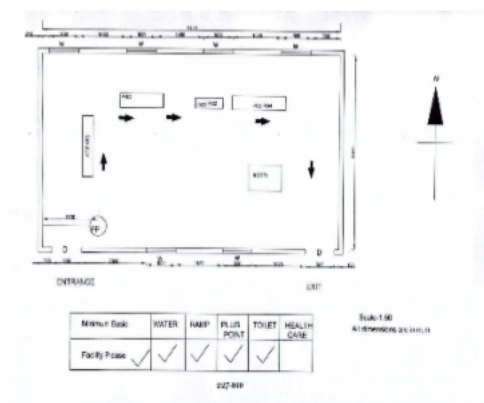

নির্বাচক নিবন্ধন আধিকারিকের স্বাক্ষর

Nazri Naksha

Google Map View

Polling Station Building Front View

Polling Station Front View

Cad View

Key MAP View

1 নাম : গীতা মাইতি(কাপড়ী) স্বামীর নাম: চন্দন কাপড়ী বাড়ির নং : n0202 বয়স : 34 লিঙ্গ : মহিলা	YMD2054138 ফটো উপলব্ধ	2 নাম : কৌশিক অউ পিতার নাম: কাজল অউ বাড়ির নং : n0001 বয়স : 30 লিঙ্গ : পুরুষ	YMD2054013 ফটো উপলব্ধ	3 নাম : অভিজিত অউ পিতার নাম: সজল অউ বাড়ির নং : n0001 বয়স : 30 লিঙ্গ : পুরুষ	YMD1930452 ফটো উপলব্ধ
4 নাম : রঞ্জনা অউ স্বামীর নাম: কাজল অউ বাড়ির নং : n0001 বয়স : 54 লিঙ্গ : মহিলা	BLY1973023 ফটো উপলব্ধ	5 নাম : কাজল অউ পিতার নাম: বিজয় কুমার অউ বাড়ির নং : n0001 বয়স : 60 লিঙ্গ : পুরুষ	WB/29/217/015364 ফটো উপলব্ধ	6 নাম : গৌরীবালা অউ স্বামীর নাম: বিজয় কুমার অউ বাড়ির নং : n0001 বয়স : 74 লিঙ্গ : মহিলা	WB/29/217/015408 ফটো উপলব্ধ
7 নাম : মনিমালা অউ স্বামীর নাম: সজল অউ বাড়ির নং : n0001 বয়স : 52 লিঙ্গ : মহিলা	WB/29/217/015409 ফটো উপলব্ধ	8 নাম : সজল অউ পিতার নাম: বিজয় কুমার অউ বাড়ির নং : n0001 বয়স : 55 লিঙ্গ : পুরুষ	WB/29/217/015452 ফটো উপলব্ধ	9 নাম : রীনা রানী অধিকারী স্বামীর নাম: কৃষ্ণ অধিকারী বাড়ির নং : n0103 বয়স : 43 লিঙ্গ : মহিলা	BLY2267581 ফটো উপলব্ধ
10 নাম : মধুসূদন অধিকারী পিতার নাম: রাখানাথ অধিকারী বাড়ির নং : n0103 বয়স : 68 লিঙ্গ : পুরুষ	WB/29/217/015365 ফটো উপলব্ধ	11 নাম : সুলেখা অধিকারী স্বামীর নাম: মধুসূদন অধিকারী বাড়ির নং : n0003 বয়স : 51 লিঙ্গ : মহিলা	WB/29/217/015479 ফটো উপলব্ধ	12 নাম : মধুসূদন অধিকারী পিতার নাম: বিজয় অধিকারী বাড়ির নং : n0003 বয়স : 55 লিঙ্গ : পুরুষ	WB/29/217/015483 ফটো উপলব্ধ
13 নাম : শান্তনু অধিকারী পিতার নাম: মধুসূদন অধিকারী বাড়ির নং : n0103 বয়স : 35 লিঙ্গ : পুরুষ	YMD1390715 ফটো উপলব্ধ	14 নাম : নমিতা অধিকারী স্বামীর নাম: নারায়ণ অধিকারী বাড়ির নং : n0002 বয়স : 56 লিঙ্গ : মহিলা	WB/29/217/015484 ফটো উপলব্ধ	15 নাম : কৃষ্ণচন্দ্র অধিকারী পিতার নাম: রাখানাথ অধিকারী বাড়ির নং : n0103 বয়স : 56 লিঙ্গ : পুরুষ	WB/29/217/015580 ফটো উপলব্ধ
16 নাম : সোমা অধিকারী পিতার নাম: মধুসূদন অধিকারী বাড়ির নং : N0003 বয়স : 27 লিঙ্গ : মহিলা	YMD2416121 ফটো উপলব্ধ	17 নাম : পিয়ালী অধিকারী পিতার নাম: কৃষ্ণ চন্দ্র অধিকারী বাড়ির নং : এন0103 বয়স : 24 লিঙ্গ : মহিলা	YMD2536811 ফটো উপলব্ধ	18 নাম : সুমন অধিকারী পিতার নাম: মধুসূদন অধিকারী বাড়ির নং : এন0239 বয়স : 23 লিঙ্গ : পুরুষ	YMD2599173 ফটো উপলব্ধ
19 নাম : কুশল অধিকারী পিতার নাম: নারায়ণ অধিকারী বাড়ির নং : n0002 বয়স : 29 লিঙ্গ : পুরুষ	YMD2071322 ফটো উপলব্ধ	20 নাম : কল্যান অধিকারী পিতার নাম: নারায়ণ অধিকারী বাড়ির নং : N0002 বয়স : 26 লিঙ্গ : পুরুষ	YMD2413672 ফটো উপলব্ধ	21 নাম : মানিক কপড়ী পিতার নাম: শুশান্ত কপড়ী বাড়ির নং : n0005 বয়স : 36 লিঙ্গ : পুরুষ	YMD1390806 ফটো উপলব্ধ
22 নাম : পিংকী কাপড়ী স্বামীর নাম: মানিক কাপড়ী বাড়ির নং : n0005 বয়স : 30 লিঙ্গ : মহিলা	YMD1930478 ফটো উপলব্ধ	23 নাম : চন্দন কাপড়ী পিতার নাম: মদন কাপড়ী বাড়ির নং : n0008 বয়স : 34 লিঙ্গ : পুরুষ	YMD1640192 ফটো উপলব্ধ	24 নাম : ত্রিদেব কাপড়ী স্বামীর নাম: জ্যোৎস্না কাপড়ী বাড়ির নং : n0008 বয়স : 32 লিঙ্গ : পুরুষ	YMD1832963 ফটো উপলব্ধ
25 নাম : জ্যোৎস্না কাপড়ী স্বামীর নাম: মদন কাপড়ী বাড়ির নং : n0008 বয়স : 51 লিঙ্গ : মহিলা	YMD2266476 ফটো উপলব্ধ	26 নাম : মানস কাপড়ী পিতার নাম: সুশান্ত কাপড়ী বাড়ির নং : n0005 বয়স : 31 লিঙ্গ : পুরুষ	YMD1748375 ফটো উপলব্ধ	27 নাম : কবিতা কাপড়ী স্বামীর নাম: সুশান্ত কাপড়ী বাড়ির নং : n0005 বয়স : 55 লিঙ্গ : মহিলা	WB/29/217/015383 ফটো উপলব্ধ
28 নাম : সুশান্ত কাপড়ী পিতার নাম: পুলিন কাপড়ী বাড়ির নং : n0005 বয়স : 62 লিঙ্গ : পুরুষ	WB/29/217/015411 ফটো উপলব্ধ	29 নাম : গীতা কাপড়ী স্বামীর নাম: স্বপন কাপড়ী বাড়ির নং : n0004 বয়স : 57 লিঙ্গ : মহিলা	WB/29/217/015423 ফটো উপলব্ধ	30 নাম : স্বপন কাপড়ী পিতার নাম: পুলিন কাপড়ী বাড়ির নং : n0004 বয়স : 64 লিঙ্গ : পুরুষ	WB/29/217/015456 ফটো উপলব্ধ