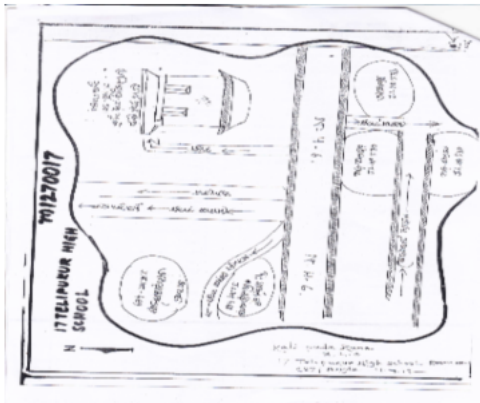

Nazri Naksha