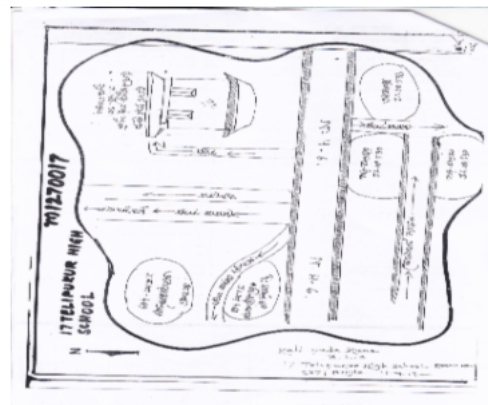

Key MAP View