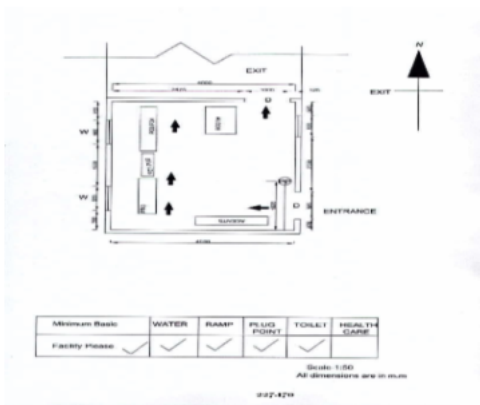

নির্বাচক নিবন্ধন আধিকারিকের স্বাক্ষর

Nazri Naksha

Google Map View

Polling Station Building Front View

Polling Station Front View

Cad View

Key MAP View

1 নাম : সীতা হাঁসদা কিস্কু স্বামীর নাম: রবি কিস্কু বাড়ির নং : এন0003 বয়স : 24 লিঙ্গ : মহিলা	YMD2537116 ফটো উপলব্ধ	2 নাম : পানমনি মুরমু কিস্কু স্বামীর নাম: সন্তু কিস্কু বাড়ির নং : এন0006 বয়স : 26 লিঙ্গ : মহিলা	YMD2630465 ফটো উপলব্ধ	3 নাম : সৌরভ কিস্কু পিতার নাম: গোপাল কিস্কু বাড়ির নং : এন0001 বয়স : 24 লিঙ্গ : পুরুষ	YMD2536928 ফটো উপলব্ধ
4 নাম : রবি কিস্কু পিতার নাম: শিবুরাম কিস্কু বাড়ির নং : এন0003 বয়স : 26 লিঙ্গ : পুরুষ	YMD2152338 ফটো উপলব্ধ	5 নাম : সীতারানী কিস্কু পিতার নাম: ধনঞ্জয় কিস্কু বাড়ির নং : n0006 বয়স : 27 লিঙ্গ : মহিলা	YMD2131977 ফটো উপলব্ধ	6 নাম : সন্তু কিস্কু পিতার নাম: ধনঞ্জয় কিস্কু বাড়ির নং : n0006 বয়স : 33 লিঙ্গ : পুরুষ	YMD1748425 ফটো উপলব্ধ
7 নাম : হীরারানী কিস্কু অন্যান্য: ধনঞ্জয় কিস্কু বাড়ির নং : n0006 বয়স : 57 লিঙ্গ : মহিলা	WB/29/217/018427 ফটো উপলব্ধ	8 নাম : ধনঞ্জয় কিস্কু পিতার নাম: কেশব কিস্কু বাড়ির নং : n0006 বয়স : 60 লিঙ্গ : পুরুষ	WB/29/217/018521 ফটো উপলব্ধ	9 নাম : জ্যোৎস্না কিস্কু স্বামীর নাম: শিব কিস্কু বাড়ির নং : n0004 বয়স : 51 লিঙ্গ : মহিলা	WB/29/217/018694 ফটো উপলব্ধ
10 নাম : সোমবারী কিস্কু স্বামীর নাম: গনেশ কিস্কু বাড়ির নং : n0004 বয়স : 57 লিঙ্গ : মহিলা	WB/29/217/018439 ফটো উপলব্ধ	11 নাম : শিবুরাম কিস্কু পিতার নাম: চুনারাম কিস্কু বাড়ির নং : n0003 বয়স : 60 লিঙ্গ : পুরুষ	WB/29/217/018695 ফটো উপলব্ধ	Q 12 নাম : ঠাকুরমনি কিস্কু স্বামীর নাম: মদন কিস্কু বাড়ির নং : বয়স : 37 লিঙ্গ : মহিলা	YMD1391168 ফটো উপলব্ধ
13 নাম : মদন কিস্কু পিতার নাম: চুনা রাম কিস্কু বাড়ির নং : n0001 বয়স : 38 লিঙ্গ : পুরুষ	YMD1391242 ফটো উপলব্ধ	14 নাম : জবা কিস্কু স্বামীর নাম: রঘুনাথ কিস্কু বাড়ির নং : n0001 বয়স : 39 লিঙ্গ : মহিলা	BLY2267771 ফটো উপলব্ধ	15 নাম : চাঁদমনি কিস্কু স্বামীর নাম: গোপাল কিস্কু বাড়ির নং : n0001 বয়স : 39 লিঙ্গ : মহিলা	YMD1391218 ফটো উপলব্ধ
16 নাম : রঘুনাথ কিস্কু পিতার নাম: চুনারাম কিস্কু বাড়ির নং : n0001 বয়স : 45 লিঙ্গ : পুরুষ	BLY1973676 ফটো উপলব্ধ	17 নাম : গোপাল কিস্কু পিতার নাম: চুনারাম কিস্কু বাড়ির নং : n0001 বয়স : 47 লিঙ্গ : পুরুষ	BLY1756147 ফটো উপলব্ধ	18 নাম : সুরত কিস্কু পিতার নাম: গোপাল কিস্কু বাড়ির নং : এন0001 বয়স : 21 লিঙ্গ : পুরুষ	YMD2744944 ফটো উপলব্ধ
19 নাম : ববিতা কিস্কু স্বামীর নাম: বাপী কিস্কু বাড়ির নং : n0002 বয়স : 36 লিঙ্গ : মহিলা	YMD1391200 ফটো উপলব্ধ	20 নাম : বাপি কিস্কু পিতার নাম: দুলাল কিস্কু বাড়ির নং : n0002 বয়স : 37 লিঙ্গ : পুরুষ	YMD1748417 ফটো উপলব্ধ	21 নাম : দুলাল কিস্কু পিতার নাম: চুনারাম কিস্কু বাড়ির নং : n0002 বয়স : 67 লিঙ্গ : পুরুষ	WB/29/217/018659 ফটো উপলব্ধ
22 নাম : দিপালী কিস্কু স্বামীর নাম: দুলাল কিস্কু বাড়ির নং : n0002 বয়স : 47 লিঙ্গ : মহিলা	YMD1391192 ফটো উপলব্ধ	23 নাম : রঞ্জিত কিস্কু পিতার নাম: দুলাল কিস্কু বাড়ির নং : এন0002 বয়স : 22 লিঙ্গ : পুরুষ	YMD2744936 ফটো উপলব্ধ	24 নাম : গুরুপদ কিস্কু পিতার নাম: গণেশ কিস্কু বাড়ির নং : n0004 বয়স : 30 লিঙ্গ : পুরুষ	YMD1930692 ফটো উপলব্ধ
25 নাম : মনি সরেন (কিস্কু) স্বামীর নাম: গুরুপদ কিস্কু বাড়ির নং : n0004 বয়স : 29 লিঙ্গ : মহিলা	YMD1930684 ফটো উপলব্ধ	26 নাম : শ্যামলী চাউল্যা স্বামীর নাম: স্বপন চাউল্যা বাড়ির নং : এন0013 বয়স : 52 লিঙ্গ : মহিলা	YMD2716363 ফটো উপলব্ধ	27 নাম : জয় চাউল্যা পিতার নাম: স্বপন চাউল্যা বাড়ির নং : n0013 বয়স : 33 লিঙ্গ : পুরুষ	YMD1833094 ফটো উপলব্ধ
28 নাম : শ্রীদাম কুমার চাউল্যা পিতার নাম: ভাগবত চন্দ্র চাউল্যা বাড়ির নং : n0011 বয়স : 32 লিঙ্গ : পুরুষ	YMD1640473 ফটো উপলব্ধ	29 নাম : মধুমিতা দোলাই চাউল্যা স্বামীর নাম: নিতাই চাউল্যা বাড়ির নং : এন0009 বয়স : 24 লিঙ্গ : মহিলা	YMD2537066 ফটো উপলব্ধ	30 নাম : কিশোর চাউল্যা পিতার নাম: বিনয় কৃষ্ণ চাউল্যা বাড়ির নং : n0011 বয়স : 30 লিঙ্গ : পুরুষ	YMD1833078 ফটো উপলব্ধ