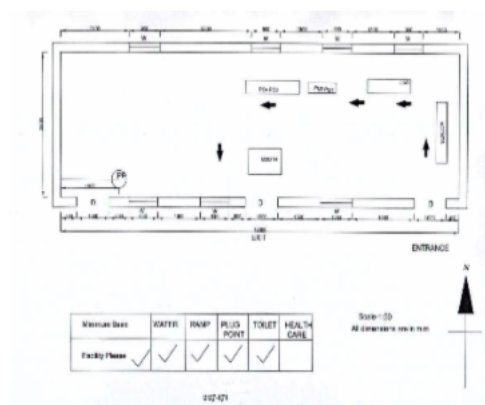

নির্বাচক নিবন্ধন আধিকারিকের স্বাক্ষর

Nazri Naksha

Google Map View

Polling Station Building Front View

Polling Station Front View

Cad View

Key MAP View

1 নাম : গীতা রানি স্বামীর নাম: বিনয় জানা বাড়ির নং : n0083 বয়স : 71 লিঙ্গ : মহিলা	YMD2405892 ফটো উপলব্ধ	2 নাম : কার্তিক জানা পিতার নাম: বিনয় জানা বাড়ির নং : n0083 বয়স : 54 লিঙ্গ : পুরুষ	YMD2266062 ফটো উপলব্ধ	3 নাম : সুসমা জানা স্বামীর নাম: কাওিক জানা বাড়ির নং : n0083 বয়স : 43 লিঙ্গ : মহিলা	BLY2323517 ফটো উপলব্ধ
4 নাম : গনেশ জানা পিতার নাম: বিনয় জানা বাড়ির নং : n0083 বয়স : 51 লিঙ্গ : পুরুষ	WB/29/217/018062 ফটো উপলব্ধ	5 নাম : উত্তম জানা পিতার নাম: গণেশ জানা বাড়ির নং : N0083 বয়স : 25 লিঙ্গ : পুরুষ	YMD2433498 ফটো উপলব্ধ	6 নাম : রানু ঘোড়াই পিতার নাম: জয়দেব ঘোড়াই বাড়ির নং : N0179 বয়স : 29 লিঙ্গ : মহিলা	YNG1715275 ফটো উপলব্ধ
7 নাম : সুভদ্রা জানা স্বামীর নাম: গনেশ জানা বাড়ির নং : n0083 বয়স : 42 লিঙ্গ : মহিলা	BLY1974658 ফটো উপলব্ধ	8 নাম : অভিজিৎ প্রমানিক পিতার নাম: সুবোধ চন্দ্র প্রমানিক বাড়ির নং : n0179 বয়স : 33 লিঙ্গ : পুরুষ	YMD1541606 ফটো উপলব্ধ	9 নাম : গৌতম জানা পিতার নাম: কার্তিক জানা বাড়ির নং : n0083 বয়স : 27 লিঙ্গ : পুরুষ	YMD2132157 ফটো উপলব্ধ
10 নাম : সৌতম জানা পিতার নাম: কার্তিক জানা বাড়ির নং : এন0083 বয়স : 21 লিঙ্গ : পুরুষ	YMD2767499 ফটো উপলব্ধ	11 নাম : শুভঙ্কর ওবা পিতার নাম: শীতল চন্দ্র ওবা বাড়ির নং : n0113 বয়স : 28 লিঙ্গ : পুরুষ	YMD2071652 ফটো উপলব্ধ	12 নাম : মৌমিতা ওবা পিতার নাম: সমরেশ ওবা বাড়ির নং : n0122 বয়স : 29 লিঙ্গ : মহিলা	YMD1931336 ফটো উপলব্ধ
13 নাম : কমলারানী ওবা স্বামীর নাম: অভিরাম ওবা বাড়ির নং : n0114 বয়স : 55 লিঙ্গ : মহিলা	WB/29/217/018623 ফটো উপলব্ধ	14 নাম : সোমা মাম্মা (ওবা) স্বামীর নাম: রঘুনাথ ওবা বাড়ির নং : n0107 বয়স : 38 লিঙ্গ : মহিলা	YMD0760736 ফটো উপলব্ধ	15 নাম : শান্তনু ওবা পিতার নাম: তাপস কুমার ওবা বাড়ির নং : n0109 বয়স : 29 লিঙ্গ : পুরুষ	YMD1931195 ফটো উপলব্ধ
16 নাম : বনশ্রী কর চাউল্যা স্বামীর নাম: অনিল কুমার চাউল্যা বাড়ির নং : n0116 বয়স : 59 লিঙ্গ : মহিলা	YMD2647758 ফটো উপলব্ধ	17 নাম : সুরত ওবা পিতার নাম: জয়ন্ত কুমার ওবা বাড়ির নং : n0110 বয়স : 42 লিঙ্গ : পুরুষ	BLY1974500 ফটো উপলব্ধ	18 নাম : সোমদেব ওবা মায়ের নাম: জ্যোৎস্না ওবা বাড়ির নং : n0122 বয়স : 45 লিঙ্গ : পুরুষ	BLY1974468 ফটো উপলব্ধ
19 নাম : রঘুনাথ ওবা পিতার নাম: গনেশ চন্দ্র ওবা বাড়ির নং : n0107 বয়স : 44 লিঙ্গ : পুরুষ	BLY1974476 ফটো উপলব্ধ	20 নাম : শুভ কান্তি ওবা পিতার নাম: সুভাষ চন্দ্র ওবা বাড়ির নং : n0103 বয়স : 29 লিঙ্গ : পুরুষ	YMD1931112 ফটো উপলব্ধ	21 নাম : মনীষা জানা ওবা স্বামীর নাম: গোপাল ওবা বাড়ির নং : n0107 বয়স : 32 লিঙ্গ : মহিলা	YMD1640903 ফটো উপলব্ধ
22 নাম : আলোক ওবা পিতার নাম: শশাঙ্ক শেখর ওবা বাড়ির নং : n0117 বয়স : 31 লিঙ্গ : পুরুষ	YMD1748763 ফটো উপলব্ধ	23 নাম : মৌসুমী দত্ত ভূঞা স্বামীর নাম: দেবশীষ ভূঞা বাড়ির নং : n0120 বয়স : 43 লিঙ্গ : মহিলা	BLY1977529 ফটো উপলব্ধ	24 নাম : বেলা রানী ওবা স্বামীর নাম: শশাঙ্ক শেখর ওবা বাড়ির নং : n0117 বয়স : 56 লিঙ্গ : মহিলা	YMD2265775 ফটো উপলব্ধ
25 নাম : উমা রানী সামন্ত চাউল্যা স্বামীর নাম: অনিমেষ চাউল্যা বাড়ির নং : N0116 বয়স : 29 লিঙ্গ : মহিলা	UPM1828417 ফটো উপলব্ধ	26 নাম : সুনিতা কালসা ওবা স্বামীর নাম: জ্ঞানেশ্বর ওবা বাড়ির নং : N0116 বয়স : 25 লিঙ্গ : মহিলা	YMD2433555 ফটো উপলব্ধ	27 নাম : সৌরভ ওবা পিতার নাম: কিংকর প্রসাদ ওবা বাড়ির নং : N0012 বয়স : 25 লিঙ্গ : পুরুষ	YMD2433480 ফটো উপলব্ধ
28 নাম : সৌভিক ওবা পিতার নাম: শরদিন্দু ওবা বাড়ির নং : না বয়স : 24 লিঙ্গ : পুরুষ	YMD2537181 ফটো উপলব্ধ	29 নাম : তনুশ্রী ওবা পিতার নাম: শংকর প্রসাদ ওবা বাড়ির নং : না বয়স : 24 লিঙ্গ : মহিলা	YMD2537199 ফটো উপলব্ধ	30 নাম : সুমনা ওবা পিতার নাম: সুভাষ চন্দ্র ওবা বাড়ির নং : না বয়স : 24 লিঙ্গ : মহিলা	YMD2537223 ফটো উপলব্ধ