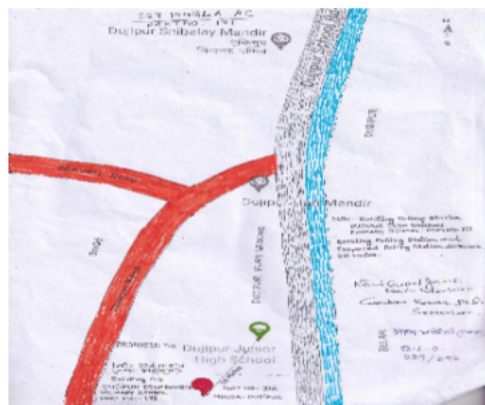

Nazri Naksha