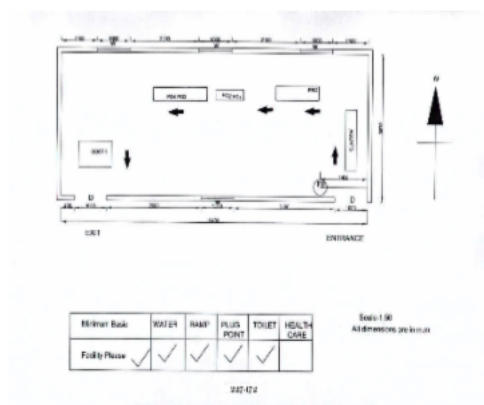

নির্বাচক নিবন্ধন আধিকারিকের স্বাক্ষর

Nazri Naksha

Google Map View

Polling Station Building Front View

Polling Station Front View

Cad View

Key MAP View

1 নাম : সনাতন হেমরম পিতার নাম: সুশীল হেমরম বাড়ির নং : n0018 বয়স : 38 লিঙ্গ : পুরুষ	YMD0768671 ফটো উপলব্ধ	2 নাম : বাবলু হাঁসদা পিতার নাম: গুরুকান্ত হাঁসদা বাড়ির নং : n0022 বয়স : 43 লিঙ্গ : পুরুষ	YMD0768499 ফটো উপলব্ধ	3 নাম : লতা হাঁসদা পিতার নাম: গুরুকান্ত হাঁসদা বাড়ির নং : n0022 বয়স : 40 লিঙ্গ : মহিলা	YMD0768507 ফটো উপলব্ধ
4 নাম : ময়না কিস্ক হেমরম স্বামীর নাম: মহেন্দ্র হেমরম বাড়ির নং : এন0206 বয়স : 26 লিঙ্গ : মহিলা	YMD2226017 ফটো উপলব্ধ	5 নাম : নিরঞ্জন খাঁড়া পিতার নাম: গুনাধর খাঁড়া বাড়ির নং : n0118 বয়স : 76 লিঙ্গ : পুরুষ	YMD2433969 ফটো উপলব্ধ	6 নাম : কার্তিক খাঁড়া পিতার নাম: উত্তম কুমার খাঁড়া বাড়ির নং : এন0119 বয়স : 23 লিঙ্গ : পুরুষ	YMD2588267 ফটো উপলব্ধ
7 নাম : লক্ষী খাঁড়া পিতার নাম: গুনাধর খাঁড়া বাড়ির নং : n0072 বয়স : 47 লিঙ্গ : মহিলা	WB/29/217/021326 ফটো উপলব্ধ	8 নাম : মনিকা গায়ের খাঁড়া স্বামীর নাম: পলাশ খাঁড়া বাড়ির নং : n0118 বয়স : 37 লিঙ্গ : মহিলা	YMD0764654 ফটো উপলব্ধ	9 নাম : উৎপল খাঁড়া পিতার নাম: কালিপদ খাঁড়া বাড়ির নং : n0119 বয়স : 50 লিঙ্গ : পুরুষ	BLY1975408 ফটো উপলব্ধ
10 নাম : ময়না খাঁড়া স্বামীর নাম: উৎপল খাঁড়া বাড়ির নং : n0119 বয়স : 44 লিঙ্গ : মহিলা	BLY1975416 ফটো উপলব্ধ	11 নাম : উত্তমকুমার খাঁড়া পিতার নাম: কালিপদ খাঁড়া বাড়ির নং : n0119 বয়স : 47 লিঙ্গ : পুরুষ	WB/29/217/021522 ফটো উপলব্ধ	12 নাম : লক্ষীরানী খাঁড়া স্বামীর নাম: উত্তম কুমার খাঁড়া বাড়ির নং : n0119 বয়স : 47 লিঙ্গ : মহিলা	BLY1423300 ফটো উপলব্ধ
13 নাম : অনন্তকুমার খাঁড়া পিতার নাম: গুনাধর খাঁড়া বাড়ির নং : n0120 বয়স : 60 লিঙ্গ : পুরুষ	WB/29/217/021062 ফটো উপলব্ধ	14 নাম : সনাতন খাঁড়া পিতার নাম: অনন্ত খাঁড়া বাড়ির নং : n0120 বয়স : 46 লিঙ্গ : পুরুষ	BLY1975382 ফটো উপলব্ধ	15 নাম : অপর্ণা খাঁড়া স্বামীর নাম: সনাতন খাঁড়া বাড়ির নং : n0120 বয়স : 43 লিঙ্গ : মহিলা	BLY1975390 ফটো উপলব্ধ
16 নাম : সরস্বতী খাঁড়া স্বামীর নাম: অনন্ত খাঁড়া বাড়ির নং : n0120 বয়স : 58 লিঙ্গ : মহিলা	WB/29/217/021260 ফটো উপলব্ধ	17 নাম : মেনকা খাঁড়া স্বামীর নাম: নিরঞ্জন খাঁড়া বাড়ির নং : n0118 বয়স : 58 লিঙ্গ : মহিলা	WB/29/217/021484 ফটো উপলব্ধ	18 নাম : পলাশ খাঁড়া পিতার নাম: নিরঞ্জন খাঁড়া বাড়ির নং : n0118 বয়স : 44 লিঙ্গ : পুরুষ	BLY1975424 ফটো উপলব্ধ
19 নাম : পীযুষ খাঁড়া পিতার নাম: পলাশ খাঁড়া বাড়ির নং : এন0118 বয়স : 21 লিঙ্গ : পুরুষ	YMD2767465 ফটো উপলব্ধ	20 নাম : ছবি রানী খাঁড়া স্বামীর নাম: কালিপদ খাঁড়া বাড়ির নং : n0119 বয়স : 68 লিঙ্গ : মহিলা	WB/29/217/021259 ফটো উপলব্ধ	21 নাম : গৌরহরি খান পিতার নাম: লটু খান বাড়ির নং : n0091 বয়স : 57 লিঙ্গ : পুরুষ	YMD2264323 ফটো উপলব্ধ
22 নাম : মাধবী খান স্বামীর নাম: গৌরহরি খান বাড়ির নং : n0091 বয়স : 52 লিঙ্গ : মহিলা	YMD2264331 ফটো উপলব্ধ	23 নাম : কার্তিক খান পিতার নাম: গৌরহরি খান বাড়ির নং : n0091 বয়স : 36 লিঙ্গ : পুরুষ	YMD1541788 ফটো উপলব্ধ	24 নাম : সোমা বিশাই(খান) স্বামীর নাম: গনেশ খান বাড়ির নং : n0091 বয়স : 34 লিঙ্গ : মহিলা	YMD1641042 ফটো উপলব্ধ
25 নাম : সুচিত্রা ঘোড়াই খান স্বামীর নাম: কারাগক খান বাড়ির নং : এন0091 বয়স : 31 লিঙ্গ : মহিলা	WFY2212512 ফটো উপলব্ধ	26 নাম : সুন্দরী মূর্ম টুডু স্বামীর নাম: করণ কুমার টুডু বাড়ির নং : এন0039 বয়স : 26 লিঙ্গ : মহিলা	IRH2789998 ফটো উপলব্ধ	27 নাম : সমরেশ খান পিতার নাম: গৌরহরি খান বাড়ির নং : n0264 বয়স : 31 লিঙ্গ : পুরুষ	YMD2008282 ফটো উপলব্ধ
28 নাম : কেয়া গুরু স্বামীর নাম: সঞ্জয় কুমার গুরু বাড়ির নং : n0004 বয়স : 42 লিঙ্গ : মহিলা	YMD1748896 ফটো উপলব্ধ	29 নাম : ঋতেশ গুরু পিতার নাম: সঞ্জয় কুমার গুরু বাড়ির নং : এন0004 বয়স : 21 লিঙ্গ : পুরুষ	YMD2707784 ফটো উপলব্ধ	30 নাম : কৃতিকা পন্ডা গুরু স্বামীর নাম: ঋতিক গুরু বাড়ির নং : এন0004 বয়স : 22 লিঙ্গ : মহিলা	YMD2710325 ফটো উপলব্ধ