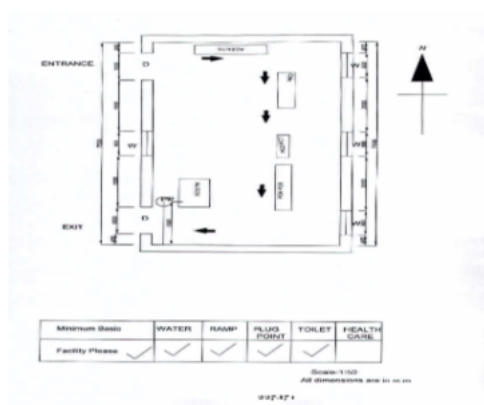

নির্বাচক নিবন্ধন আধিকারিকের স্বাক্ষর

Nazri Naksha

Google Map View

Polling Station Building Front View

Polling Station Front View

Cad View

Key MAP View

| | | | | | |
|---|--------------------------------|--|--------------------------------|--|--------------------------------|
| 1 নাম : চণ্ডীচরণ পিতার নাম: হুড় অতুলচন্দ্র হুড় বাড়ির নং : এন0113 বয়স : 58 লিঙ্গ : পুরুষ | GDD2868362 ফটো উপলব্ধ | 2 নাম : জোতলা রানী হুড় স্বামীর নাম: চণ্ডীচরণ হুড় বাড়ির নং : n0113 বয়স : 57 লিঙ্গ : মহিলা | YMD2713857 ফটো উপলব্ধ | 3 নাম : মধুমিতা জানা অধিকারী স্বামীর নাম: অমলেশ অধিকারী বাড়ির নং : এন০০০৩ বয়স : 38 লিঙ্গ : মহিলা | FTD2684280 ফটো উপলব্ধ |
| 4 নাম : মৌমিতা দুয়ারী (অধিকারী) স্বামীর নাম: কমলেশ অধিকারী বাড়ির নং : n0003 বয়স : 32 লিঙ্গ : মহিলা | YMD1932342 ফটো উপলব্ধ | #2 5 নাম : অমলেশ অধিকারী পিতার নাম: বিজয় কৃষ্ণ অধিকারী বাড়ির নং : গোপীনাথপুর বয়স : 47 লিঙ্গ : পুরুষ | BLY1301415 ফটো উপলব্ধ | 6 নাম : বিজয়কৃষ্ণ অধিকারী পিতার নাম: গোস্বাইচরণ অধিকারী বাড়ির নং : n0003 বয়স : 72 লিঙ্গ : পুরুষ | WB/29/217/027897 ফটো উপলব্ধ |
| 7 নাম : কম্পনারানী অধিকারী স্বামীর নাম: বিজয়কৃষ্ণ অধিকারী বাড়ির নং : n0003 বয়স : 64 লিঙ্গ : মহিলা | WB/29/217/027621 ফটো উপলব্ধ | 8 নাম : কমলেশ অধিকারী পিতার নাম: বিজয় কৃষ্ণ অধিকারী বাড়ির নং : n0003 বয়স : 45 লিঙ্গ : পুরুষ | BLY1380195 ফটো উপলব্ধ | 9 নাম : মায়ারানী আদিত্য স্বামীর নাম: মদনমোহন আদিত্য বাড়ির নং : n0001 বয়স : 76 লিঙ্গ : মহিলা | WB/29/217/027655 ফটো উপলব্ধ |
| 10 নাম : সুদীপকুমার আদিত্য পিতার নাম: মদনমোহন আদিত্য বাড়ির নং : n0001 বয়স : 47 লিঙ্গ : পুরুষ | WB/29/217/027906 ফটো উপলব্ধ | 11 নাম : গঙ্গারানী আদিত্য স্বামীর নাম: প্রশান্ত কুমার আদিত্য বাড়ির নং : n0001 বয়স : 46 লিঙ্গ : মহিলা | BLY1978022 ফটো উপলব্ধ | 12 নাম : সুলেখা আদিত্য স্বামীর নাম: প্রদীপ কুমার আদিত্য বাড়ির নং : n0001 বয়স : 44 লিঙ্গ : মহিলা | YMD1320530 ফটো উপলব্ধ |
| 13 নাম : সুস্মিতা আদিত্য স্বামীর নাম: সুদীপ কুমার আদিত্য বাড়ির নং : n0001 বয়স : 43 লিঙ্গ : মহিলা | YMD1479666 ফটো উপলব্ধ | 14 নাম : প্রদীপকুমার আদিত্য পিতার নাম: মদনমোহন আদিত্য বাড়ির নং : n0001 বয়স : 52 লিঙ্গ : পুরুষ | WB/29/217/027571 ফটো উপলব্ধ | 15 নাম : প্রশান্তকুমার আদিত্য পিতার নাম: মদনমোহন আদিত্য বাড়ির নং : n0001 বয়স : 56 লিঙ্গ : পুরুষ | WB/29/217/027101 ফটো উপলব্ধ |
| 16 নাম : শুভদীপ আদিত্য পিতার নাম: প্রশান্ত আদিত্য বাড়ির নং : n0001 বয়স : 28 লিঙ্গ : পুরুষ | YMD2062289 ফটো উপলব্ধ | 17 নাম : দেবজানি দে পিতার নাম: চিত্তরঞ্জন দে বাড়ির নং : এন0001 বয়স : 30 লিঙ্গ : মহিলা | SKS1762343 ফটো উপলব্ধ | 18 নাম : সুপ্রদীপ আদিত্য পিতার নাম: প্রশান্ত আদিত্য বাড়ির নং : 0001 বয়স : 25 লিঙ্গ : পুরুষ | YMD2434314 ফটো উপলব্ধ |
| Q 19 নাম : মৌসুমী সিংহ মায়ের নাম: রিঙ্কু সিংহ বাড়ির নং : N000 বয়স : 29 লিঙ্গ : মহিলা | YMD2434405 ফটো উপলব্ধ | 20 নাম : রিঙ্কু সিংহ স্বামীর নাম: সুবোধ সিংহ বাড়ির নং : n0001 বয়স : 52 লিঙ্গ : মহিলা | BLY2161479 ফটো উপলব্ধ | #2 21 নাম : ছবিরানী ওঝা স্বামীর নাম: শচীন্দ্রনাথ ওঝা বাড়ির নং : n0029 বয়স : 59 লিঙ্গ : মহিলা | YMD2885747 ফটো উপলব্ধ |
| 22 নাম : শচীন্দ্রনাথ ওঝা পিতার নাম: অতুল ওঝা বাড়ির নং : n0029 বয়স : 72 লিঙ্গ : পুরুষ | WB/29/217/027718 ফটো উপলব্ধ | 23 নাম : চম্পারানী খাঁড়া স্বামীর নাম: বন্ধিম খাঁড়া বাড়ির নং : n0021 বয়স : 64 লিঙ্গ : মহিলা | WB/29/217/027469 ফটো উপলব্ধ | 24 নাম : মানস খাঁড়া পিতার নাম: বংকিম খাঁড়া বাড়ির নং : n0021 বয়স : 47 লিঙ্গ : পুরুষ | BLY1760602 ফটো উপলব্ধ |
| 25 নাম : নিমাই খাঁড়া পিতার নাম: বংকিম খাঁড়া বাড়ির নং : n0021 বয়স : 43 লিঙ্গ : পুরুষ | BLY1760610 ফটো উপলব্ধ | 26 নাম : বিভাস খাঁড়া পিতার নাম: অলক কুমার খাঁড়া বাড়ির নং : n0022 বয়স : 53 লিঙ্গ : পুরুষ | WB/29/217/027876 ফটো উপলব্ধ | 27 নাম : হারাধন খাঁড়া পিতার নাম: সতীশ খাঁড়া বাড়ির নং : n0024 বয়স : 43 লিঙ্গ : পুরুষ | BLY2269009 ফটো উপলব্ধ |
| Q 28 নাম : মায়ারানী খাঁড়া স্বামীর নাম: হারাধন খাঁড়া বাড়ির নং : বয়স : 39 লিঙ্গ : মহিলা | BLY2269017 ফটো উপলব্ধ | 29 নাম : সুমন খাঁড়া পিতার নাম: শঙ্কর খাঁড়া বাড়ির নং : n0025 বয়স : 34 লিঙ্গ : পুরুষ | YMD1479708 ফটো উপলব্ধ | 30 নাম : গৌবর্ধন খাঁড়া পিতার নাম: বেনীমাধব খাঁড়া বাড়ির নং : n0027 বয়স : 71 লিঙ্গ : পুরুষ | WB/29/217/027586 ফটো উপলব্ধ |