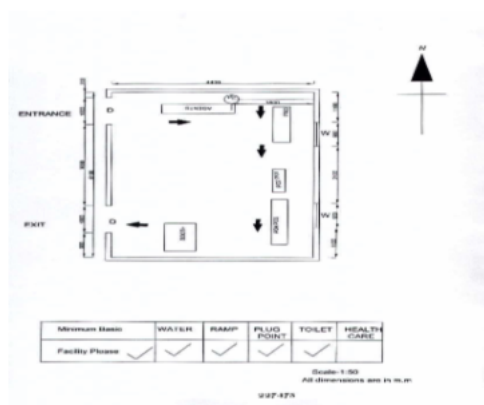

নির্বাচক নিবন্ধন আধিকারিকের স্বাক্ষর

Nazri Naksha

Google Map View

Polling Station Building Front View

Polling Station Front View

Cad View

Key MAP View

1 নাম : রিয়া মণ্ডল (দত্ত) স্বামীর নাম: চণ্ডি চরন দত্ত বাড়ির নং : n0169 বয়স : 29 লিঙ্গ : মহিলা	YMD2008357	ফটো উপলব্ধ	2 নাম : ময়না পাত্র (ভূঞা) স্বামীর নাম: মহাদেব ভূঞা বাড়ির নং : n0171 বয়স : 35 লিঙ্গ : মহিলা	YMD2008373	ফটো উপলব্ধ	3 নাম : অরুণ আইচ পিতার নাম: গণেশ আইচ বাড়ির নং : এন0032 বয়স : 22 লিঙ্গ : পুরুষ	YMD2669844	ফটো উপলব্ধ
4 নাম : দেবশ্রী বেরা আইচ স্বামীর নাম: অরবিন্দ আইচ বাড়ির নং : এন0032 বয়স : 23 লিঙ্গ : মহিলা	YMD2665388	ফটো উপলব্ধ	5 নাম : শংকর প্রসাদ আইচ পিতার নাম: বলাই আইচ বাড়ির নং : n0031 বয়স : 53 লিঙ্গ : পুরুষ	BLY0075804	ফটো উপলব্ধ	6 নাম : সন্ধ্যা আইচ স্বামীর নাম: শংকর প্রসাদ আইচ বাড়ির নং : n0031 বয়স : 51 লিঙ্গ : মহিলা	BLY0075812	ফটো উপলব্ধ
7 নাম : মৌমিতা বেরা আইচ স্বামীর নাম: শোভন কুমার আইচ বাড়ির নং : এন0031 বয়স : 22 লিঙ্গ : মহিলা	YMD2715415	ফটো উপলব্ধ	8 নাম : শোভন কুমার আইচ পিতার নাম: শঙ্কর প্রসাদ আইচ বাড়ির নং : n0031 বয়স : 31 লিঙ্গ : পুরুষ	YMD1750124	ফটো উপলব্ধ	9 নাম : গোবিন্দ প্রসাদ আইচ পিতার নাম: কানাইলাল আইচ বাড়ির নং : n0032 বয়স : 57 লিঙ্গ : পুরুষ	BLY1978238	ফটো উপলব্ধ
10 নাম : কাকলী আইচ স্বামীর নাম: গোবিন্দ আইচ বাড়ির নং : n0032 বয়স : 52 লিঙ্গ : মহিলা	WB/29/217/027475	ফটো উপলব্ধ	11 নাম : অনুপ আইচ পিতার নাম: গোবিন্দ আইচ বাড়ির নং : n0032 বয়স : 34 লিঙ্গ : পুরুষ	YMD1641695	ফটো উপলব্ধ	12 নাম : কবিতা আইচ স্বামীর নাম: গণেশ আইচ বাড়ির নং : n0032 বয়স : 40 লিঙ্গ : মহিলা	BLY2269124	ফটো উপলব্ধ
13 নাম : গণেশ আইচ পিতার নাম: কানাইলাল আইচ বাড়ির নং : n0032 বয়স : 47 লিঙ্গ : পুরুষ	BLY1302884	ফটো উপলব্ধ	14 নাম : অরবিন্দ আইচ পিতার নাম: গোবিন্দ আইচ বাড়ির নং : n0032 বয়স : 32 লিঙ্গ : পুরুষ	YMD1641703	ফটো উপলব্ধ	15 নাম : সুরভ আইচ পিতার নাম: গণেশ আইচ বাড়ির নং : না বয়স : 26 লিঙ্গ : পুরুষ	YMD2153880	ফটো উপলব্ধ
16 নাম : বাসুদেব টুডু পিতার নাম: প্রধান টুডু বাড়ির নং : n0045 বয়স : 32 লিঙ্গ : পুরুষ	YMD1750173	ফটো উপলব্ধ	17 নাম : জ্যোৎস্না টুডু স্বামীর নাম: বাসুদেব টুডু বাড়ির নং : n0045 বয়স : 31 লিঙ্গ : মহিলা	YMD1870518	ফটো উপলব্ধ	18 নাম : মমনি টুডু স্বামীর নাম: গণেশ টুডু বাড়ির নং : n0045 বয়স : 37 লিঙ্গ : মহিলা	YMD1394287	ফটো উপলব্ধ
19 নাম : গণেশ টুডু পিতার নাম: প্রধান টুডু বাড়ির নং : n0045 বয়স : 40 লিঙ্গ : পুরুষ	YMD1394246	ফটো উপলব্ধ	20 নাম : মংলী টুডু স্বামীর নাম: প্রধান টুডু বাড়ির নং : n0045 বয়স : 58 লিঙ্গ : মহিলা	WB/29/217/027238	ফটো উপলব্ধ	21 নাম : প্রধান টুডু পিতার নাম: গুন্ডা টুডু বাড়ির নং : n0045 বয়স : 69 লিঙ্গ : পুরুষ	WB/29/217/027293	ফটো উপলব্ধ
22 নাম : আনন্দ সরেন পিতার নাম: শিব সরেন বাড়ির নং : না বয়স : 27 লিঙ্গ : পুরুষ	YMD2154029	ফটো উপলব্ধ	23 নাম : সোমবারী টুডু (সরেন) স্বামীর নাম: শিব সরেন বাড়ির নং : n0014 বয়স : 52 লিঙ্গ : মহিলা	WB/29/217/024341	ফটো উপলব্ধ	24 নাম : শিব সরেন পিতার নাম: রুপাই সরেন বাড়ির নং : n0014 বয়স : 51 লিঙ্গ : পুরুষ	WB/29/217/027283	ফটো উপলব্ধ
25 নাম : সীতা সরেন পিতার নাম: শিব সরেন বাড়ির নং : এন0014 বয়স : 24 লিঙ্গ : মহিলা	YMD2715035	ফটো উপলব্ধ	26 নাম : শ্রী স্বপ্ন কুমার দত্ত পিতার নাম: নিরঞ্জন দত্ত বাড়ির নং : n0029 বয়স : 51 লিঙ্গ : পুরুষ	YMD2263390	ফটো উপলব্ধ	27 নাম : তপন কুমার দত্ত পিতার নাম: নিরঞ্জন দত্ত বাড়ির নং : n0029 বয়স : 57 লিঙ্গ : পুরুষ	YMD2263309	ফটো উপলব্ধ
28 নাম : বিশ্বজিৎ দত্ত পিতার নাম: স্বপ্ন দত্ত বাড়ির নং : N0029 বয়স : 25 লিঙ্গ : পুরুষ	YMD2434843	ফটো উপলব্ধ	29 নাম : অর্পিতা দাস পিতার নাম: চন্দন দাস বাড়ির নং : এন0029 বয়স : 26 লিঙ্গ : মহিলা	YMD2480127	ফটো উপলব্ধ	30 নাম : রাজু দত্ত পিতার নাম: অমল দত্ত বাড়ির নং : এন009 বয়স : 23 লিঙ্গ : পুরুষ	YMD2587350	ফটো উপলব্ধ