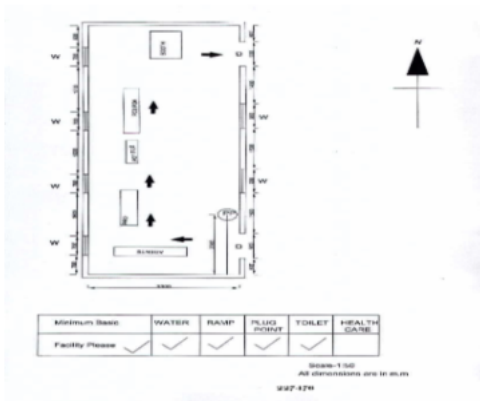

নির্বাচক নিবন্ধন আধিকারিকের স্বাক্ষর

Nazri Naksha

Google Map View

Polling Station Building Front View

Polling Station Front View

Cad View

Key MAP View

1 নাম : সীমা মাল্লা স্বামীর নাম: গোবিন্দ মাল্লা বাড়ির নং : n0159 বয়স : 34 লিঙ্গ : মহিলা	AEF1660687 ফটো উপলব্ধ	2 নাম : মঞ্জু জানা স্বামীর নাম: গৌর (প্রযত্নে) সুর বাড়ির নং : n0159 বয়স : 58 লিঙ্গ : মহিলা	WB/29/217/030109 ফটো উপলব্ধ	3 নাম : সীমা পাল রাণা স্বামীর নাম: আশীষ রানা বাড়ির নং : n0187 বয়স : 40 লিঙ্গ : মহিলা	CKW4296927 ফটো উপলব্ধ
4 নাম : বুলি জানা(দাস) স্বামীর নাম: পূর্ণচন্দ্র দাস বাড়ির নং : n0168 বয়স : 30 লিঙ্গ : মহিলা	AEF1867480 ফটো উপলব্ধ	5 নাম : সবিতারানী খাটুয়া স্বামীর নাম: সূর্যকান্ত খাটুয়া বাড়ির নং : n0192 বয়স : 48 লিঙ্গ : মহিলা	HBV1323229 ফটো উপলব্ধ	6 নাম : রঘুনাথ খাটুয়া পিতার নাম: সূর্যকান্ত খাটুয়া বাড়ির নং : n0193 বয়স : 29 লিঙ্গ : পুরুষ	AEF1971423 ফটো উপলব্ধ
7 নাম : সূর্যকান্ত খাটুয়া পিতার নাম: কানাই খাটুয়া বাড়ির নং : n0194 বয়স : 51 লিঙ্গ : পুরুষ	WB/29/216/372268 ফটো উপলব্ধ	8 নাম : শিল্পা খাঁড়া পিতার নাম: অমল খাঁড়া বাড়ির নং : n0082 বয়স : 29 লিঙ্গ : মহিলা	YMD1933035 ফটো উপলব্ধ	9 নাম : কৃষ্ণা খাঁড়া স্বামীর নাম: বিমল খাঁড়া বাড়ির নং : n0119 বয়স : 51 লিঙ্গ : মহিলা	WB/29/217/030247 ফটো উপলব্ধ
10 নাম : বিমল খাঁড়া পিতার নাম: শ্যামচাঁদ খাঁড়া বাড়ির নং : n0119 বয়স : 61 লিঙ্গ : পুরুষ	WB/29/217/030394 ফটো উপলব্ধ	11 নাম : সুমন কল্যান খাঁড়া পিতার নাম: সুবল চন্দ্র খাঁড়া বাড়ির নং : n0082 বয়স : 35 লিঙ্গ : পুরুষ	YMD1394949 ফটো উপলব্ধ	12 নাম : কৃষ্ণা খাঁড়া স্বামীর নাম: গণেশ খাঁড়া বাড়ির নং : n0082 বয়স : 41 লিঙ্গ : মহিলা	BLY2162139 ফটো উপলব্ধ
13 নাম : সুব্রত খাঁড়া পিতার নাম: অমল খাঁড়া বাড়ির নং : n0082 বয়স : 34 লিঙ্গ : পুরুষ	YMD1750454 ফটো উপলব্ধ	14 নাম : মিঠু খাঁড়া স্বামীর নাম: অমল খাঁড়া বাড়ির নং : n0082 বয়স : 55 লিঙ্গ : মহিলা	WB/29/217/030246 ফটো উপলব্ধ	15 নাম : অমল খাঁড়া পিতার নাম: শ্যামচাঁদ খাঁড়া বাড়ির নং : n0082 বয়স : 65 লিঙ্গ : পুরুষ	WB/29/217/030404 ফটো উপলব্ধ
16 নাম : মিনু খাঁড়া স্বামীর নাম: সুবল খাঁড়া বাড়ির নং : n0082 বয়স : 55 লিঙ্গ : মহিলা	WB/29/217/030248 ফটো উপলব্ধ	17 নাম : সুবল খাঁড়া পিতার নাম: শ্যামচাঁদ খাঁড়া বাড়ির নং : n0082 বয়স : 67 লিঙ্গ : পুরুষ	WB/29/217/030233 ফটো উপলব্ধ	18 নাম : সপ্তমী খাঁড়া স্বামীর নাম: কার্তিক খাঁড়া বাড়ির নং : n0082 বয়স : 41 লিঙ্গ : মহিলা	BLY2162147 ফটো উপলব্ধ
19 নাম : কার্তিক খাঁড়া পিতার নাম: অনিল খাঁড়া বাড়ির নং : n0082 বয়স : 50 লিঙ্গ : পুরুষ	WB/29/217/030224 ফটো উপলব্ধ	20 নাম : গণেশ খাঁড়া পিতার নাম: অনিল খাঁড়া বাড়ির নং : n0082 বয়স : 54 লিঙ্গ : পুরুষ	WB/29/217/030060 ফটো উপলব্ধ	21 নাম : নিয়তি খাঁড়া স্বামীর নাম: অনিল খাঁড়া বাড়ির নং : n0082 বয়স : 67 লিঙ্গ : মহিলা	WB/29/217/030249 ফটো উপলব্ধ
22 নাম : পরী খামরই স্বামীর নাম: সুদর্শন খামরই বাড়ির নং : n0090 বয়স : 52 লিঙ্গ : মহিলা	WB/29/217/030234 ফটো উপলব্ধ	23 নাম : হরেকৃষ্ণ খামরই পিতার নাম: সুরেন্দ্র খামরই বাড়ির নং : n0091 বয়স : 57 লিঙ্গ : পুরুষ	WB/29/217/030125 ফটো উপলব্ধ	24 নাম : বিদ্যারানী খামরই স্বামীর নাম: হরেকৃষ্ণ খামরই বাড়ির নং : n0091 বয়স : 53 লিঙ্গ : মহিলা	WB/29/217/030072 ফটো উপলব্ধ
25 নাম : সুদর্শন খামরই পিতার নাম: সুরেন্দ্র খামরই বাড়ির নং : n0090 বয়স : 56 লিঙ্গ : পুরুষ	WB/29/217/030098 ফটো উপলব্ধ	26 নাম : লক্ষী খামরই(হাইত) স্বামীর নাম: বিমল হাইত বাড়ির নং : N0090 বয়স : 30 লিঙ্গ : মহিলা	SKS1962851 ফটো উপলব্ধ	27 নাম : বিশুজিৎ খামরই পিতার নাম: হরেকৃষ্ণ খামরই বাড়ির নং : n0091 বয়স : 31 লিঙ্গ : পুরুষ	YMD1750405 ফটো উপলব্ধ
28 নাম : বিমল হাইত পিতার নাম: সুরেন্দ্র খামরই বাড়ির নং : N0090 বয়স : 36 লিঙ্গ : পুরুষ	SKS1317353 ফটো উপলব্ধ	29 নাম : মনোরমা গায়েন (প্রামানিক) স্বামীর নাম: দিলীপ কুমার প্রামানিক বাড়ির নং : n0196 বয়স : 46 লিঙ্গ : মহিলা	YMD1744408 ফটো উপলব্ধ	30 নাম : অতসী ঘোড়াই স্বামীর নাম: রাজকৃষ্ণ ঘোড়াই বাড়ির নং : n0002 বয়স : 34 লিঙ্গ : মহিলা	YMD1750546 ফটো উপলব্ধ