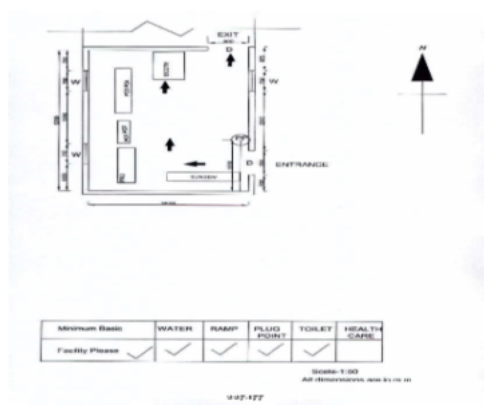

নির্বাচক নিবন্ধন আধিকারিকের স্বাক্ষর

Nazri Naksha

Google Map View

Polling Station Building Front View

Polling Station Front View

Cad View

Key MAP View

1 নাম : অনুরাধা সিং (খাঁড়া) স্বামীর নাম: সঞ্জয় খাঁড়া বাড়ির নং : n0230 বয়স : 48 লিঙ্গ : মহিলা	BLY1362466 ফটো উপলব্ধ	2 নাম : নমিতা ওঝা লাটুয়া স্বামীর নাম: অরুণ চন্দ্র লাটুয়া বাড়ির নং : এন0198 বয়স : 26 লিঙ্গ : মহিলা	YMD2435592 ফটো উপলব্ধ	3 নাম : ভবানী কুইল্যা স্বামীর নাম: সন্তোষ কুইল্যা বাড়ির নং : n0147 বয়স : 58 লিঙ্গ : মহিলা	WB/29/217/033104 ফটো উপলব্ধ
4 নাম : উত্তম কুমার ঘোড়াই পিতার নাম: সুবল ঘোড়াই বাড়ির নং : n0147 বয়স : 40 লিঙ্গ : পুরুষ	YMD1642818 ফটো উপলব্ধ	5 নাম : আঙ্গুর কর স্বামীর নাম: শৈলেন্দ্রনাথ কর বাড়ির নং : n0015 বয়স : 54 লিঙ্গ : মহিলা	WB/29/217/033415 ফটো উপলব্ধ	6 নাম : মিলন কর পিতার নাম: শৈলেন্দ্রনাথ কর বাড়ির নং : n0015 বয়স : 34 লিঙ্গ : পুরুষ	YMD1642644 ফটো উপলব্ধ
7 নাম : পিন্টু কর পিতার নাম: রাজেন্দ্রনাথ কর বাড়ির নং : n0016 বয়স : 52 লিঙ্গ : পুরুষ	WB/29/217/033556 ফটো উপলব্ধ	8 নাম : মমতা কর স্বামীর নাম: পিন্টু কর বাড়ির নং : n0016 বয়স : 40 লিঙ্গ : মহিলা	BLY2269652 ফটো উপলব্ধ	9 নাম : রঘুনাথ কর পিতার নাম: রাজেন্দ্রনাথ কর বাড়ির নং : n0016 বয়স : 47 লিঙ্গ : পুরুষ	WB/29/217/033465 ফটো উপলব্ধ
10 নাম : প্রতিমা কর স্বামীর নাম: রঘুনাথ কর বাড়ির নং : 166 বয়স : 41 লিঙ্গ : মহিলা	BLY2269660 ফটো উপলব্ধ	11 নাম : বিরেন্দ্রনাথ কর পিতার নাম: রাজেন্দ্রনাথ কর বাড়ির নং : n0017 বয়স : 65 লিঙ্গ : পুরুষ	YMD2262509 ফটো উপলব্ধ	12 নাম : নীলিমারানী কর স্বামীর নাম: বিরেন্দ্রনাথ কর বাড়ির নং : n0017 বয়স : 52 লিঙ্গ : মহিলা	WB/29/217/033585 ফটো উপলব্ধ
13 নাম : সেফালী কর স্বামীর নাম: শশাঙ্ক কর বাড়ির নং : n0018 বয়স : 52 লিঙ্গ : মহিলা	BLY1762129 ফটো উপলব্ধ	14 নাম : কৌশিক কর পিতার নাম: বীরেন কর বাড়ির নং : n0017 বয়স : 33 লিঙ্গ : পুরুষ	YMD1642602 ফটো উপলব্ধ	15 নাম : প্রমীলারানী কর স্বামীর নাম: নগেন্দ্রনাথ কর বাড়ির নং : n0018 বয়স : 80 লিঙ্গ : মহিলা	WB/29/217/033551 ফটো উপলব্ধ
16 নাম : লক্ষীরানী কর স্বামীর নাম: শংকর কর বাড়ির নং : n0018 বয়স : 53 লিঙ্গ : মহিলা	WB/29/217/033550 ফটো উপলব্ধ	17 নাম : প্রনব কর পিতার নাম: শঙ্কর প্রসাদ কর বাড়ির নং : n0018 বয়স : 38 লিঙ্গ : পুরুষ	YMD0790402 ফটো উপলব্ধ	18 নাম : অনিলাচন্দ্র কর পিতার নাম: রাজেন্দ্রনাথ কর বাড়ির নং : n0019 বয়স : 77 লিঙ্গ : পুরুষ	WB/29/217/033116 ফটো উপলব্ধ
19 নাম : গীতারানী কর স্বামীর নাম: অনিলাচন্দ্র কর বাড়ির নং : n0019 বয়স : 74 লিঙ্গ : মহিলা	WB/29/217/033245 ফটো উপলব্ধ	20 নাম : সুজয়কুমার কর পিতার নাম: অনিলাচন্দ্র কর বাড়ির নং : n0019 বয়স : 55 লিঙ্গ : পুরুষ	WB/29/217/033031 ফটো উপলব্ধ	21 নাম : বনশ্রী কর স্বামীর নাম: সুজয়কুমার কর বাড়ির নং : n0019 বয়স : 52 লিঙ্গ : মহিলা	WB/29/217/033247 ফটো উপলব্ধ
22 নাম : কবিতা কর পিতার নাম: সুজয় কর বাড়ির নং : এন0019 বয়স : 21 লিঙ্গ : মহিলা	YMD2740157 ফটো উপলব্ধ	23 নাম : শম্ভুনাথ কর পিতার নাম: রাজেন্দ্র নাথ কর বাড়ির নং : n0016 বয়স : 54 লিঙ্গ : পুরুষ	WB/29/217/033420 ফটো উপলব্ধ	24 নাম : শৈলেন্দ্র নাথ কর পিতার নাম: রাজেন্দ্র নাথ কর বাড়ির নং : n0015 বয়স : 70 লিঙ্গ : পুরুষ	WB/29/217/033034 ফটো উপলব্ধ
25 নাম : আশিষ কর পিতার নাম: শশাঙ্ক কর বাড়ির নং : n0018 বয়স : 29 লিঙ্গ : পুরুষ	YMD1933423 ফটো উপলব্ধ	26 নাম : পাপিয়া কর স্বামীর নাম: শম্ভু নাথ কর বাড়ির নং : n0016 বয়স : 45 লিঙ্গ : মহিলা	BLY2269645 ফটো উপলব্ধ	27 নাম : ফাল্গুনী কর পিতার নাম: শৈলেন্দ্র নাথ কর বাড়ির নং : n0015 বয়স : 37 লিঙ্গ : মহিলা	YMD0790485 ফটো উপলব্ধ
28 নাম : শশাঙ্ক কর পিতার নাম: নগেন্দ্রনাথ কর বাড়ির নং : n0018 বয়স : 55 লিঙ্গ : পুরুষ	YMD2789816 ফটো উপলব্ধ	29 নাম : সুমন চন্দ্র কর পিতার নাম: শম্ভুনাথ কর বাড়ির নং : n0016 বয়স : 28 লিঙ্গ : পুরুষ	YMD2057172 ফটো উপলব্ধ	30 নাম : রিয়া কর পিতার নাম: রঘুনাথ কর বাড়ির নং : এন0016 বয়স : 21 লিঙ্গ : মহিলা	YMD2734986 ফটো উপলব্ধ