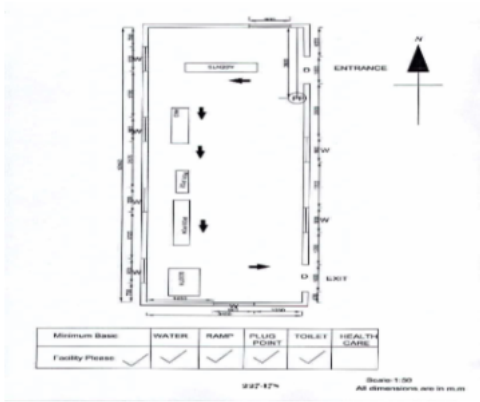

নির্বাচক নিবন্ধন আধিকারিকের স্বাক্ষর

Nazri Naksha

Google Map View

Polling Station Building Front View

Polling Station Front View

Cad View

Key MAP View

1 নাম : সুপ্রিয়া কর স্বামীর নাম: সঞ্জয় কর বাড়ির নং : নো বয়স : 26 লিঙ্গ : মহিলা	YMD2154797 ফটো উপলব্ধ	2 নাম : পুতুল নায়েক (কর) স্বামীর নাম: কালীপদ কর বাড়ির নং : n0079 বয়স : 38 লিঙ্গ : মহিলা	YMD1542984 ফটো উপলব্ধ	3 নাম : কালীপদ কর পিতার নাম: পুলিনবিহারী কর বাড়ির নং : n0079 বয়স : 54 লিঙ্গ : পুরুষ	BLY1980838 ফটো উপলব্ধ
4 নাম : সানিয়া নায়েক গিরি স্বামীর নাম: পিন্টু গিরি বাড়ির নং : এন0001 বয়স : 22 লিঙ্গ : মহিলা	YMD2692226 ফটো উপলব্ধ	5 নাম : স্বর্ণ গিরি স্বামীর নাম: নারায়ন চন্দ্র গিরি বাড়ির নং : n0003 বয়স : 70 লিঙ্গ : মহিলা	WB/29/217/036051 ফটো উপলব্ধ	6 নাম : কিরণবালা গিরি স্বামীর নাম: নলিনী গিরি বাড়ির নং : n0002 বয়স : 79 লিঙ্গ : মহিলা	WB/29/217/036052 ফটো উপলব্ধ
7 নাম : পিন্টু গিরি পিতার নাম: বীরেন গিরি বাড়ির নং : n0001 বয়স : 32 লিঙ্গ : পুরুষ	YMD1751247 ফটো উপলব্ধ	8 নাম : সবিতা গিরি স্বামীর নাম: অজিত গিরি বাড়ির নং : n0001 বয়স : 41 লিঙ্গ : মহিলা	BLY1981596 ফটো উপলব্ধ	9 নাম : অজিত গিরি পিতার নাম: ধরনী গিরি বাড়ির নং : n0001 বয়স : 57 লিঙ্গ : পুরুষ	WB/29/217/036163 ফটো উপলব্ধ
10 নাম : বিশ্বজিৎ ঘোড়াই পিতার নাম: বিমল ঘোড়াই বাড়ির নং : n0220 বয়স : 39 লিঙ্গ : পুরুষ	YMD1751288 ফটো উপলব্ধ	11 নাম : ঝুমা ঘোড়াই স্বামীর নাম: সুশান্ত ঘোড়াই বাড়ির নং : এন0147 বয়স : 31 লিঙ্গ : মহিলা	YMD2154813 ফটো উপলব্ধ	12 নাম : বুল্টি খাটুয়া (জানা) স্বামীর নাম: শ্রীমন্ত জানা বাড়ির নং : n0024 বয়স : 34 লিঙ্গ : মহিলা	YMD1480276 ফটো উপলব্ধ
13 নাম : শ্রীমন্ত জানা পিতার নাম: বিষ্ণুপদ জানা বাড়ির নং : n0024 বয়স : 43 লিঙ্গ : পুরুষ	YMD0795765 ফটো উপলব্ধ	14 নাম : সুপ্রিয়া জানা স্বামীর নাম: বিষ্ণুপদ জানা বাড়ির নং : n0024 বয়স : 60 লিঙ্গ : মহিলা	WB/29/217/306285 ফটো উপলব্ধ	15 নাম : বিষ্ণুপদ জানা পিতার নাম: নরেন্দ্র নাথ জানা বাড়ির নং : n0024 বয়স : 64 লিঙ্গ : পুরুষ	WB/29/217/306266 ফটো উপলব্ধ
Q 16 নাম : সুধারানী দাস ডগরা স্বামীর নাম: চন্দন ডগরা বাড়ির নং : বয়স : 32 লিঙ্গ : মহিলা	YMD1643121 ফটো উপলব্ধ	17 নাম : রবী ডগরা পিতার নাম: বিপিনবিহারী ডগরা বাড়ির নং : n0036 বয়স : 67 লিঙ্গ : পুরুষ	YMD2779072 ফটো উপলব্ধ	18 নাম : চন্দন ডগরা পিতার নাম: রবী ডগরা বাড়ির নং : n0036 বয়স : 38 লিঙ্গ : পুরুষ	BLY2269918 ফটো উপলব্ধ
19 নাম : জয়ন্ত কুমার দুয়ারী পিতার নাম: তপন কুমার দুয়ারী বাড়ির নং : নো বয়স : 26 লিঙ্গ : পুরুষ	YMD2154805 ফটো উপলব্ধ	20 নাম : গোপাল দাস অধিকারী পিতার নাম: পঞ্চানন দাস অধিকারী বাড়ির নং : n0235 বয়স : 46 লিঙ্গ : পুরুষ	BLY2092872 ফটো উপলব্ধ	21 নাম : উমা দাস অধিকারী স্বামীর নাম: গোপাল দাস অধিকারী বাড়ির নং : n0236 বয়স : 39 লিঙ্গ : মহিলা	BLY2196814 ফটো উপলব্ধ
22 নাম : বিশ্বজিৎ নায়েক পিতার নাম: প্রহ্লাদ নায়েক বাড়ির নং : এন0048 বয়স : 23 লিঙ্গ : পুরুষ	YMD2684793 ফটো উপলব্ধ	23 নাম : অভিজিৎ নায়েক পিতার নাম: শ্রীমন্ত নায়েক বাড়ির নং : এন0026 বয়স : 23 লিঙ্গ : পুরুষ	YMD2684918 ফটো উপলব্ধ	24 নাম : কার্তিক নায়েক পিতার নাম: প্রহ্লাদ নায়েক বাড়ির নং : n0048 বয়স : 31 লিঙ্গ : পুরুষ	YMD1933779 ফটো উপলব্ধ
25 নাম : মিনু নায়েক স্বামীর নাম: কার্তিক নায়েক বাড়ির নং : n0228 বয়স : 30 লিঙ্গ : মহিলা	YMD1933787 ফটো উপলব্ধ	26 নাম : মামনি নায়েক স্বামীর নাম: পিন্টু নায়েক বাড়ির নং : n0008 বয়স : 28 লিঙ্গ : মহিলা	YMD2063154 ফটো উপলব্ধ	27 নাম : শ্রীমতী নায়েক স্বামীর নাম: কৃষ্ণপদ নায়েক বাড়ির নং : n0026 বয়স : 68 লিঙ্গ : মহিলা	WB/29/217/036208 ফটো উপলব্ধ
28 নাম : মনু নায়েক মায়ের নাম: শিবানী নায়েক বাড়ির নং : এন0049 বয়স : 24 লিঙ্গ : পুরুষ	YMD2607877 ফটো উপলব্ধ	29 নাম : গুরুবাবু নায়েক স্বামীর নাম: কাপা নায়েক বাড়ির নং : এন0049 বয়স : 26 লিঙ্গ : মহিলা	YMD2607711 ফটো উপলব্ধ	30 নাম : গৌরাজ নায়েক মায়ের নাম: বেহুল্যা নায়েক বাড়ির নং : এন0040 বয়স : 25 লিঙ্গ : পুরুষ	YMD2557353 ফটো উপলব্ধ