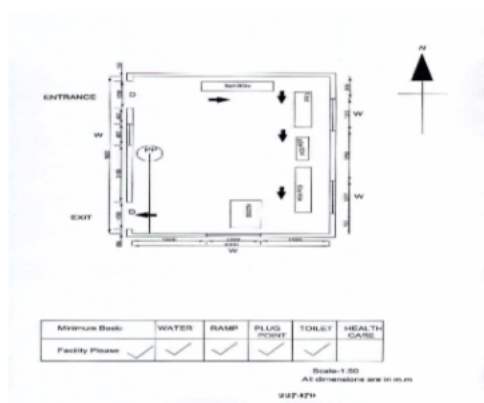

নির্বাচক নিবন্ধন আধিকারিকের স্বাক্ষর

Nazri Naksha

Google Map View

Polling Station Building Front View

Polling Station Front View

Cad View

Key MAP View

1 নাম : গুরুপদ সীট পিতার নাম: নিত্যানন্দ সীট বাড়ির নং : n0062 বয়স : 37 লিঙ্গ : পুরুষ	BLY2324911 ফটো উপলব্ধ	2 নাম : খুকু মানা স্বামীর নাম: বাবুল মানা বাড়ির নং : n0141 বয়স : 39 লিঙ্গ : মহিলা	BLY2324952 ফটো উপলব্ধ	3 নাম : সেক তাহির নওয়াজ পিতার নাম: সেক সুলতান রহমান বাড়ির নং : n0189 বয়স : 28 লিঙ্গ : পুরুষ	YMD2058113 ফটো উপলব্ধ
4 নাম : সাবেরা বিবি স্বামীর নাম: লুৎফর রহমান খাঁ বাড়ির নং : n0139 বয়স : 55 লিঙ্গ : মহিলা	BLY2163384 ফটো উপলব্ধ	5 নাম : হামিদা বিবি স্বামীর নাম: শেখ মুজিবর রহমান বাড়ির নং : n0057 বয়স : 42 লিঙ্গ : মহিলা	BLY1982362 ফটো উপলব্ধ	6 নাম : তাহেরা খাতুন স্বামীর নাম: সেক মিজানুর রহমান বাড়ির নং : n0057 বয়স : 44 লিঙ্গ : মহিলা	BLY1764695 ফটো উপলব্ধ
7 নাম : ফতেমা বিবি স্বামীর নাম: সেক হোসেন আলি বাড়ির নং : n0057 বয়স : 72 লিঙ্গ : মহিলা	WB/29/217/039252 ফটো উপলব্ধ	8 নাম : অনিমা দাস (সীট) স্বামীর নাম: গুরুপদ সীট বাড়ির নং : এন0062 বয়স : 29 লিঙ্গ : মহিলা	YMD2155109 ফটো উপলব্ধ	9 নাম : সেক হোসেনআলি পিতার নাম: সেক ইউসুফ আলি বাড়ির নং : n0057 বয়স : 84 লিঙ্গ : পুরুষ	YMD2300879 ফটো উপলব্ধ
10 নাম : সেক মিজানুর রহমান পিতার নাম: সেক হোসেন আলি বাড়ির নং : n0057 বয়স : 49 লিঙ্গ : পুরুষ	BLY1764687 ফটো উপলব্ধ	11 নাম : সেক মেহেদি হাসান পিতার নাম: সেক মিজানুর রহমান বাড়ির নং : N0057 বয়স : 25 লিঙ্গ : পুরুষ	YMD2437101 ফটো উপলব্ধ	12 নাম : অদ্রি কিরণ দে পিতার নাম: সুপ্রিয় কুমার দে বাড়ির নং : দে ভবন বয়স : 23 লিঙ্গ : পুরুষ	YMD2570844 ফটো উপলব্ধ
13 নাম : সেক সুলতান রহমান পিতার নাম: সেক কবিরুদ্দিন বাড়ির নং : n0189 বয়স : 57 লিঙ্গ : পুরুষ	WB/29/217/045251 ফটো উপলব্ধ	14 নাম : সৈয়দ ফায়েজ আলি পিতার নাম: সৈয়দ হায়দার আলি বাড়ির নং : n0183 বয়স : 55 লিঙ্গ : পুরুষ	WB/29/217/045701 ফটো উপলব্ধ	15 নাম : রহিমা বিবি স্বামীর নাম: সৈয়দ ফায়েজ আলি বাড়ির নং : n0182 বয়স : 51 লিঙ্গ : মহিলা	WB/29/217/045311 ফটো উপলব্ধ
16 নাম : আলামগীর খাঁন পিতার নাম: লুৎফর রহমান খাঁন বাড়ির নং : n0139 বয়স : 38 লিঙ্গ : পুরুষ	YMD1396761 ফটো উপলব্ধ	17 নাম : বিশ্বজিৎ পাল পিতার নাম: শুকদেব পাল বাড়ির নং : n0012 বয়স : 34 লিঙ্গ : পুরুষ	YMD1643758 ফটো উপলব্ধ	18 নাম : সেক মুজিবর রহমান পিতার নাম: সেক হোসেন আলি বাড়ির নং : n0057 বয়স : 54 লিঙ্গ : পুরুষ	WB/29/217/039333 ফটো উপলব্ধ
19 নাম : সৈয়দ রফাকত আলি পিতার নাম: সৈয়দ ফায়েজ আলি বাড়ির নং : নো বয়স : 26 লিঙ্গ : পুরুষ	YMD2154920 ফটো উপলব্ধ	20 নাম : সুপিয়া বিবি স্বামীর নাম: আলমগীর খাঁন বাড়ির নং : এন0139 বয়স : 24 লিঙ্গ : মহিলা	YMD2557866 ফটো উপলব্ধ	21 নাম : কুম্ভা রানী পাল পিতার নাম: নিতাই নন্দী বাড়ির নং : n0012 বয়স : 55 লিঙ্গ : মহিলা	YMD2713758 ফটো উপলব্ধ
22 নাম : বন্দনা আদগিরি স্বামীর নাম: গৌর চন্দ্র আদগিরি বাড়ির নং : n0133 বয়স : 54 লিঙ্গ : মহিলা	BLY1981687 ফটো উপলব্ধ	23 নাম : তনুশ্রী আদগিরি বেরা স্বামীর নাম: গৌতম বেরা বাড়ির নং : n0133 বয়স : 33 লিঙ্গ : মহিলা	YMD1751460 ফটো উপলব্ধ	24 নাম : সুমিতা আদিকারী স্বামীর নাম: সুদর্শন আদিকারী বাড়ির নং : n0053 বয়স : 67 লিঙ্গ : মহিলা	YMD1396696 ফটো উপলব্ধ
25 নাম : সুদর্শন আদিকারী পিতার নাম: কৈলাস আদিকারী বাড়ির নং : n0053 বয়স : 75 লিঙ্গ : পুরুষ	WB/29/217/039072 ফটো উপলব্ধ	26 নাম : সাবিনা খাতুন বিবি স্বামীর নাম: আরিফ মল্লিক বাড়ির নং : এন0099 বয়স : 33 লিঙ্গ : মহিলা	YMD2155042 ফটো উপলব্ধ	27 নাম : রেশমা খাতুন পিতার নাম: সেক ওসমান বাড়ির নং : এন0099 বয়স : 22 লিঙ্গ : মহিলা	YMD2654515 ফটো উপলব্ধ
28 নাম : শাহেনশা মল্লিক পিতার নাম: হাবিবুল মল্লিক বাড়ির নং : এন0099 বয়স : 26 লিঙ্গ : পুরুষ	YMD2154979 ফটো উপলব্ধ	29 নাম : শবনম নেহার পিতার নাম: হাবিবুল মল্লিক বাড়ির নং : এন0099 বয়স : 29 লিঙ্গ : মহিলা	YMD1934355 ফটো উপলব্ধ	30 নাম : মোমেনা খাতুন বিবি স্বামীর নাম: সইফুল মল্লিক বাড়ির নং : এন0099 বয়স : 29 লিঙ্গ : মহিলা	YMD2155034 ফটো উপলব্ধ