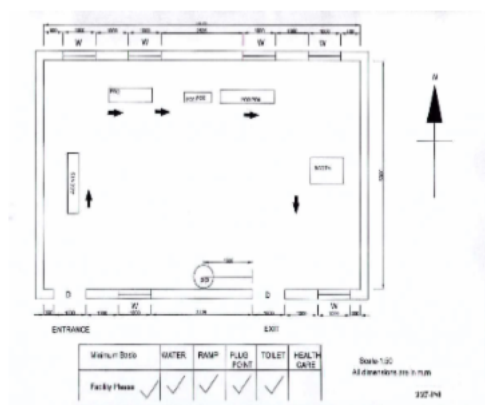

নির্বাচক নিবন্ধন আধিকারিকের স্বাক্ষর

Nazri Naksha

Google Map View

Polling Station Building Front View

Polling Station Front View

Cad View

Key MAP View

1 নাম : সেক শ্যামসুল হক পিতার নাম: সেক আবুল খয়ের বাড়ির নং : n0033 বয়স : 61 লিঙ্গ : পুরুষ	YMD2248102 ফটো উপলব্ধ	2 নাম : সেক গোলাম মুস্তাফা পিতার নাম: শ্যামসুল হক বাড়ির নং : n0033 বয়স : 43 লিঙ্গ : পুরুষ	YMD0808782 ফটো উপলব্ধ	3 নাম : মুসলিমুল হক পিতার নাম: সেক গোলাম মুস্তাফা বাড়ির নং : n0033 বয়স : 43 লিঙ্গ : মহিলা	YMD1835388 ফটো উপলব্ধ
4 নাম : সেক গোলাম মুর্তেজা পিতার নাম: সেক সামুওল হক বাড়ির নং : n0033 বয়স : 41 লিঙ্গ : পুরুষ	BLY2164028 ফটো উপলব্ধ	5 নাম : মনি বিবি স্বামীর নাম: সেক ফুলবাবু বাড়ির নং : n0033 বয়স : 36 লিঙ্গ : মহিলা	NKP1496785 ফটো উপলব্ধ	6 নাম : সেক ইউসুফ আলি পিতার নাম: সেক খলিল আলি বাড়ির নং : n0012 বয়স : 58 লিঙ্গ : পুরুষ	YMD2434538 ফটো উপলব্ধ
7 নাম : লুথু বিবি স্বামীর নাম: সেক ইউসুফ আলি বাড়ির নং : n0012 বয়স : 52 লিঙ্গ : মহিলা	YMD2434553 ফটো উপলব্ধ	8 নাম : রসিদা বিবি স্বামীর নাম: সেক গোলাম মুর্তেজা বাড়ির নং : n0033 বয়স : 35 লিঙ্গ : মহিলা	YMD1935139 ফটো উপলব্ধ	9 নাম : মালতি ওবা স্বামীর নাম: সুবোধ ওবা বাড়ির নং : n0013 বয়স : 77 লিঙ্গ : মহিলা	WB/29/217/045100 ফটো উপলব্ধ
10 নাম : দিলীপ ওবা পিতার নাম: সুবোধ ওবা বাড়ির নং : n0013 বয়স : 64 লিঙ্গ : পুরুষ	WB/29/217/045171 ফটো উপলব্ধ	11 নাম : সরস্বতী ওবা স্বামীর নাম: দিলীপ ওবা বাড়ির নং : n0013 বয়স : 57 লিঙ্গ : মহিলা	WB/29/217/045099 ফটো উপলব্ধ	12 নাম : সূর্যকান্ত ওবা পিতার নাম: দিলীপ ওবা বাড়ির নং : n0013 বয়স : 34 লিঙ্গ : পুরুষ	YMD1644798 ফটো উপলব্ধ
13 নাম : লক্ষীকান্ত কর পিতার নাম: মদন মোহন কর বাড়ির নং : এন0065 বয়স : 26 লিঙ্গ : পুরুষ	YMD2155505 ফটো উপলব্ধ	14 নাম : প্রিয়ান্বিতা মন্ডল (কুলভী) স্বামীর নাম: সিদ্ধার্থ কুলভী বাড়ির নং : 276 বয়স : 32 লিঙ্গ : মহিলা	YMD1935220 ফটো উপলব্ধ	15 নাম : কাঞ্চন কুলভী স্বামীর নাম: মধুসূদন কুলভী বাড়ির নং : 276 বয়স : 60 লিঙ্গ : মহিলা	YMD1398015 ফটো উপলব্ধ
16 নাম : পৌতম কুলভী পিতার নাম: মধুসূদন কুলভী বাড়ির নং : 276 বয়স : 35 লিঙ্গ : পুরুষ	YMD1398023 ফটো উপলব্ধ	17 নাম : সিদ্ধার্থ কুলভী পিতার নাম: মধুসূদন কুলভী বাড়ির নং : n0038 বয়স : 37 লিঙ্গ : পুরুষ	BLY2325470 ফটো উপলব্ধ	18 নাম : খুকুমনি কিস্কু পিতার নাম: বুদ্ধদেব কিস্কু বাড়ির নং : এন0066 বয়স : 27 লিঙ্গ : মহিলা	YMD2155471 ফটো উপলব্ধ
19 নাম : প্রশান্ত কিস্কু পিতার নাম: শুকলাল কিস্কু বাড়ির নং : এন0066 বয়স : 26 লিঙ্গ : পুরুষ	YMD2155489 ফটো উপলব্ধ	20 নাম : সুফলা সুন্দি কিস্কু স্বামীর নাম: প্রশান্ত কিস্কু বাড়ির নং : এন0066 বয়স : 22 লিঙ্গ : মহিলা	YMD2644557 ফটো উপলব্ধ	21 নাম : সুবর্ণ গিরি স্বামীর নাম: হরিপদ গিরি বাড়ির নং : n0014 বয়স : 72 লিঙ্গ : মহিলা	WB/29/217/045104 ফটো উপলব্ধ
22 নাম : সাধন গিরি পিতার নাম: হরিপদ গিরি বাড়ির নং : n0014 বয়স : 45 লিঙ্গ : পুরুষ	BLY1983063 ফটো উপলব্ধ	23 নাম : দেবী গিরি স্বামীর নাম: সাধন গিরি বাড়ির নং : n0014 বয়স : 42 লিঙ্গ : মহিলা	YMD0808840 ফটো উপলব্ধ	24 নাম : মন্দিরা গিরি স্বামীর নাম: গোপাল গিরি বাড়ির নং : n0014 বয়স : 39 লিঙ্গ : মহিলা	YMD0808857 ফটো উপলব্ধ
25 নাম : সুরেন্দ্রনাথ গিরি পিতার নাম: মহেশ্বর গিরি বাড়ির নং : n0015 বয়স : 70 লিঙ্গ : পুরুষ	WB/29/217/045674 ফটো উপলব্ধ	26 নাম : মিঠুন গিরি পিতার নাম: সুরেন্দ্রনাথ গিরি বাড়ির নং : n0015 বয়স : 35 লিঙ্গ : পুরুষ	YMD1644806 ফটো উপলব্ধ	27 নাম : পরেশচন্দ্র গিরি পিতার নাম: মহেশ্বর গিরি বাড়ির নং : n0016 বয়স : 61 লিঙ্গ : পুরুষ	YMD2247906 ফটো উপলব্ধ
28 নাম : সন্ধ্যা গিরি স্বামীর নাম: পরেশচন্দ্র গিরি বাড়ির নং : n0016 বয়স : 57 লিঙ্গ : মহিলা	YMD2247872 ফটো উপলব্ধ	29 নাম : অরুণ গিরি পিতার নাম: পরেশ চন্দ্র গিরি বাড়ির নং : n0016 বয়স : 31 লিঙ্গ : পুরুষ	YMD1835370 ফটো উপলব্ধ	30 নাম : সুভদ্রা গিরি স্বামীর নাম: সুরেন্দ্রনাথ গিরি বাড়ির নং : n0015 বয়স : 62 লিঙ্গ : মহিলা	WB/29/217/045309 ফটো উপলব্ধ