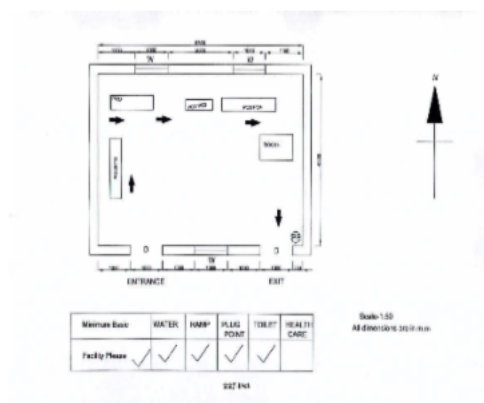

নির্বাচক নিবন্ধন আধিকারিকের স্বাক্ষর

Nazri Naksha

Google Map View

Polling Station Building Front View

Polling Station Front View

Cad View

Key MAP View

1 নাম : মিঠু আচার্য্য(চ্যাটাঙ্গী) স্বামীর নাম: জয়দেব চ্যাটাঙ্গী বাড়ির নং : n0167 বয়স : 31 লিঙ্গ : মহিলা	AKQ1594456 ফটো উপলব্ধ	2 নাম : সোনারাম কিস্কু পিতার নাম: পাগান কিস্কু বাড়ির নং : এন0001 বয়স : 23 লিঙ্গ : পুরুষ	YMD2587954 ফটো উপলব্ধ	3 নাম : সাগর কিস্কু পিতার নাম: রুপাই কিস্কু বাড়ির নং : n0001 বয়স : 66 লিঙ্গ : পুরুষ	WB/29/217/048646 ফটো উপলব্ধ
4 নাম : রায়মণি কিস্কু অন্যান্য: সাগর কিস্কু বাড়ির নং : n0001 বয়স : 58 লিঙ্গ : মহিলা	WB/29/217/048655 ফটো উপলব্ধ	5 নাম : সূর্যরানী কিস্কু স্বামীর নাম: পাগান কিস্কু বাড়ির নং : n0001 বয়স : 38 লিঙ্গ : মহিলা	YMD1294107 ফটো উপলব্ধ	6 নাম : বিল্টু খাঁ পিতার নাম: সতু খাঁ বাড়ির নং : n0124 বয়স : 31 লিঙ্গ : পুরুষ	YMD1936053 ফটো উপলব্ধ
7 নাম : সঞ্জয় ডাং পিতার নাম: বাদল ডাং বাড়ির নং : n0124 বয়স : 40 লিঙ্গ : পুরুষ	YMD0815498 ফটো উপলব্ধ	8 নাম : বুল্টি ভূঞা (ডাং) স্বামীর নাম: সঞ্জয় ডাং বাড়ির নং : n0124 বয়স : 34 লিঙ্গ : মহিলা	YMD1836287 ফটো উপলব্ধ	9 নাম : বিশ্বজিৎ খাঁ পিতার নাম: কার্তিক খাঁ বাড়ির নং : n0058 বয়স : 31 লিঙ্গ : পুরুষ	YMD1935972 ফটো উপলব্ধ
10 নাম : আশীষ খাঁ পিতার নাম: সতু খাঁ বাড়ির নং : n0124 বয়স : 28 লিঙ্গ : পুরুষ	YMD2063915 ফটো উপলব্ধ	11 নাম : পলাশ খাঁ পিতার নাম: গোবিন্দ খাঁ বাড়ির নং : n0059 বয়স : 27 লিঙ্গ : পুরুষ	YMD2090603 ফটো উপলব্ধ	12 নাম : রীনা খাঁ স্বামীর নাম: রনজিত খাঁ বাড়ির নং : n0057 বয়স : 45 লিঙ্গ : মহিলা	YMD2050839 ফটো উপলব্ধ
13 নাম : চৈতা খাঁ পিতার নাম: বচু খাঁ বাড়ির নং : n0059 বয়স : 58 লিঙ্গ : পুরুষ	WB/29/217/048221 ফটো উপলব্ধ	14 নাম : সুশীল খাঁ পিতার নাম: মুক্তিপদ খাঁ বাড়ির নং : n0058 বয়স : 30 লিঙ্গ : পুরুষ	YMD1936004 ফটো উপলব্ধ	15 নাম : পুলিন খাঁ পিতার নাম: ভূপতি খাঁ বাড়ির নং : n0057 বয়স : 76 লিঙ্গ : পুরুষ	YMD2248656 ফটো উপলব্ধ
16 নাম : উজ্জ্বলা খাঁ স্বামীর নাম: পুলিন খাঁ বাড়ির নং : n0057 বয়স : 64 লিঙ্গ : মহিলা	YMD2635142 ফটো উপলব্ধ	17 নাম : বীরেন খাঁ পিতার নাম: নন্দ খাঁ বাড়ির নং : n0124 বয়স : 37 লিঙ্গ : পুরুষ	YMD1398965 ফটো উপলব্ধ	18 নাম : অঞ্জলী খাঁ স্বামীর নাম: কার্তিক খাঁ বাড়ির নং : n0058 বয়স : 54 লিঙ্গ : মহিলা	WB/29/217/048385 ফটো উপলব্ধ
19 নাম : কার্তিক খাঁ পিতার নাম: কালিপদ খাঁ বাড়ির নং : n0058 বয়স : 67 লিঙ্গ : পুরুষ	YMD2248664 ফটো উপলব্ধ	20 নাম : অর্চনা খাঁ স্বামীর নাম: রাজীব খাঁ বাড়ির নং : n0057 বয়স : 35 লিঙ্গ : মহিলা	YMD1398908 ফটো উপলব্ধ	21 নাম : রনজিত খাঁ পিতার নাম: পুলিন বিহারী খাঁ বাড়ির নং : n0057 বয়স : 49 লিঙ্গ : পুরুষ	BLY1983774 ফটো উপলব্ধ
22 নাম : বিনুক খাঁ স্বামীর নাম: চৈতা খাঁ বাড়ির নং : n0059 বয়স : 41 লিঙ্গ : মহিলা	BLY1983758 ফটো উপলব্ধ	23 নাম : দীপালি খাঁ স্বামীর নাম: নন্দ খাঁ বাড়ির নং : n0124 বয়স : 56 লিঙ্গ : মহিলা	WB/29/217/048258 ফটো উপলব্ধ	24 নাম : নন্দ খাঁ পিতার নাম: হেমন্ত খাঁ বাড়ির নং : n0124 বয়স : 59 লিঙ্গ : পুরুষ	YMD2248672 ফটো উপলব্ধ
25 নাম : বাসন্তী দোলাই (খাঁ) স্বামীর নাম: শুখদেব খাঁ বাড়ির নং : n0059 বয়স : 32 লিঙ্গ : মহিলা	YMD1645621 ফটো উপলব্ধ	26 নাম : শুকদেব খাঁ পিতার নাম: বচু খাঁ বাড়ির নং : n0059 বয়স : 46 লিঙ্গ : পুরুষ	BLY1405703 ফটো উপলব্ধ	27 নাম : মালতি খাঁ স্বামীর নাম: গোবিন্দ খাঁ বাড়ির নং : n0059 বয়স : 56 লিঙ্গ : মহিলা	YMD2248722 ফটো উপলব্ধ
28 নাম : গোবিন্দ খাঁ পিতার নাম: বচু খাঁ বাড়ির নং : n0059 বয়স : 61 লিঙ্গ : পুরুষ	YMD2248680 ফটো উপলব্ধ	29 নাম : স্বপ্না খাঁ স্বামীর নাম: মুক্তিপদ খাঁ বাড়ির নং : n0058 বয়স : 52 লিঙ্গ : মহিলা	WB/29/217/048421 ফটো উপলব্ধ	30 নাম : মুক্তিপদ খাঁ পিতার নাম: কালিপদ খাঁ বাড়ির নং : n0058 বয়স : 50 লিঙ্গ : পুরুষ	WB/29/217/048266 ফটো উপলব্ধ