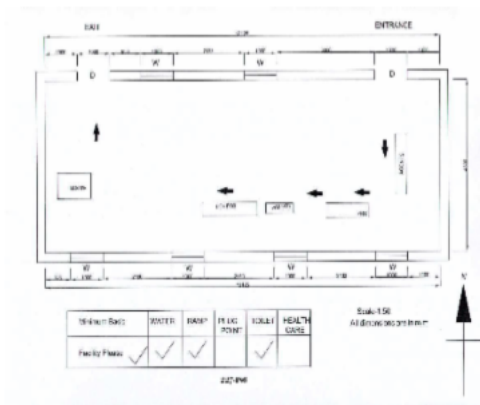

নির্বাচক নিবন্ধন আধিকারিকের স্বাক্ষর

Nazri Naksha

Google Map View

Polling Station Building Front View

Polling Station Front View

Cad View

Key MAP View

বিধানসভা নির্বাচনক্ষেত্রের নং, নাম : 227-পিংলা