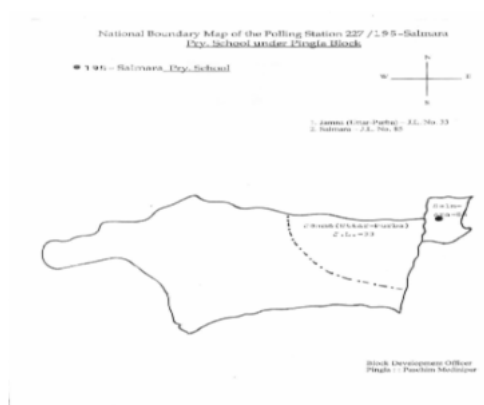

নির্বাচক নিবন্ধন আধিকারিকের স্বাক্ষর

Nazri Naksha

Google Map View

Polling Station Building Front View

Polling Station Front View

Cad View

Key MAP View

1 নাম : কৃষ্ণা অধিকারী(দাস) স্বামীর নাম: শ্যামগোপাল দাস বাড়ির নং : n0124 বয়স : 29 লিঙ্গ : মহিলা	YMD2086981 ফটো উপলব্ধ	2 নাম : শ্রীকান্ত আদক পিতার নাম: দাদে আদক বাড়ির নং : n0054 বয়স : 41 লিঙ্গ : পুরুষ	BLY2168474 ফটো উপলব্ধ	3 নাম : লক্ষ্মী রানী মন্ডল (আদক) স্বামীর নাম: শ্রীকান্ত আদক বাড়ির নং : n0054 বয়স : 31 লিঙ্গ : মহিলা	YMD1840123 ফটো উপলব্ধ
4 নাম : সৌভিক কান্ডার পিতার নাম: বিজয় কৃষ্ণ কান্ডার বাড়ির নং : এন0080 বয়স : 26 লিঙ্গ : পুরুষ	YMD2218410 ফটো উপলব্ধ	5 নাম : সোমা গেডুয়া (ঘোষ) স্বামীর নাম: সৌমেন ঘোষ বাড়ির নং : n0133 বয়স : 34 লিঙ্গ : মহিলা	AEF1457167 ফটো উপলব্ধ	6 নাম : সৌমেন ঘোষ পিতার নাম: ভূপতিচরন ঘোষ বাড়ির নং : n0132 বয়স : 44 লিঙ্গ : পুরুষ	HBV1977438 ফটো উপলব্ধ
7 নাম : সুশান্ত জানা পিতার নাম: দেবেন্দ্র নাথ জানা বাড়ির নং : n0002 বয়স : 61 লিঙ্গ : পুরুষ	YMD2446573 ফটো উপলব্ধ	8 নাম : সৌরভ জানা পিতার নাম: প্রদ্যুৎ জানা বাড়ির নং : না বয়স : 27 লিঙ্গ : পুরুষ	YMD2220333 ফটো উপলব্ধ	9 নাম : অনুবালী জানা স্বামীর নাম: দেবেন্দ্র জানা বাড়ির নং : n0002 বয়স : 73 লিঙ্গ : মহিলা	WB/29/217/075145 ফটো উপলব্ধ
10 নাম : রেখারানী জানা স্বামীর নাম: সুশান্ত জানা বাড়ির নং : n0002 বয়স : 54 লিঙ্গ : মহিলা	WB/29/217/075027 ফটো উপলব্ধ	11 নাম : সুদীপ্ত জানা পিতার নাম: সুশান্ত জানা বাড়ির নং : n0002 বয়স : 33 লিঙ্গ : পুরুষ	YMD1650092 ফটো উপলব্ধ	12 নাম : সৈকত জানা পিতার নাম: সুশান্ত জানা বাড়ির নং : n0002 বয়স : 31 লিঙ্গ : পুরুষ	YMD1840081 ফটো উপলব্ধ
13 নাম : প্রদ্যুৎ কুমার জানা পিতার নাম: দেবেন্দ্র নাথ জানা বাড়ির নং : n0002 বয়স : 56 লিঙ্গ : পুরুষ	YMD2257756 ফটো উপলব্ধ	14 নাম : গৌতম কুমার জানা পিতার নাম: হরেকৃষ্ণ জানা বাড়ির নং : n0070 বয়স : 53 লিঙ্গ : পুরুষ	YMD1545821 ফটো উপলব্ধ	15 নাম : নবমিতা জানা পিতার নাম: গৌতম কুমার জানা বাড়ির নং : এন0070 বয়স : 21 লিঙ্গ : মহিলা	YMD2787778 ফটো উপলব্ধ
16 নাম : প্রভাতী ঘাটা জানা স্বামীর নাম: গৌতম কুমার জানা বাড়ির নং : n0071 বয়স : 44 লিঙ্গ : মহিলা	YMD1545839 ফটো উপলব্ধ	17 নাম : মালারাণী জানা স্বামীর নাম: প্রদ্যুৎ জানা বাড়ির নং : n0002 বয়স : 50 লিঙ্গ : মহিলা	BLY1301506 ফটো উপলব্ধ	18 নাম : কর্ন টুড মুর্মু স্বামীর নাম: দিলীপ মুর্মু বাড়ির নং : এন105 বয়স : 24 লিঙ্গ : মহিলা	YMD2585883 ফটো উপলব্ধ
19 নাম : ভাগীরথী অধিকারী (দাস) স্বামীর নাম: রামগোপাল দাস বাড়ির নং : n0008 বয়স : 35 লিঙ্গ : মহিলা	YMD1563766 ফটো উপলব্ধ	20 নাম : গীতারানী দাস স্বামীর নাম: গৌরগোবিন্দ দাস বাড়ির নং : n0008 বয়স : 72 লিঙ্গ : মহিলা	WB/29/217/075270 ফটো উপলব্ধ	21 নাম : গিরিধারি দাস পিতার নাম: গৌরগোবিন্দ দাস বাড়ির নং : n0008 বয়স : 34 লিঙ্গ : পুরুষ	YMD1563758 ফটো উপলব্ধ
22 নাম : রাম গোপাল দাস পিতার নাম: গৌর গোবিন্দ দাস বাড়ির নং : n0008 বয়স : 47 লিঙ্গ : পুরুষ	BLY1301829 ফটো উপলব্ধ	23 নাম : শ্যামগোপাল দাস পিতার নাম: গৌর গোবিন্দ দাস বাড়ির নং : n0008 বয়স : 43 লিঙ্গ : পুরুষ	BLY1994177 ফটো উপলব্ধ	24 নাম : কৃষ্ণপ্রসাদ দাস পিতার নাম: গৌর গোবিন্দ দাস বাড়ির নং : n0008 বয়স : 41 লিঙ্গ : পুরুষ	BLY2274405 ফটো উপলব্ধ
25 নাম : ফাল্গুনী দাস স্বামীর নাম: কৃষ্ণ প্রসাদ দাস বাড়ির নং : n0125 বয়স : 30 লিঙ্গ : মহিলা	YMD2086999 ফটো উপলব্ধ	26 নাম : মৌপিয়া হাজরা স্বামীর নাম: নারায়ণ চন্দ্র দাস বাড়ির নং : N0008 বয়স : 33 লিঙ্গ : মহিলা	AEF1610286 ফটো উপলব্ধ	27 নাম : নারায়ণ চন্দ্র দাস পিতার নাম: গৌরগোবিন্দ দাস বাড়ির নং : নো বয়স : 37 লিঙ্গ : পুরুষ	YMD0872440 ফটো উপলব্ধ
28 নাম : নমিতা প্রামানিক স্বামীর নাম: কমল প্রামানিক বাড়ির নং : n0019 বয়স : 47 লিঙ্গ : মহিলা	BLY1776889 ফটো উপলব্ধ	29 নাম : বিজলা প্রামানিক স্বামীর নাম: স্বপন কুমার প্রামানিক বাড়ির নং : n0019 বয়স : 48 লিঙ্গ : মহিলা	BLY1302199 ফটো উপলব্ধ	30 নাম : নির্মল প্রামানিক পিতার নাম: গোবর্দন প্রামানিক বাড়ির নং : n0020 বয়স : 68 লিঙ্গ : পুরুষ	WB/29/217/075347 ফটো উপলব্ধ