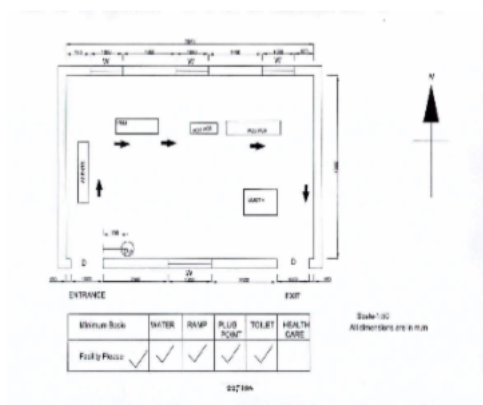

নির্বাচক নিবন্ধন আধিকারিকের স্বাক্ষর

Nazri Naksha

Google Map View

Polling Station Building Front View

Polling Station Front View

Cad View

Key MAP View

1 নাম : পঞ্চমী অধিকারী স্বামীর নাম: কৃষ্ণ প্রসাদ অধিকারী বাড়ির নং : n0001 বয়স : 62 লিঙ্গ : মহিলা	YMD2648384	ফটো উপলব্ধ	2 নাম : শশাঙ্ক অধিকারী পিতার নাম: কৃষ্ণপ্রসাদ অধিকারী বাড়ির নং : n0001 বয়স : 39 লিঙ্গ : পুরুষ	YMD1407386	ফটো উপলব্ধ	3 নাম : সুপ্রিয়া ঠাড়া অধিকারী স্বামীর নাম: রবীন্দ্রনাথ অধিকারী বাড়ির নং : n0001 বয়স : 36 লিঙ্গ : মহিলা	YMD1484245	ফটো উপলব্ধ
4 নাম : কাকলি মাইতি (অধিকারী) স্বামীর নাম: শশাঙ্ক অধিকারী বাড়ির নং : n0001 বয়স : 31 লিঙ্গ : মহিলা	YMD1759505	ফটো উপলব্ধ	5 নাম : রবীন্দ্রনাথ অধিকারী পিতার নাম: কৃষ্ণপ্রসাদ অধিকারী বাড়ির নং : n0001 বয়স : 41 লিঙ্গ : পুরুষ	BLY1997873	ফটো উপলব্ধ	6 নাম : সুমিতা রানী অধিকারী স্বামীর নাম: নারায়ণ চন্দ্র অধিকারী বাড়ির নং : n0001 বয়স : 40 লিঙ্গ : মহিলা	YMD1484294	ফটো উপলব্ধ
7 নাম : নারায়ণ চন্দ্র অধিকারী পিতার নাম: কৃষ্ণপ্রসাদ অধিকারী বাড়ির নং : n0001 বয়স : 44 লিঙ্গ : পুরুষ	BLY1997865	ফটো উপলব্ধ	8 নাম : কৃষ্ণপ্রসাদ অধিকারী পিতার নাম: জগন্নাথ অধিকারী বাড়ির নং : n0001 বয়স : 67 লিঙ্গ : পুরুষ	WB/29/217/084399	ফটো উপলব্ধ	9 নাম : সুশমন অধিকারী পিতার নাম: নারায়ণ চন্দ্র অধিকারী বাড়ির নং : এন0001 বয়স : 21 লিঙ্গ : পুরুষ	YMD2748408	ফটো উপলব্ধ
10 নাম : শ্রাবনী অধিকারী(মন্ডল) স্বামীর নাম: কৌশিক মন্ডল বাড়ির নং : n0226 বয়স : 29 লিঙ্গ : মহিলা	YMD2087195	ফটো উপলব্ধ	11 নাম : শম্পা আদক পিতার নাম: অজিত কুমার আদক বাড়ির নং : n0163 বয়স : 27 লিঙ্গ : মহিলা	YMD2099562	ফটো উপলব্ধ	12 নাম : বঙ্কিম আদক পিতার নাম: অসিত কুমার আদক বাড়ির নং : n0163 বয়স : 36 লিঙ্গ : পুরুষ	YMD1296524	ফটো উপলব্ধ
13 নাম : অমিতা রানী আদক স্বামীর নাম: অজিত কুমার আদক বাড়ির নং : n0163 বয়স : 47 লিঙ্গ : মহিলা	BLY1367747	ফটো উপলব্ধ	14 নাম : রেখা আদক স্বামীর নাম: প্রভাত আদক বাড়ির নং : n0177 বয়স : 45 লিঙ্গ : মহিলা	BLY1779842	ফটো উপলব্ধ	15 নাম : অসিতকুমার আদক পিতার নাম: নিরঞ্জন আদক বাড়ির নং : n0163 বয়স : 64 লিঙ্গ : পুরুষ	YMD2255131	ফটো উপলব্ধ
16 নাম : ফাল্গুনীরানী আদক স্বামীর নাম: অসীমকুমার আদক বাড়ির নং : n0163 বয়স : 59 লিঙ্গ : মহিলা	WB/29/217/084627	ফটো উপলব্ধ	17 নাম : অসীমকুমার আদক পিতার নাম: নিরঞ্জন আদক বাড়ির নং : n0163 বয়স : 64 লিঙ্গ : পুরুষ	WB/29/217/084016	ফটো উপলব্ধ	18 নাম : নিরঞ্জন আদক পিতার নাম: নফর আদক বাড়ির নং : n0163 বয়স : 88 লিঙ্গ : পুরুষ	WB/29/217/084650	ফটো উপলব্ধ
19 নাম : স্বর্ণলতা মাইতি স্বামীর নাম: বুলু মাইতি বাড়ির নং : n0177 বয়স : 50 লিঙ্গ : মহিলা	BLY2169290	ফটো উপলব্ধ	20 নাম : প্রভাত কুমার আদক পিতার নাম: শ্যাম আদক বাড়ির নং : n0177 বয়স : 48 লিঙ্গ : পুরুষ	BLY1405984	ফটো উপলব্ধ	21 নাম : বর্নালী আদক স্বামীর নাম: অনিলকুমার আদক বাড়ির নং : n0163 বয়স : 47 লিঙ্গ : মহিলা	BLY1367598	ফটো উপলব্ধ
22 নাম : অশোককুমার আদক পিতার নাম: নিরঞ্জন আদক বাড়ির নং : n0163 বয়স : 56 লিঙ্গ : পুরুষ	WB/29/217/084658	ফটো উপলব্ধ	23 নাম : অমলকুমার আদক পিতার নাম: নিরঞ্জন আদক বাড়ির নং : n0163 বয়স : 54 লিঙ্গ : পুরুষ	BLY1996990	ফটো উপলব্ধ	24 নাম : সুশান্ত কুমার আদক পিতার নাম: অসীম কুমার আদক বাড়ির নং : n0163 বয়স : 31 লিঙ্গ : পুরুষ	YMD1759471	ফটো উপলব্ধ
25 নাম : বিমল আদক পিতার নাম: অসিত আদক বাড়ির নং : n0163 বয়স : 30 লিঙ্গ : পুরুষ	YMD1841469	ফটো উপলব্ধ	26 নাম : সীতা রানী আদক স্বামীর নাম: শ্যামপদ আদক বাড়ির নং : n0177 বয়স : 61 লিঙ্গ : মহিলা	YMD2255081	ফটো উপলব্ধ	27 নাম : দেবদাস আদক পিতার নাম: শ্যামপদ আদক বাড়ির নং : n0177 বয়স : 44 লিঙ্গ : পুরুষ	BLY2329688	ফটো উপলব্ধ
28 নাম : কৃষ্ণা মন্ডল (আদক) স্বামীর নাম: দেবদাস আদক বাড়ির নং : n0177 বয়স : 32 লিঙ্গ : মহিলা	YMD1841360	ফটো উপলব্ধ	29 নাম : অনন্ত আদক পিতার নাম: শ্যামপদ আদক বাড়ির নং : n0177 বয়স : 44 লিঙ্গ : পুরুষ	BLY1405604	ফটো উপলব্ধ	30 নাম : সাগরিকা আদক স্বামীর নাম: অসিতকুমার আদক বাড়ির নং : n0163 বয়স : 56 লিঙ্গ : মহিলা	YMD2255149	ফটো উপলব্ধ