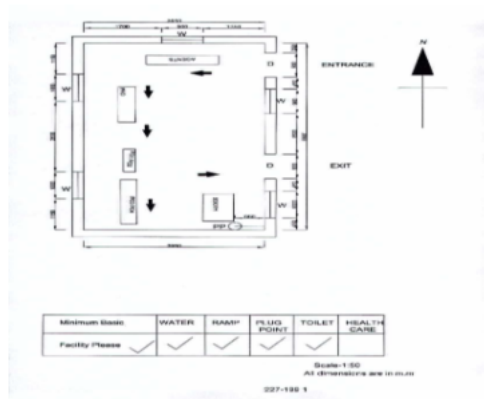

নির্বাচক নিবন্ধন আধিকারিকের স্বাক্ষর

Nazri Naksha

Google Map View

Polling Station Building Front View

Polling Station Front View

Cad View

Key MAP View

1 নাম : বিষ্ণুপদ খাটুয়া পিতার নাম: রাখাল খাটুয়া বাড়ির নং : n0065 বয়স : 57 লিঙ্গ : পুরুষ	WB/29/217/087510	ফটো উপলব্ধ	2 নাম : পদ্মাবতী খাটুয়া স্বামীর নাম: বিষ্ণুপদ খাটুয়া বাড়ির নং : n0065 বয়স : 53 লিঙ্গ : মহিলা	WB/29/217/087470	ফটো উপলব্ধ	3 নাম : রমেশ খাটুয়া পিতার নাম: বাবলু খাটুয়া বাড়ির নং : n0066 বয়স : 26 লিঙ্গ : পুরুষ	YMD2114957	ফটো উপলব্ধ
4 নাম : বাবলু খাটুয়া পিতার নাম: রাখাল খাটুয়া বাড়ির নং : n0066 বয়স : 47 লিঙ্গ : পুরুষ	BLY1367812	ফটো উপলব্ধ	5 নাম : দিপালী খাটুয়া স্বামীর নাম: বাবলু কুমার খাটুয়া বাড়ির নং : n0066 বয়স : 46 লিঙ্গ : মহিলা	BLY1367804	ফটো উপলব্ধ	6 নাম : মানসী খাটুয়া পিতার নাম: বাবলু খাটুয়া বাড়ির নং : এন0066 বয়স : 23 লিঙ্গ : মহিলা	YMD2629574	ফটো উপলব্ধ
7 নাম : শান্তি বেরা খাটুয়া স্বামীর নাম: সৌমেন খাটুয়া বাড়ির নং : এন0065 বয়স : 25 লিঙ্গ : মহিলা	UPM2184133	ফটো উপলব্ধ	8 নাম : সৌমেন খাটুয়া পিতার নাম: বিষ্ণুপদ খাটুয়া বাড়ির নং : n0065 বয়স : 31 লিঙ্গ : পুরুষ	YMD1759877	ফটো উপলব্ধ	9 নাম : ব্রততী মাইতি গুছাইত স্বামীর নাম: মধুসূদন গুছাইত বাড়ির নং : N0157 বয়স : 36 লিঙ্গ : মহিলা	YMD1493113	ফটো উপলব্ধ
10 নাম : শ্যামপদ গিরি পিতার নাম: জয়দেব গিরি বাড়ির নং : n0091 বয়স : 27 লিঙ্গ : পুরুষ	YMD2114981	ফটো উপলব্ধ	11 নাম : সুচিত্রা গিরি স্বামীর নাম: জয়দেব গিরি বাড়ির নং : n0091 বয়স : 45 লিঙ্গ : মহিলা	BLY1781731	ফটো উপলব্ধ	12 নাম : প্রফুল্ল গিরি পিতার নাম: কুঞ্জ গিরি বাড়ির নং : মাধবচক বয়স : 74 লিঙ্গ : পুরুষ	YMD2769776	ফটো উপলব্ধ
13 নাম : রানু গিরি স্বামীর নাম: শক্তিপদ গিরি বাড়ির নং : n0027 বয়স : 36 লিঙ্গ : মহিলা	YMD1407428	ফটো উপলব্ধ	14 নাম : শুকদেব গিরি পিতার নাম: কুঞ্জবিহারী গিরি বাড়ির নং : n0091 বয়স : 70 লিঙ্গ : পুরুষ	WB/29/217/087007	ফটো উপলব্ধ	15 নাম : জয়দেব গিরি পিতার নাম: শুকদেব গিরি বাড়ির নং : n0091 বয়স : 44 লিঙ্গ : পুরুষ	BLY1780535	ফটো উপলব্ধ
16 নাম : সন্ধ্যারানী গিরি স্বামীর নাম: শুকদেব গিরি বাড়ির নং : n0091 বয়স : 62 লিঙ্গ : মহিলা	WB/29/217/087107	ফটো উপলব্ধ	17 নাম : সুসমা গিরি পিতার নাম: প্রফুল্ল কুমার গিরি বাড়ির নং : n0027 বয়স : 50 লিঙ্গ : মহিলা	BLY1367242	ফটো উপলব্ধ	18 নাম : নির্মালা গিরি স্বামীর নাম: প্রফুল্ল কুমার গিরি বাড়ির নং : n0027 বয়স : 64 লিঙ্গ : মহিলা	WB/29/217/087106	ফটো উপলব্ধ
19 নাম : শক্তিপদ গিরি পিতার নাম: প্রফুল্ল কুমার গিরি বাড়ির নং : n0027 বয়স : 45 লিঙ্গ : পুরুষ	BLY1367002	ফটো উপলব্ধ	20 নাম : মধুমিতা জানা পিতার নাম: খোকন কুমার জানা বাড়ির নং : এন0259 বয়স : 23 লিঙ্গ : মহিলা	YMD2599934	ফটো উপলব্ধ	21 নাম : কুহেলী ঘোড়াই পিতার নাম: স্বপন ঘোড়াই বাড়ির নং : এন0064 বয়স : 23 লিঙ্গ : মহিলা	YMD2629632	ফটো উপলব্ধ
22 নাম : রজত ঘোড়াই পিতার নাম: রতন ঘোড়াই বাড়ির নং : n0259 বয়স : 31 লিঙ্গ : পুরুষ	YMD1760057	ফটো উপলব্ধ	23 নাম : সুজন ঘোড়াই পিতার নাম: নিতাই ঘোড়াই বাড়ির নং : N0062 বয়স : 25 লিঙ্গ : পুরুষ	YMD2448009	ফটো উপলব্ধ	24 নাম : নমিতা ঘোড়াই স্বামীর নাম: লক্ষণচন্দ্র ঘোড়াই বাড়ির নং : n0063 বয়স : 53 লিঙ্গ : মহিলা	WB/29/217/087530	ফটো উপলব্ধ
25 নাম : রঞ্জন কুমার ঘোড়াই পিতার নাম: শম্ভু নাথ ঘোড়াই বাড়ির নং : n0061 বয়স : 36 লিঙ্গ : পুরুষ	YMD1407634	ফটো উপলব্ধ	26 নাম : কম্পনা রানী ঘোড়াই স্বামীর নাম: শম্ভুনাথ ঘোড়াই বাড়ির নং : n0061 বয়স : 51 লিঙ্গ : মহিলা	YMD2254910	ফটো উপলব্ধ	27 নাম : শম্ভুনাথ ঘোড়াই পিতার নাম: তরনী ঘোড়াই বাড়ির নং : n0061 বয়স : 55 লিঙ্গ : পুরুষ	YMD2254928	ফটো উপলব্ধ
28 নাম : অনিমা ঘোড়াই স্বামীর নাম: তাপস ঘোড়াই বাড়ির নং : n0121 বয়স : 46 লিঙ্গ : মহিলা	YMD1484385	ফটো উপলব্ধ	29 নাম : বিশ্বজিৎ ঘোড়াই পিতার নাম: শ্যামপদ ঘোড়াই বাড়ির নং : n0121 বয়স : 48 লিঙ্গ : পুরুষ	BLY1998152	ফটো উপলব্ধ	30 নাম : বরুন ঘোড়াই পিতার নাম: অর্জিতকুমার ঘোড়াই বাড়ির নং : n0119 বয়স : 43 লিঙ্গ : পুরুষ	BLY2249191	ফটো উপলব্ধ