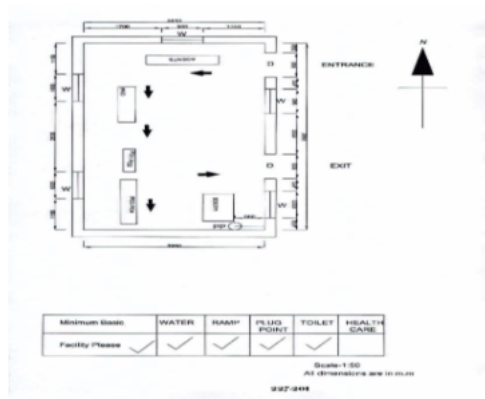

নির্বাচক নিবন্ধন আধিকারিকের স্বাক্ষর

Nazri Naksha

Google Map View

Polling Station Building Front View

Polling Station Front View

Cad View

Key MAP View

1 নাম : সুস্মিতা সৌ সাসাল স্বামীর নাম: কালিপদ শাসমল বাড়ির নং : n0239 বয়স : 28 লিঙ্গ : মহিলা	YMD2087377 ফটো উপলব্ধ	2 নাম : দীপক কুমার আদক স্বামীর নাম: সনাতন আদক বাড়ির নং : n0001 বয়স : 58 লিঙ্গ : পুরুষ	BLY2169704 ফটো উপলব্ধ	3 নাম : রেবতী আদক স্বামীর নাম: দীপক কুমার আদক বাড়ির নং : n0003 বয়স : 49 লিঙ্গ : মহিলা	BLY2169712 ফটো উপলব্ধ
4 নাম : নিমাই চাঁদ আদক পিতার নাম: দীপক কুমার আদক বাড়ির নং : n0001 বয়স : 37 লিঙ্গ : পুরুষ	YMD0905273 ফটো উপলব্ধ	5 নাম : বিজলীরানী গাঁতাইত স্বামীর নাম: চিত্তরঞ্জন গাঁতাইত বাড়ির নং : n0002 বয়স : 64 লিঙ্গ : মহিলা	WB/29/217/093315 ফটো উপলব্ধ	6 নাম : রাজেশ কুমার গাঁতাইত পিতার নাম: চিত্তরঞ্জন গাঁতাইত বাড়ির নং : n0002 বয়স : 39 লিঙ্গ : পুরুষ	BLY2276335 ফটো উপলব্ধ
7 নাম : সুকন্যা গাঁতাইত স্বামীর নাম: রাজেশ কুমার গাঁতাইত বাড়ির নং : n0002 বয়স : 34 লিঙ্গ : মহিলা	YMD1484807 ফটো উপলব্ধ	8 নাম : রুপেশ গাঁতাইত পিতার নাম: চিত্তরঞ্জন গাঁতাইত বাড়ির নং : n0002 বয়স : 37 লিঙ্গ : পুরুষ	YMD1320514 ফটো উপলব্ধ	9 নাম : বুল্লি মাপা(গাঁতাইত) স্বামীর নাম: রুপেশ গাঁতাইত বাড়ির নং : n0002 বয়স : 32 লিঙ্গ : মহিলা	YMD1652445 ফটো উপলব্ধ
10 নাম : চঞ্চলা ঘোড়াই স্বামীর নাম: রতন ঘোড়াই বাড়ির নং : n0105 বয়স : 77 লিঙ্গ : মহিলা	WB/29/217/093412 ফটো উপলব্ধ	11 নাম : লীলারানী ঘোড়াই পিতার নাম: রতন ঘোড়াই বাড়ির নং : n0105 বয়স : 45 লিঙ্গ : মহিলা	BLY1783182 ফটো উপলব্ধ	12 নাম : বরুণ কুমার ঘোড়াই পিতার নাম: রতন ঘোড়াই বাড়ির নং : n0105 বয়স : 43 লিঙ্গ : পুরুষ	BLY1783190 ফটো উপলব্ধ
13 নাম : রেখা রানী ঘোড়াই পিতার নাম: রতন কুমার ঘোড়াই বাড়ির নং : n0105 বয়স : 64 লিঙ্গ : মহিলা	YMD0905315 ফটো উপলব্ধ	14 নাম : অরুণ ঘোড়াই পিতার নাম: রতন ঘোড়াই বাড়ির নং : n0105 বয়স : 54 লিঙ্গ : পুরুষ	WB/29/217/093450 ফটো উপলব্ধ	15 নাম : ঝর্ণারানী চপেয়া স্বামীর নাম: বাবলু চপেয়া বাড়ির নং : n0094 বয়স : 43 লিঙ্গ : মহিলা	BLY1783240 ফটো উপলব্ধ
16 নাম : বাবলু চপেয়া পিতার নাম: লক্ষন চপেয়া বাড়ির নং : n0094 বয়স : 44 লিঙ্গ : পুরুষ	BLY1783232 ফটো উপলব্ধ	17 নাম : সারথী চপেয়া স্বামীর নাম: চন্দ্র চপেয়া বাড়ির নং : n0094 বয়স : 45 লিঙ্গ : মহিলা	BLY1783224 ফটো উপলব্ধ	18 নাম : শীতল চপেয়া পিতার নাম: চাঁদরাই চপেয়া বাড়ির নং : n0229 বয়স : 28 লিঙ্গ : পুরুষ	YMD2087294 ফটো উপলব্ধ
19 নাম : মালতি চপেয়া স্বামীর নাম: চাঁদরাই চপেয়া বাড়ির নং : n0092 বয়স : 56 লিঙ্গ : মহিলা	WB/29/217/093070 ফটো উপলব্ধ	20 নাম : চাঁদরাই চপেয়া পিতার নাম: ফগড়া চপেয়া বাড়ির নং : n0092 বয়স : 68 লিঙ্গ : পুরুষ	WB/29/217/093097 ফটো উপলব্ধ	21 নাম : পানমনি টুডু স্বামীর নাম: বলাই টুডু বাড়ির নং : n0091 বয়স : 47 লিঙ্গ : মহিলা	BLY2249655 ফটো উপলব্ধ
22 নাম : দেবী চপেয়া স্বামীর নাম: শিব চপেয়া বাড়ির নং : n0091 বয়স : 34 লিঙ্গ : মহিলা	YMD1652536 ফটো উপলব্ধ	23 নাম : শিব চপেয়া পিতার নাম: লক্ষন চপেয়া বাড়ির নং : n0091 বয়স : 34 লিঙ্গ : পুরুষ	YMD1652528 ফটো উপলব্ধ	24 নাম : লক্ষন চপেয়া পিতার নাম: চন্দ্র চপেয়া বাড়ির নং : n0091 বয়স : 73 লিঙ্গ : পুরুষ	WB/29/217/093335 ফটো উপলব্ধ
25 নাম : সুজাতা চপেয়া স্বামীর নাম: বীরেন্দ্রনাথ চপেয়া বাড়ির নং : n0089 বয়স : 41 লিঙ্গ : মহিলা	BLY2276343 ফটো উপলব্ধ	26 নাম : বীরেন্দ্রনাথ চপেয়া পিতার নাম: ফগড়া চপেয়া বাড়ির নং : n0089 বয়স : 54 লিঙ্গ : পুরুষ	YMD2444057 ফটো উপলব্ধ	27 নাম : আকাশ চপেয়া পিতার নাম: চাঁদরাই চপেয়া বাড়ির নং : এন0092 বয়স : 24 লিঙ্গ : পুরুষ	YMD2538197 ফটো উপলব্ধ
28 নাম : দেবাজ্জলী চপেয়া পিতার নাম: বীরেন্দ্র নাথ চপেয়া বাড়ির নং : এন0089 বয়স : 23 লিঙ্গ : মহিলা	YMD2573871 ফটো উপলব্ধ	29 নাম : কিরণ চপেয়া পিতার নাম: বীরেন্দ্রনাথ চপেয়া বাড়ির নং : এন0089 বয়স : 21 লিঙ্গ : পুরুষ	YMD2788875 ফটো উপলব্ধ	30 নাম : জলেশ্বর টুডু পিতার নাম: দাক্ষিণ টুডু বাড়ির নং : এন0088 বয়স : 22 লিঙ্গ : পুরুষ	YMD2662401 ফটো উপলব্ধ