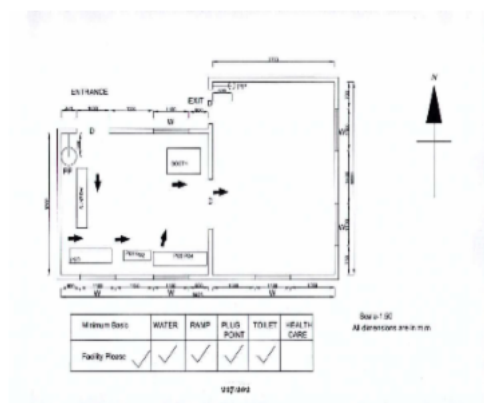

নির্বাচক নিবন্ধন আধিকারিকের স্বাক্ষর

Nazri Naksha

Google Map View

Polling Station Building Front View

Polling Station Front View

Cad View

Key MAP View

1 নাম : শ্যামলী নায়ক (দোলাই) স্বামীর নাম: শিশির দোলাই বাড়ির নং : n0295 বয়স : 32 লিঙ্গ : মহিলা	YMD1946581 ফটো উপলব্ধ	2 নাম : পার্বতী হাঁসদা স্বামীর নাম: সুরেশ হাঁসদা বাড়ির নং : n0292 বয়স : 38 লিঙ্গ : মহিলা	YMD1946565 ফটো উপলব্ধ	3 নাম : সৌরভ আদক পিতার নাম: তপন আদক বাড়ির নং : এন0028 বয়স : 26 লিঙ্গ : পুরুষ	YMD2224335 ফটো উপলব্ধ
4 নাম : তপন আদক পিতার নাম: অনিল আদক বাড়ির নং : n0028 বয়স : 52 লিঙ্গ : পুরুষ	WB/29/217/096534 ফটো উপলব্ধ	5 নাম : মানসী রানী আদক স্বামীর নাম: তপন আদক বাড়ির নং : n0028 বয়স : 45 লিঙ্গ : মহিলা	BLY1783927 ফটো উপলব্ধ	6 নাম : তাপস কুমার আদক পিতার নাম: অনিল কুমার আদক বাড়ির নং : n0028 বয়স : 48 লিঙ্গ : পুরুষ	YMD1485051 ফটো উপলব্ধ
7 নাম : সুমনা খাঁড়ামন্ডল পিতার নাম: সুধাংশু মন্ডল বাড়ির নং : নং073 বয়স : 25 লিঙ্গ : মহিলা	YMD2434298 ফটো উপলব্ধ	8 নাম : জয়ন্ত ঘোড়াই পিতার নাম: লক্ষীকান্ত ঘোড়াই বাড়ির নং : n0076 বয়স : 28 লিঙ্গ : পুরুষ	YMD2059061 ফটো উপলব্ধ	9 নাম : লক্ষীকান্ত ঘোড়াই পিতার নাম: হরিপদ ঘোড়াই বাড়ির নং : n0076 বয়স : 59 লিঙ্গ : পুরুষ	WB/29/216/186660 ফটো উপলব্ধ
10 নাম : প্রশান্ত কুমার ঘোড়াই পিতার নাম: লক্ষীকান্ত ঘোড়াই বাড়ির নং : n0076 বয়স : 32 লিঙ্গ : পুরুষ	YMD1652650 ফটো উপলব্ধ	11 নাম : আশুতর ঘোড়াই স্বামীর নাম: লক্ষীকান্ত ঘোড়াই বাড়ির নং : n0076 বয়স : 53 লিঙ্গ : মহিলা	WB/29/216/186646 ফটো উপলব্ধ	12 নাম : বীণা পানী ঘোড়াই স্বামীর নাম: সুকুমার ঘোড়াই বাড়ির নং : n0071 বয়স : 62 লিঙ্গ : মহিলা	WB/29/217/096764 ফটো উপলব্ধ
13 নাম : মহাদেব ঘোড়াই পিতার নাম: প্রদীপ ঘোড়াই বাড়ির নং : নং237 বয়স : 23 লিঙ্গ : পুরুষ	YMD2582633 ফটো উপলব্ধ	14 নাম : পুতুল চাতার(পুতি) স্বামীর নাম: পরেশ পুতি বাড়ির নং : n0290 বয়স : 46 লিঙ্গ : মহিলা	BLY2166726 ফটো উপলব্ধ	15 নাম : জবা সরেন স্বামীর নাম: শিব সরেন বাড়ির নং : n0014 বয়স : 29 লিঙ্গ : মহিলা	YMD1946482 ফটো উপলব্ধ
16 নাম : শুকলাল টুডু পিতার নাম: রাজন টুডু বাড়ির নং : n0014 বয়স : 62 লিঙ্গ : পুরুষ	WB/29/217/438456 ফটো উপলব্ধ	17 নাম : মালতি টুডু স্বামীর নাম: শুকলাল টুডু বাড়ির নং : n0014 বয়স : 56 লিঙ্গ : মহিলা	WB/29/217/096309 ফটো উপলব্ধ	18 নাম : শিব সরেন পিতার নাম: লক্ষন সরেন বাড়ির নং : n0014 বয়স : 35 লিঙ্গ : পুরুষ	YMD1761048 ফটো উপলব্ধ
19 নাম : নাগী(বেড়) টুডু স্বামীর নাম: বাসুদেব টুডু বাড়ির নং : n0069 বয়স : 67 লিঙ্গ : মহিলা	WB/29/217/096512 ফটো উপলব্ধ	20 নাম : বিক্রাম টুডু পিতার নাম: বাসুদেব টুডু বাড়ির নং : n0069 বয়স : 49 লিঙ্গ : পুরুষ	BLY1427285 ফটো উপলব্ধ	21 নাম : বাসন্তী টুডু স্বামীর নাম: বিক্রাম টুডু বাড়ির নং : n0069 বয়স : 40 লিঙ্গ : মহিলা	YMD1761014 ফটো উপলব্ধ
22 নাম : আরতি টুডু স্বামীর নাম: বাবলু টুডু বাড়ির নং : n0070 বয়স : 43 লিঙ্গ : মহিলা	BLY2000677 ফটো উপলব্ধ	23 নাম : প্রতিমা টুডু পিতার নাম: বাবলু টুডু বাড়ির নং : এন0070 বয়স : 24 লিঙ্গ : মহিলা	YMD2582617 ফটো উপলব্ধ	24 নাম : বিষ্ণুপ্রিয়া দোলাই স্বামীর নাম: সুমন কুমার দোলাই বাড়ির নং : এন0021 বয়স : 26 লিঙ্গ : মহিলা	YMD2538536 ফটো উপলব্ধ
25 নাম : অভিজিত দোলাই পিতার নাম: সন্তোষ দোলাই বাড়ির নং : এন0026 বয়স : 25 লিঙ্গ : পুরুষ	YMD2582625 ফটো উপলব্ধ	26 নাম : রাকেশ দোলাই মায়ের নাম: মিতালী দোলাই বাড়ির নং : এন0024 বয়স : 23 লিঙ্গ : পুরুষ	YMD2582906 ফটো উপলব্ধ	27 নাম : যমুনা দে (দোলাই) স্বামীর নাম: গৌতম দোলাই বাড়ির নং : এন0022 বয়স : 28 লিঙ্গ : মহিলা	YMD2224277 ফটো উপলব্ধ
28 নাম : বাসন্তী পাহাড়(দোলাই) স্বামীর নাম: রাজু দোলাই বাড়ির নং : এন0025 বয়স : 34 লিঙ্গ : মহিলা	YMD2225175 ফটো উপলব্ধ	29 নাম : উষা দোলাই স্বামীর নাম: তাপস দোলাই বাড়ির নং : এন0020 বয়স : 42 লিঙ্গ : মহিলা	BLY2169795 ফটো উপলব্ধ	30 নাম : বাসনা দোলাই স্বামীর নাম: উত্তম দোলাই বাড়ির নং : এন0022 বয়স : 25 লিঙ্গ : মহিলা	YMD2603926 ফটো উপলব্ধ