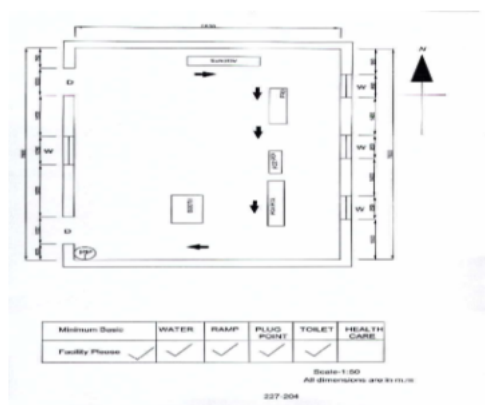

নির্বাচক নিবন্ধন আধিকারিকের স্বাক্ষর

Nazri Naksha

Google Map View

Polling Station Building Front View

Polling Station Front View

Cad View

Key MAP View

1 নাম : মতিশ আইচ পিতার নাম: গোপাল আইচ বাড়ির নং : n0001 বয়স : 39 লিঙ্গ : পুরুষ	YMD1410687 ফটো উপলব্ধ	2 নাম : নিতিশ আইচ পিতার নাম: গোপাল আইচ বাড়ির নং : n0001 বয়স : 36 লিঙ্গ : পুরুষ	YMD1485556 ফটো উপলব্ধ	3 নাম : বিনোদ আইচ পিতার নাম: হরিপদ আইচ বাড়ির নং : n0001 বয়স : 60 লিঙ্গ : পুরুষ	WB/29/217/102181 ফটো উপলব্ধ
4 নাম : চম্পা আইচ স্বামীর নাম: বিনোদ আইচ বাড়ির নং : n0001 বয়স : 54 লিঙ্গ : মহিলা	WB/29/217/102343 ফটো উপলব্ধ	5 নাম : সমর আইচ পিতার নাম: বিনোদ আইচ বাড়ির নং : n0001 বয়স : 31 লিঙ্গ : পুরুষ	YMD1761725 ফটো উপলব্ধ	6 নাম : কার্তিক আইচ পিতার নাম: হরিপদ আইচ বাড়ির নং : n0001 বয়স : 53 লিঙ্গ : পুরুষ	WB/29/217/102601 ফটো উপলব্ধ
7 নাম : গনেশ আইচ পিতার নাম: হরিপদ আইচ বাড়ির নং : n0001 বয়স : 51 লিঙ্গ : পুরুষ	BLY1298462 ফটো উপলব্ধ	8 নাম : পূর্ণিমা নাগ(আইচ) স্বামীর নাম: গনেশ আইচ বাড়ির নং : n0001 বয়স : 43 লিঙ্গ : মহিলা	BLY2002293 ফটো উপলব্ধ	9 নাম : পদ্মাবতী আইচ স্বামীর নাম: কার্তিক আইচ বাড়ির নং : n0001 বয়স : 45 লিঙ্গ : মহিলা	BLY1382423 ফটো উপলব্ধ
10 নাম : কাননবালা আইচ স্বামীর নাম: রামপদ আইচ বাড়ির নং : n0002 বয়স : 81 লিঙ্গ : মহিলা	WB/29/217/102404 ফটো উপলব্ধ	11 নাম : রাখাল আইচ পিতার নাম: রামপদ আইচ বাড়ির নং : n0002 বয়স : 63 লিঙ্গ : পুরুষ	WB/29/217/102666 ফটো উপলব্ধ	12 নাম : ছন্দা আইচ স্বামীর নাম: রাখাল আইচ বাড়ির নং : n0002 বয়স : 60 লিঙ্গ : মহিলা	WB/29/217/102349 ফটো উপলব্ধ
13 নাম : মনীন্দ্র আইচ পিতার নাম: রামপদ আইচ বাড়ির নং : n0002 বয়স : 57 লিঙ্গ : পুরুষ	WB/29/217/102859 ফটো উপলব্ধ	14 নাম : বন্দনা আইচ স্বামীর নাম: মনীন্দ্র আইচ বাড়ির নং : n0002 বয়স : 54 লিঙ্গ : মহিলা	WB/29/217/102348 ফটো উপলব্ধ	15 নাম : শ্যামল আইচ পিতার নাম: মনীন্দ্র আইচ বাড়ির নং : n0002 বয়স : 30 লিঙ্গ : পুরুষ	YMD1842848 ফটো উপলব্ধ
16 নাম : লক্ষীকান্ত আইচ পিতার নাম: রামপদ আইচ বাড়ির নং : n0002 বয়স : 51 লিঙ্গ : পুরুষ	WB/29/217/102602 ফটো উপলব্ধ	17 নাম : মিতা আইচ স্বামীর নাম: লক্ষীকান্ত আইচ বাড়ির নং : n0002 বয়স : 44 লিঙ্গ : মহিলা	BLY2002871 ফটো উপলব্ধ	18 নাম : রঞ্জিত আইচ পিতার নাম: রাখাল চন্দ্র আইচ বাড়ির নং : n0002 বয়স : 37 লিঙ্গ : পুরুষ	YMD1410844 ফটো উপলব্ধ
19 নাম : গোপাল আইচ পিতার নাম: হরিপদ আইচ বাড়ির নং : n0001 বয়স : 67 লিঙ্গ : পুরুষ	WB/29/217/102848 ফটো উপলব্ধ	20 নাম : প্রতিমা আইচ স্বামীর নাম: গোপাল আইচ বাড়ির নং : n0001 বয়স : 60 লিঙ্গ : মহিলা	WB/29/217/102350 ফটো উপলব্ধ	21 নাম : চন্দনা আইচ স্বামীর নাম: নিতিশ আইচ বাড়ির নং : n0001 বয়স : 28 লিঙ্গ : মহিলা	YMD2144996 ফটো উপলব্ধ
22 নাম : সরবানি রায় (আইচ) স্বামীর নাম: মতিশ আইচ বাড়ির নং : n0001 বয়স : 31 লিঙ্গ : মহিলা	YMD1947811 ফটো উপলব্ধ	23 নাম : শৈবাল আইচ পিতার নাম: লক্ষীকান্ত আইচ বাড়ির নং : না বয়স : 24 লিঙ্গ : পুরুষ	YMD2487965 ফটো উপলব্ধ	24 নাম : জ্যোৎস্না আইচ স্বামীর নাম: হরিপদ আইচ বাড়ির নং : এন0001 বয়স : 24 লিঙ্গ : মহিলা	YMD2487882 ফটো উপলব্ধ
25 নাম : সুপর্ণা দত্ত আইচ স্বামীর নাম: রণজিৎ আইচ বাড়ির নং : এন0002 বয়স : 27 লিঙ্গ : মহিলা	YNG1949866 ফটো উপলব্ধ	26 নাম : অমরেশ আইচ পিতার নাম: কার্তিক আইচ বাড়ির নং : না বয়স : 26 লিঙ্গ : পুরুষ	YMD2222289 ফটো উপলব্ধ	27 নাম : সৌমি আইচ পিতার নাম: গণেশ আইচ বাড়ির নং : এন0001 বয়স : 22 লিঙ্গ : মহিলা	YMD2690964 ফটো উপলব্ধ
28 নাম : সরাগীতা মোদক আইচ স্বামীর নাম: শ্যামল আইচ বাড়ির নং : এন0002 বয়স : 24 লিঙ্গ : মহিলা	YMD2688406 ফটো উপলব্ধ	29 নাম : পুষ্প কিস্কু সরেন স্বামীর নাম: মোহন সরেন বাড়ির নং : এন0164 বয়স : 26 লিঙ্গ : মহিলা	YMD2628055 ফটো উপলব্ধ	30 নাম : ভোলানাথ চক্রবর্তী পিতার নাম: সীতারাম চক্রবর্তী বাড়ির নং : n0050 বয়স : 52 লিঙ্গ : পুরুষ	BLY2002327 ফটো উপলব্ধ