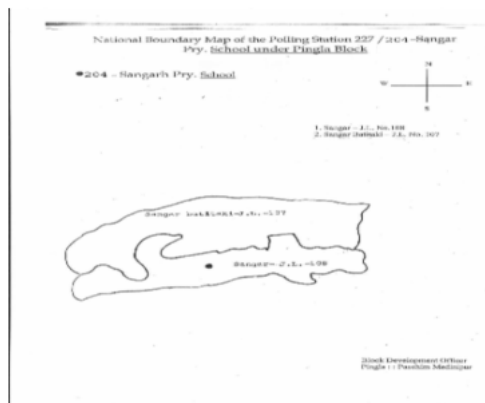

Nazri Naksha