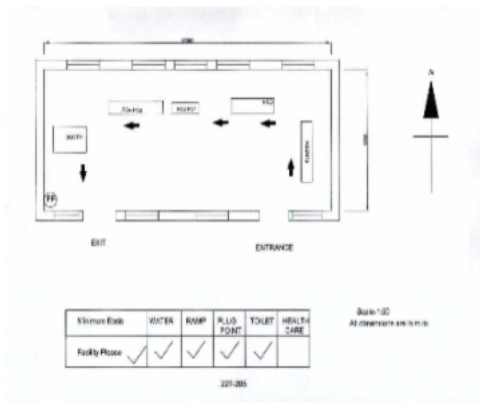

নির্বাচক নিবন্ধন আধিকারিকের স্বাক্ষর

Nazri Naksha

Google Map View

Polling Station Building Front View

Polling Station Front View

Cad View

Key MAP View

1 নাম : সুমনা প্রধান স্বামীর নাম: দিব্যেন্দু প্রধান বাড়ির নং : n0098 বয়স : 37 লিঙ্গ : মহিলা	YMD1411347 ফটো উপলব্ধ	2 নাম : মাতঙ্গিনী আচার্য স্বামীর নাম: পূর্ণ আচার্য বাড়ির নং : n0059 বয়স : 83 লিঙ্গ : মহিলা	WB/29/217/102391 ফটো উপলব্ধ	3 নাম : তাপস আচার্য পিতার নাম: পূর্ণ আচার্য বাড়ির নং : n0059 বয়স : 64 লিঙ্গ : পুরুষ	YMD2237808 ফটো উপলব্ধ
4 নাম : কল্পনা আচার্য স্বামীর নাম: তাপস আচার্য বাড়ির নং : n0059 বয়স : 51 লিঙ্গ : মহিলা	WB/29/217/102105 ফটো উপলব্ধ	5 নাম : অবনী আচার্য পিতার নাম: তাপস আচার্য বাড়ির নং : n0059 বয়স : 31 লিঙ্গ : পুরুষ	YMD1843218 ফটো উপলব্ধ	6 নাম : শংকর আচার্য পিতার নাম: পূর্ণ আচার্য বাড়ির নং : n0059 বয়স : 52 লিঙ্গ : পুরুষ	WB/29/217/102548 ফটো উপলব্ধ
7 নাম : পঙ্কজ আচার্য পিতার নাম: পূর্ণ আচার্য বাড়ির নং : n0059 বয়স : 50 লিঙ্গ : পুরুষ	BLY2002467 ফটো উপলব্ধ	8 নাম : আল্পনা আচার্য স্বামীর নাম: শঙ্কর আচার্য বাড়ির নং : n0059 বয়স : 50 লিঙ্গ : মহিলা	WB/29/217/102393 ফটো উপলব্ধ	9 নাম : টুঙ্গা আচার্য স্বামীর নাম: পঙ্কজ আচার্য বাড়ির নং : n0059 বয়স : 44 লিঙ্গ : মহিলা	YMD1411107 ফটো উপলব্ধ
10 নাম : সোমা কপাট স্বামীর নাম: জয়ন্ত কপাট বাড়ির নং : এন0008 বয়স : 24 লিঙ্গ : মহিলা	YMD2609238 ফটো উপলব্ধ	11 নাম : মৌসুমী কপাট স্বামীর নাম: মনোজ কপাট বাড়ির নং : এন0008 বয়স : 27 লিঙ্গ : মহিলা	YMD2609279 ফটো উপলব্ধ	12 নাম : প্রদীপ কপাট পিতার নাম: রণজীত কপাট বাড়ির নং : এন0008 বয়স : 24 লিঙ্গ : পুরুষ	YMD2696086 ফটো উপলব্ধ
13 নাম : নীতিশ কপাট পিতার নাম: কমল কপাট বাড়ির নং : n0008 বয়স : 62 লিঙ্গ : পুরুষ	WB/29/217/102553 ফটো উপলব্ধ	14 নাম : আশা কপাট স্বামীর নাম: নীতিশ কপাট বাড়ির নং : n0008 বয়স : 53 লিঙ্গ : মহিলা	WB/29/217/102522 ফটো উপলব্ধ	15 নাম : পলাশ কপাট পিতার নাম: নীতিশ কপাট বাড়ির নং : n0008 বয়স : 34 লিঙ্গ : পুরুষ	YMD1762202 ফটো উপলব্ধ
16 নাম : মনোজ কপাট পিতার নাম: নীতিশ কপাট বাড়ির নং : n0008 বয়স : 31 লিঙ্গ : পুরুষ	YMD1762152 ফটো উপলব্ধ	17 নাম : সতীশ কপাট পিতার নাম: কমল কপাট বাড়ির নং : n0008 বয়স : 58 লিঙ্গ : পুরুষ	WB/29/217/102415 ফটো উপলব্ধ	18 নাম : রুপা কপাট স্বামীর নাম: সতীশ কপাট বাড়ির নং : n0008 বয়স : 50 লিঙ্গ : মহিলা	WB/29/217/102503 ফটো উপলব্ধ
19 নাম : অজিত কপাট পিতার নাম: কমল কপাট বাড়ির নং : n0008 বয়স : 45 লিঙ্গ : পুরুষ	BLY1786557 ফটো উপলব্ধ	20 নাম : মিতু কপাট স্বামীর নাম: অজিত কপাট বাড়ির নং : n0008 বয়স : 39 লিঙ্গ : মহিলা	BLY2170298 ফটো উপলব্ধ	21 নাম : রঞ্জিত কপাট পিতার নাম: কমল কপাট বাড়ির নং : n0008 বয়স : 45 লিঙ্গ : পুরুষ	BLY2002483 ফটো উপলব্ধ
22 নাম : পাপড়ি কপাট স্বামীর নাম: রঞ্জিত কপাট বাড়ির নং : n0008 বয়স : 43 লিঙ্গ : মহিলা	YMD1653880 ফটো উপলব্ধ	23 নাম : হারাধন কপাট মায়ের নাম: রুপালী কপাট বাড়ির নং : n0008 বয়স : 38 লিঙ্গ : পুরুষ	YMD1411297 ফটো উপলব্ধ	24 নাম : জয়ন্ত কপাট পিতার নাম: সতীশ কপাট বাড়ির নং : n0008 বয়স : 33 লিঙ্গ : পুরুষ	YMD1948629 ফটো উপলব্ধ
25 নাম : পুতুল কপাট স্বামীর নাম: হারাধন কপাট বাড়ির নং : n0008 বয়স : 35 লিঙ্গ : মহিলা	YMD1948660 ফটো উপলব্ধ	26 নাম : প্রশান্ত কপাট পিতার নাম: সতীশ কপাট বাড়ির নং : এন0008 বয়স : 27 লিঙ্গ : পুরুষ	YMD2224137 ফটো উপলব্ধ	27 নাম : বিজলী নায়েক কপাট স্বামীর নাম: পলাশ কপাট বাড়ির নং : এন0008 বয়স : 24 লিঙ্গ : মহিলা	YMD2538908 ফটো উপলব্ধ
28 নাম : কুম্ভা বেড়া (খন্ডপাত্র) স্বামীর নাম: বাহাদুর খন্ডপাত্র বাড়ির নং : না বয়স : 27 লিঙ্গ : মহিলা	YMD2224111 ফটো উপলব্ধ	29 নাম : ভগীরথ খাণ্ডপাত্র পিতার নাম: দিবাকর খাণ্ডপাত্র বাড়ির নং : n0007 বয়স : 54 লিঙ্গ : পুরুষ	WB/29/217/102479 ফটো উপলব্ধ	30 নাম : ভারতী খাণ্ডপাত্র স্বামীর নাম: ভগীরথ খাণ্ডপাত্র বাড়ির নং : n0007 বয়স : 49 লিঙ্গ : মহিলা	WB/29/217/102492 ফটো উপলব্ধ