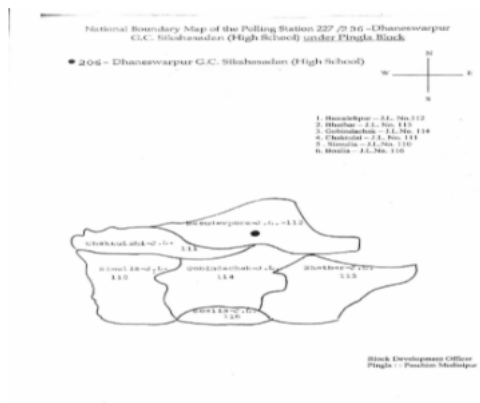

Nazri Naksha