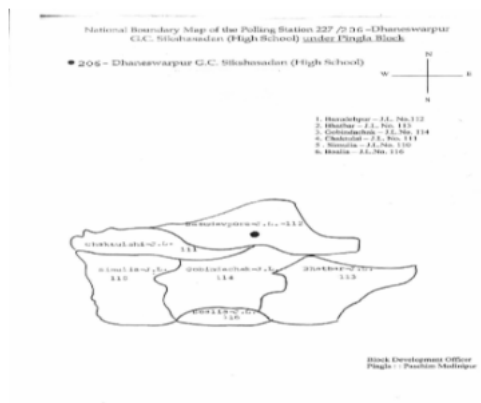

নির্বাচক নিবন্ধন আধিকারিকের স্বাক্ষর

Nazri Naksha

Google Map View

Polling Station Building Front View

Polling Station Front View

Cad View

Key MAP View

1 নাম : শুভেন্দু কর পিতার নাম: কিংকর কর বাড়ির নং : এন0073 বয়স : 23 লিঙ্গ : পুরুষ	YMD2582112 ফটো উপলব্ধ	2 নাম : চণ্ডী কর পিতার নাম: সুভাষ কর বাড়ির নং : এন0073 বয়স : 25 লিঙ্গ : পুরুষ	YMD2621134 ফটো উপলব্ধ	3 নাম : সুস্মিতা ব্রহ্ম(কর) স্বামীর নাম: সন্তু কর বাড়ির নং : n0072 বয়স : 29 লিঙ্গ : মহিলা	YMD2022648 ফটো উপলব্ধ
4 নাম : সুনিতা কর স্বামীর নাম: বিশুজিৎ কর বাড়ির নং : n0075 বয়স : 27 লিঙ্গ : মহিলা	YMD2117182 ফটো উপলব্ধ	5 নাম : সুভাষচন্দ্র কর পিতার নাম: বিভূতি কর বাড়ির নং : n0073 বয়স : 53 লিঙ্গ : পুরুষ	WB/29/217/105089 ফটো উপলব্ধ	6 নাম : ধীরেনবালা কর স্বামীর নাম: বিভূতি কর বাড়ির নং : n0073 বয়স : 72 লিঙ্গ : মহিলা	WB/29/217/105107 ফটো উপলব্ধ
7 নাম : সমীরন কর পিতার নাম: গোপাল কর বাড়ির নং : n0072 বয়স : 36 লিঙ্গ : পুরুষ	BLY0230177 ফটো উপলব্ধ	8 নাম : সন্তু কর পিতার নাম: গোপাল কর বাড়ির নং : n0072 বয়স : 37 লিঙ্গ : পুরুষ	YMD1411578 ফটো উপলব্ধ	9 নাম : পদ্মারানী কর স্বামীর নাম: গোপাল চন্দ্র কর বাড়ির নং : n0072 বয়স : 60 লিঙ্গ : মহিলা	WB/29/217/105706 ফটো উপলব্ধ
10 নাম : গোপালচন্দ্র কর পিতার নাম: বিভূতি কর বাড়ির নং : n0072 বয়স : 64 লিঙ্গ : পুরুষ	WB/29/217/105041 ফটো উপলব্ধ	11 নাম : গঙ্গা কর স্বামীর নাম: কিংকর কর বাড়ির নং : n0104 বয়স : 43 লিঙ্গ : মহিলা	BLY2002921 ফটো উপলব্ধ	12 নাম : গীতারানী কর স্বামীর নাম: শংকরপ্রসাদ কর বাড়ির নং : n0076 বয়স : 48 লিঙ্গ : মহিলা	BLY1293208 ফটো উপলব্ধ
13 নাম : শংকরকুমার কর পিতার নাম: বিভূতি কর বাড়ির নং : n0076 বয়স : 50 লিঙ্গ : পুরুষ	WB/29/217/105148 ফটো উপলব্ধ	14 নাম : প্রসেনজিৎ কর পিতার নাম: নেপাল কর বাড়ির নং : n0075 বয়স : 32 লিঙ্গ : পুরুষ	YMD1843580 ফটো উপলব্ধ	15 নাম : বিশুজিৎ কর পিতার নাম: নেপালচন্দ্র কর বাড়ির নং : n0075 বয়স : 34 লিঙ্গ : পুরুষ	YMD1654235 ফটো উপলব্ধ
16 নাম : বন্দনারানী কর স্বামীর নাম: নেপাল চন্দ্র কর বাড়ির নং : n0075 বয়স : 59 লিঙ্গ : মহিলা	WB/29/217/105708 ফটো উপলব্ধ	17 নাম : নেপালচন্দ্র কর পিতার নাম: বিভূতি কর বাড়ির নং : n0075 বয়স : 62 লিঙ্গ : পুরুষ	WB/29/217/105171 ফটো উপলব্ধ	18 নাম : অনন্ত কুমার কর পিতার নাম: বিভূতি কর বাড়ির নং : n0074 বয়স : 56 লিঙ্গ : পুরুষ	YMD2239945 ফটো উপলব্ধ
19 নাম : আল্পনারানী কর স্বামীর নাম: অনন্ত কুমার কর বাড়ির নং : n0074 বয়স : 56 লিঙ্গ : মহিলা	WB/29/217/105707 ফটো উপলব্ধ	20 নাম : কিংকর কর পিতার নাম: বিভূতি কর বাড়ির নং : n0073 বয়স : 43 লিঙ্গ : পুরুষ	BLY2002939 ফটো উপলব্ধ	21 নাম : কবিতা কর স্বামীর নাম: সুভাষ কর বাড়ির নং : n0073 বয়স : 48 লিঙ্গ : মহিলা	BLY1293273 ফটো উপলব্ধ
22 নাম : প্রতিমা ঘোষ স্বামীর নাম: মহিতোষ ঘোষ বাড়ির নং : n0097 বয়স : 34 লিঙ্গ : মহিলা	YMD1654128 ফটো উপলব্ধ	23 নাম : মহিতোষ ঘোষ পিতার নাম: নারায়ন চন্দ্র ঘোষ বাড়ির নং : n0097 বয়স : 39 লিঙ্গ : পুরুষ	BLY2330702 ফটো উপলব্ধ	24 নাম : দীপালিরাণী ঘোষ স্বামীর নাম: নারায়ন ঘোষ বাড়ির নং : n0097 বয়স : 64 লিঙ্গ : মহিলা	WB/29/217/105612 ফটো উপলব্ধ
25 নাম : নারায়নচন্দ্র ঘোষ পিতার নাম: শমুনাথ ঘোষ বাড়ির নং : n0097 বয়স : 73 লিঙ্গ : পুরুষ	WB/29/217/105446 ফটো উপলব্ধ	26 নাম : কবিতা ঘোষ স্বামীর নাম: নিমাই ঘোষ বাড়ির নং : n0096 বয়স : 43 লিঙ্গ : মহিলা	BLY2002962 ফটো উপলব্ধ	27 নাম : নিমাইচাঁদ ঘোষ পিতার নাম: বিজয় ঘোষ বাড়ির নং : n0096 বয়স : 54 লিঙ্গ : পুরুষ	WB/29/217/105391 ফটো উপলব্ধ
28 নাম : কবিতা ঘোষ স্বামীর নাম: গোপাল ঘোষ বাড়ির নং : n0095 বয়স : 33 লিঙ্গ : মহিলা	YMD1654243 ফটো উপলব্ধ	29 নাম : গোপাল ঘোষ পিতার নাম: বিষ্ণুপদ ঘোষ বাড়ির নং : n0095 বয়স : 34 লিঙ্গ : পুরুষ	YMD1654110 ফটো উপলব্ধ	30 নাম : পদ্মারানী ঘোষ স্বামীর নাম: বিষ্ণুপদ ঘোষ বাড়ির নং : n0095 বয়স : 56 লিঙ্গ : মহিলা	WB/29/217/105469 ফটো উপলব্ধ