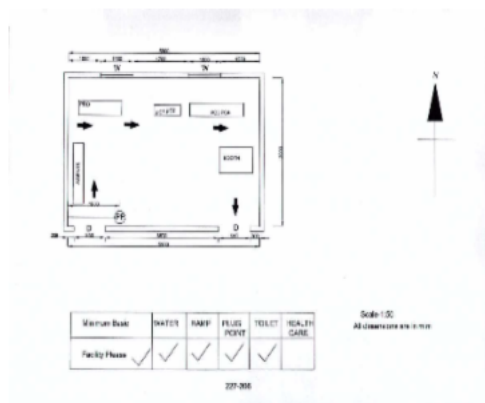

নির্বাচক নিবন্ধন আধিকারিকের স্বাক্ষর

Nazri Naksha

Google Map View

Polling Station Building Front View

Polling Station Front View

Cad View

Key MAP View

1 নাম : শুভেন্দু কর পিতার নাম: কিংকর কর বাড়ির নং : এন0073 বয়স : 23 লিঙ্গ : পুরুষ	YMD2582112 ফটো উপলব্ধ	2 নাম : চণ্ডী কর পিতার নাম: সুভাষ কর বাড়ির নং : এন0073 বয়স : 25 লিঙ্গ : পুরুষ	YMD2621134 ফটো উপলব্ধ	3 নাম : সুস্মিতা ব্রহ্ম(কর) স্বামীর নাম: সন্তু কর বাড়ির নং : n0072 বয়স : 29 লিঙ্গ : মহিলা	YMD2022648 ফটো উপলব্ধ
4 নাম : সুনিতা কর স্বামীর নাম: বিশুজিৎ কর বাড়ির নং : n0075 বয়স : 27 লিঙ্গ : মহিলা	YMD2117182 ফটো উপলব্ধ	5 নাম : সুভাষচন্দ্র কর পিতার নাম: বিভূতি কর বাড়ির নং : n0073 বয়স : 53 লিঙ্গ : পুরুষ	WB/29/217/105089 ফটো উপলব্ধ	6 নাম : ধীরেনবালা কর স্বামীর নাম: বিভূতি কর বাড়ির নং : n0073 বয়স : 72 লিঙ্গ : মহিলা	WB/29/217/105107 ফটো উপলব্ধ
7 নাম : সমীরন কর পিতার নাম: গোপাল কর বাড়ির নং : n0072 বয়স : 36 লিঙ্গ : পুরুষ	BLY0230177 ফটো উপলব্ধ	8 নাম : সন্তু কর পিতার নাম: গোপাল কর বাড়ির নং : n0072 বয়স : 37 লিঙ্গ : পুরুষ	YMD1411578 ফটো উপলব্ধ	9 নাম : পদ্মারানী কর স্বামীর নাম: গোপাল চন্দ্র কর বাড়ির নং : n0072 বয়স : 60 লিঙ্গ : মহিলা	WB/29/217/105706 ফটো উপলব্ধ
10 নাম : গোপালচন্দ্র কর পিতার নাম: বিভূতি কর বাড়ির নং : n0072 বয়স : 64 লিঙ্গ : পুরুষ	WB/29/217/105041 ফটো উপলব্ধ	11 নাম : গঙ্গা কর স্বামীর নাম: কিংকর কর বাড়ির নং : n0104 বয়স : 43 লিঙ্গ : মহিলা	BLY2002921 ফটো উপলব্ধ	12 নাম : গীতারানী কর স্বামীর নাম: শংকরপ্রসাদ কর বাড়ির নং : n0076 বয়স : 48 লিঙ্গ : মহিলা	BLY1293208 ফটো উপলব্ধ
13 নাম : শংকরকুমার কর পিতার নাম: বিভূতি কর বাড়ির নং : n0076 বয়স : 50 লিঙ্গ : পুরুষ	WB/29/217/105148 ফটো উপলব্ধ	14 নাম : প্রসেনজিৎ কর পিতার নাম: নেপাল কর বাড়ির নং : n0075 বয়স : 32 লিঙ্গ : পুরুষ	YMD1843580 ফটো উপলব্ধ	15 নাম : বিশুজিৎ কর পিতার নাম: নেপালচন্দ্র কর বাড়ির নং : n0075 বয়স : 34 লিঙ্গ : পুরুষ	YMD1654235 ফটো উপলব্ধ
16 নাম : বন্দনারানী কর স্বামীর নাম: নেপাল চন্দ্র কর বাড়ির নং : n0075 বয়স : 59 লিঙ্গ : মহিলা	WB/29/217/105708 ফটো উপলব্ধ	17 নাম : নেপালচন্দ্র কর পিতার নাম: বিভূতি কর বাড়ির নং : n0075 বয়স : 62 লিঙ্গ : পুরুষ	WB/29/217/105171 ফটো উপলব্ধ	18 নাম : অনন্ত কুমার কর পিতার নাম: বিভূতি কর বাড়ির নং : n0074 বয়স : 56 লিঙ্গ : পুরুষ	YMD2239945 ফটো উপলব্ধ
19 নাম : আল্পনারানী কর স্বামীর নাম: অনন্ত কুমার কর বাড়ির নং : n0074 বয়স : 56 লিঙ্গ : মহিলা	WB/29/217/105707 ফটো উপলব্ধ	20 নাম : কিংকর কর পিতার নাম: বিভূতি কর বাড়ির নং : n0073 বয়স : 43 লিঙ্গ : পুরুষ	BLY2002939 ফটো উপলব্ধ	21 নাম : কবিতা কর স্বামীর নাম: সুভাষ কর বাড়ির নং : n0073 বয়স : 48 লিঙ্গ : মহিলা	BLY1293273 ফটো উপলব্ধ
22 নাম : প্রতিমা ঘোষ স্বামীর নাম: মহিতোষ ঘোষ বাড়ির নং : n0097 বয়স : 34 লিঙ্গ : মহিলা	YMD1654128 ফটো উপলব্ধ	23 নাম : মহিতোষ ঘোষ পিতার নাম: নারায়ন চন্দ্র ঘোষ বাড়ির নং : n0097 বয়স : 39 লিঙ্গ : পুরুষ	BLY2330702 ফটো উপলব্ধ	24 নাম : দীপালিরাণী ঘোষ স্বামীর নাম: নারায়ন ঘোষ বাড়ির নং : n0097 বয়স : 64 লিঙ্গ : মহিলা	WB/29/217/105612 ফটো উপলব্ধ
25 নাম : নারায়নচন্দ্র ঘোষ পিতার নাম: শমুনাথ ঘোষ বাড়ির নং : n0097 বয়স : 73 লিঙ্গ : পুরুষ	WB/29/217/105446 ফটো উপলব্ধ	26 নাম : কবিতা ঘোষ স্বামীর নাম: নিমাই ঘোষ বাড়ির নং : n0096 বয়স : 43 লিঙ্গ : মহিলা	BLY2002962 ফটো উপলব্ধ	27 নাম : নিমাইচাঁদ ঘোষ পিতার নাম: বিজয় ঘোষ বাড়ির নং : n0096 বয়স : 54 লিঙ্গ : পুরুষ	WB/29/217/105391 ফটো উপলব্ধ
28 নাম : কবিতা ঘোষ স্বামীর নাম: গোপাল ঘোষ বাড়ির নং : n0095 বয়স : 33 লিঙ্গ : মহিলা	YMD1654243 ফটো উপলব্ধ	29 নাম : গোপাল ঘোষ পিতার নাম: বিষ্ণুপদ ঘোষ বাড়ির নং : n0095 বয়স : 34 লিঙ্গ : পুরুষ	YMD1654110 ফটো উপলব্ধ	30 নাম : পদ্মারানী ঘোষ স্বামীর নাম: বিষ্ণুপদ ঘোষ বাড়ির নং : n0095 বয়স : 56 লিঙ্গ : মহিলা	WB/29/217/105469 ফটো উপলব্ধ