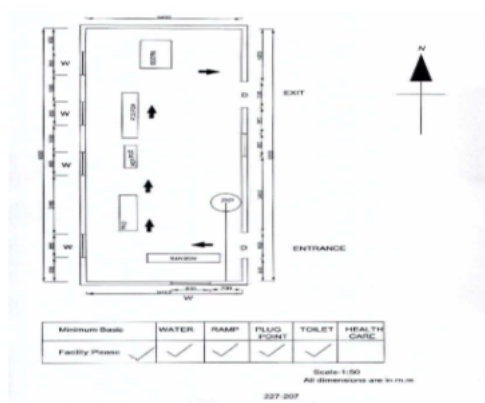

নির্বাচক নিবন্ধন আধিকারিকের স্বাক্ষর

Nazri Naksha

Google Map View

Polling Station Building Front View

Polling Station Front View

Cad View

Key MAP View

1	BLY1293349	ফটো উপলব্ধ	2	BLY2171064	ফটো উপলব্ধ	3	WB/29/217/108371	ফটো উপলব্ধ
নাম : সমিরুদ্দিন মল্লিক পিতার নাম : সান্তার মল্লিক বাড়ির নং : n0037 বয়স : 47 লিঙ্গ : পুরুষ			নাম : সেক সাহাদাৎ হোসেন পিতার নাম : সেক আইউব বাড়ির নং : n0052 বয়স : 40 লিঙ্গ : পুরুষ			নাম : সামিনা বিবি স্বামীর নাম : জাকির সেক হোসেন বাড়ির নং : n0052 বয়স : 52 লিঙ্গ : মহিলা		
4	WB/29/217/108469	ফটো উপলব্ধ	5	WB/29/217/108172	ফটো উপলব্ধ	6	BLY2004661	ফটো উপলব্ধ
নাম : সালেহা বিবি স্বামীর নাম : সেক ইদ্রিশ হোসেন বাড়ির নং : n0052 বয়স : 53 লিঙ্গ : মহিলা			নাম : হিরননেশা বিবি স্বামীর নাম : সেক সেলিম বাড়ির নং : n0052 বয়স : 55 লিঙ্গ : মহিলা			নাম : সেক জাকির হোসেন পিতার নাম : সেখ আয়ুব বাড়ির নং : n0052 বয়স : 56 লিঙ্গ : পুরুষ		
7	YMD1412998	ফটো উপলব্ধ	8	WB/29/217/108070	ফটো উপলব্ধ	9	YMD1843853	ফটো উপলব্ধ
নাম : মিনা বিবি স্বামীর নাম : সেক সিরাজ আলি বাড়ির নং : n0066 বয়স : 40 লিঙ্গ : মহিলা			নাম : সোলেহার স্বামীর নাম : সেক ওশমান বাড়ির নং : n0071 বয়স : 68 লিঙ্গ : মহিলা			নাম : জুলফিকার আলি ভূট্টো পিতার নাম : সেক ওসমান বাড়ির নং : n0071 বয়স : 30 লিঙ্গ : পুরুষ		
10	WB/29/217/108275	ফটো উপলব্ধ	11	YMD1549021	ফটো উপলব্ধ	12	YMD1412683	ফটো উপলব্ধ
নাম : সেক গোলাম মুস্তাফা পিতার নাম : সেক ওসমান বাড়ির নং : n0071 বয়স : 53 লিঙ্গ : পুরুষ			নাম : মমতাজ বিবি স্বামীর নাম : সেক সানোয়ার মহঃ বাড়ির নং : n0063 বয়স : 34 লিঙ্গ : মহিলা			নাম : সেক সানোয়ার মহমদ পিতার নাম : সেক ইব্রাহিম বাড়ির নং : n0063 বয়স : 36 লিঙ্গ : পুরুষ		
13	BLY1383587	ফটো উপলব্ধ	14	YMD0935585	ফটো উপলব্ধ	15	YMD1762798	ফটো উপলব্ধ
নাম : সেক মহম্মদ রফিক পিতার নাম : খোদাবক্স সেক বাড়ির নং : n0040 বয়স : 45 লিঙ্গ : পুরুষ			নাম : মঞ্জুরা বিবি স্বামীর নাম : সেক আবুল হোসেন বাড়ির নং : n0040 বয়স : 40 লিঙ্গ : মহিলা			নাম : সাজেদা বিবি স্বামীর নাম : সেক মহম্মদ হানিফ বাড়ির নং : n0040 বয়স : 32 লিঙ্গ : মহিলা		
16	YMD1654748	ফটো উপলব্ধ	17	YMD1412626	ফটো উপলব্ধ	18	YMD1654730	ফটো উপলব্ধ
নাম : মমতাজ বিবি স্বামীর নাম : সেক মহম্মদ রফিক বাড়ির নং : n0040 বয়স : 34 লিঙ্গ : মহিলা			নাম : সেক আবুল হোসেন আলি পিতার নাম : সেক খোদা বক্স আলি বাড়ির নং : n0040 বয়স : 33 লিঙ্গ : পুরুষ			নাম : সেক মনিরুল হোসেন পিতার নাম : সেক খোদা বক্স বাড়ির নং : n0040 বয়স : 33 লিঙ্গ : পুরুষ		
19	YMD1654870	ফটো উপলব্ধ	20	YMD2022887	ফটো উপলব্ধ	21	YMD2429777	ফটো উপলব্ধ
নাম : সেক আব্দুল মান্নান পিতার নাম : সেক আব্দুল ওদুদ বাড়ির নং : n0078 বয়স : 56 লিঙ্গ : পুরুষ			নাম : সেক ইয়াজ আলি পিতার নাম : সেক সেলিম বাড়ির নং : n0052 বয়স : 28 লিঙ্গ : পুরুষ			নাম : সালমা খাতুন পিতার নাম : সেক সেলিম বাড়ির নং : N0052 বয়স : 33 লিঙ্গ : মহিলা		
22	YMD2423093	ফটো উপলব্ধ	23	YMD2429785	ফটো উপলব্ধ	24	YMD2420727	ফটো উপলব্ধ
নাম : মেহেরুন নেশা খাতুন বিবি স্বামীর নাম : সেক জুলফিকার আলি বাড়ির নং : N0079 বয়স : 27 লিঙ্গ : মহিলা			নাম : রোজিনা বিবি স্বামীর নাম : সেক শাজাহান মহম্মদ বাড়ির নং : N0100 বয়স : 27 লিঙ্গ : মহিলা			নাম : জহরা বিবি স্বামীর নাম : সেক কিনু মহম্মদ বাড়ির নং : n0056 বয়স : 70 লিঙ্গ : মহিলা		
25	BLY2005486	ফটো উপলব্ধ	26	YMD2420651	ফটো উপলব্ধ	27	BLY1382720	ফটো উপলব্ধ
নাম : মঞ্জুরা বিবি স্বামীর নাম : সেক হাতিম মহম্মদ বাড়ির নং : n0063 বয়স : 41 লিঙ্গ : মহিলা			নাম : সেক ইদ্রিশ হোসেন পিতার নাম : সেক আয়ুব বাড়ির নং : n0052 বয়স : 57 লিঙ্গ : পুরুষ			নাম : সেক জাহাঙ্গীর ইসলাম পিতার নাম : কিনু মহম্মদ বাড়ির নং : n0056 বয়স : 47 লিঙ্গ : পুরুষ		
28	YMD2117489	ফটো উপলব্ধ	29	YMD2445468	ফটো উপলব্ধ	30	YMD2445708	ফটো উপলব্ধ
নাম : সৈয়দ আকবর হোসেন পিতার নাম : সৈয়দ মুজিবুর রহমান বাড়ির নং : n0098 বয়স : 28 লিঙ্গ : পুরুষ			নাম : জমিরুল মল্লিক পিতার নাম : ইউসুফ মল্লিক বাড়ির নং : N0037 বয়স : 26 লিঙ্গ : পুরুষ			নাম : সেক হাসেন মহম্মদ পিতার নাম : সেক হাতেম মহম্মদ বাড়ির নং : N0063 বয়স : 25 লিঙ্গ : পুরুষ		