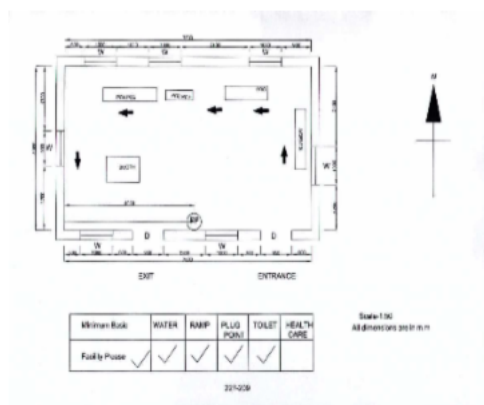

নির্বাচক নিবন্ধন আধিকারিকের স্বাক্ষর

Nazri Naksha

Google Map View

Polling Station Building Front View

Polling Station Front View

Cad View

Key MAP View

1 নাম : সেক হাবিব পিতার নাম: হারুন রসিদ বাড়ির নং : n0003 বয়স : 74 লিঙ্গ : পুরুষ ফটো উপলব্ধ	WB/29/217/111471	2 নাম : হাজরা বিবি স্বামীর নাম: সেক হাবিব বাড়ির নং : n0003 বয়স : 65 লিঙ্গ : মহিলা ফটো উপলব্ধ	WB/29/217/111468	3 নাম : কেয়া দাস (রাউল) স্বামীর নাম: অভয় রাউল বাড়ির নং : n0270 বয়স : 33 লিঙ্গ : মহিলা ফটো উপলব্ধ	YMD1655828
4 নাম : মনোয়ারী বিবি স্বামীর নাম: সৈয়দ রহমান আলি বাড়ির নং : n0104 বয়স : 63 লিঙ্গ : মহিলা ফটো উপলব্ধ	BLY2331718	5 নাম : সৈয়দ আব্বারুদ্দিন পিতার নাম: সৈয়দ রহমান আলী বাড়ির নং : n0105 বয়স : 40 লিঙ্গ : পুরুষ ফটো উপলব্ধ	BLY2331726	6 নাম : সাহানা বিবি স্বামীর নাম: সৈয়দ তসলিম ওয়ারিফ বাড়ির নং : ধনেশ্বরপুর পাইকান উত্তরবাড় বয়স : 41 লিঙ্গ : মহিলা ফটো উপলব্ধ	BLY2331734
7 নাম : রিজিয়া বিবি স্বামীর নাম: সেক রেজ্জাক বাড়ির নং : n0110 বয়স : 49 লিঙ্গ : মহিলা ফটো উপলব্ধ	YMD1298314	8 নাম : সেক রেজ্জাক পিতার নাম: সেক ইসলাম বাড়ির নং : n0111 বয়স : 61 লিঙ্গ : পুরুষ ফটো উপলব্ধ	YMD1298322	9 নাম : রসিদন নেশা বিবি স্বামীর নাম: সেক মান্নান বাড়ির নং : n0114 বয়স : 61 লিঙ্গ : মহিলা ফটো উপলব্ধ	YMD1298355
10 নাম : সেক মফিজুল রহমান পিতার নাম: সেক মান্নান বাড়ির নং : n0114 বয়স : 43 লিঙ্গ : পুরুষ ফটো উপলব্ধ	YMD1413095	11 নাম : হাসিনা খাতুন(বিবি) স্বামীর নাম: সেক মফিজুল রহমান বাড়ির নং : n0114 বয়স : 31 লিঙ্গ : মহিলা ফটো উপলব্ধ	YMD1763374	12 নাম : রীনা খাতুন(বিবি) স্বামীর নাম: সেক তফিজুল হোসেন বাড়ির নং : n0114 বয়স : 31 লিঙ্গ : মহিলা ফটো উপলব্ধ	YMD1763366
13 নাম : সেক মান্নান পিতার নাম: সেক পনিজুদ্দিন বাড়ির নং : n0115 বয়স : 67 লিঙ্গ : পুরুষ ফটো উপলব্ধ	YMD1298363	14 নাম : সেক ইয়ার আলি পিতার নাম: সেক মান্নান বাড়ির নং : n0115 বয়স : 33 লিঙ্গ : পুরুষ ফটো উপলব্ধ	YMD1549229	15 নাম : সালেহা বিবি স্বামীর নাম: সেক অলি মহম্মদ বাড়ির নং : n0121 বয়স : 33 লিঙ্গ : মহিলা ফটো উপলব্ধ	YMD1549369
16 নাম : সালেমা বিবি খাতুন স্বামীর নাম: সেক এলাচউদ্দিন বাড়ির নং : n0122 বয়স : 34 লিঙ্গ : মহিলা ফটো উপলব্ধ	YMD1549377	17 নাম : সেক নাজমুল মহম্মদ পিতার নাম: সেক অলি মহম্মদ বাড়ির নং : n0123 বয়স : 35 লিঙ্গ : পুরুষ ফটো উপলব্ধ	YMD1549385	18 নাম : সেক কাদের আলি পিতার নাম: এলাচউদ্দিন বাড়ির নং : n0086 বয়স : 59 লিঙ্গ : পুরুষ ফটো উপলব্ধ	WB/29/217/111179
19 নাম : সেক সুলতান হোসেন পিতার নাম: সেক কাদের আলি বাড়ির নং : n0086 বয়স : 37 লিঙ্গ : পুরুষ ফটো উপলব্ধ	YMD0941492	20 নাম : সেক আহমত হোসেন পিতার নাম: সেক কাদের আলি বাড়ির নং : n0086 বয়স : 36 লিঙ্গ : পুরুষ ফটো উপলব্ধ	YMD1486323	21 নাম : নওবাহার বিবি স্বামীর নাম: সেক কাদের বাড়ির নং : n0086 বয়স : 56 লিঙ্গ : মহিলা ফটো উপলব্ধ	WB/29/217/111180
22 নাম : সেক আব্দুল ইব্রাহিম পিতার নাম: সেক এলাচউদ্দিন বাড়ির নং : n0087 বয়স : 62 লিঙ্গ : পুরুষ ফটো উপলব্ধ	BLY2250066	23 নাম : মাজেদা বিবি স্বামীর নাম: সেক আব্দুল ইব্রাহিম বাড়ির নং : n0087 বয়স : 57 লিঙ্গ : মহিলা ফটো উপলব্ধ	WB/29/217/111498	24 নাম : সেক ওসমান পিতার নাম: এলাচউদ্দিন বাড়ির নং : n0088 বয়স : 62 লিঙ্গ : পুরুষ ফটো উপলব্ধ	WB/29/217/111258
25 নাম : সালেহা বিবি স্বামীর নাম: সেক ওসমান বাড়ির নং : n0088 বয়স : 56 লিঙ্গ : মহিলা ফটো উপলব্ধ	WB/29/217/111259	26 নাম : সেক লালু হোসেন পিতার নাম: সেক ওসমান আলি বাড়ির নং : n0088 বয়স : 38 লিঙ্গ : পুরুষ ফটো উপলব্ধ	YMD1413186	27 নাম : রহিমা খাতুন (বিবি) স্বামীর নাম: কামালউদ্দিন বাড়ির নং : n0088 বয়স : 36 লিঙ্গ : মহিলা ফটো উপলব্ধ	YMD1655711
28 নাম : কামাল উদ্দিন পিতার নাম: সেক উসমান বাড়ির নং : n0088 বয়স : 36 লিঙ্গ : পুরুষ ফটো উপলব্ধ	YMD1298371	29 নাম : পিয়ারী বিবি স্বামীর নাম: সেক লালু হোসেন বাড়ির নং : n0088 বয়স : 32 লিঙ্গ : মহিলা ফটো উপলব্ধ	YMD1655851	30 নাম : সেক আব্দুল সাত্তার পিতার নাম: সেক দেল্লা বাড়ির নং : n0093 বয়স : 59 লিঙ্গ : পুরুষ ফটো উপলব্ধ	YMD2267508