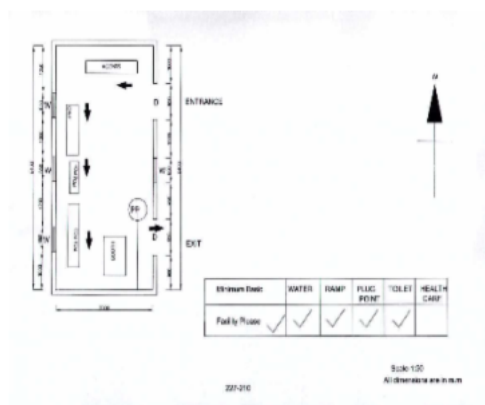

নির্বাচক নিবন্ধন আধিকারিকের স্বাক্ষর

Nazri Naksha

Google Map View

Polling Station Building Front View

Polling Station Front View

Cad View

Key MAP View

1 নাম : সেক আব্দুল ওহিদ পিতার নাম: সেক আব্দুল রসিদ বাড়ির নং : n0220 বয়স : 33 লিঙ্গ : পুরুষ	YMD1655083	ফটো উপলব্ধ	2 নাম : সুলতানা বিবি স্বামীর নাম: সয়রাফ মল্লিক বাড়ির নং : n0182 বয়স : 42 লিঙ্গ : মহিলা	BLY2249977	ফটো উপলব্ধ	3 নাম : সালেহা বিবি স্বামীর নাম: কালু মীর বাড়ির নং : n0238 বয়স : 34 লিঙ্গ : মহিলা	YMD1951664	ফটো উপলব্ধ
4 নাম : রেশমা বেগম (বিবি) স্বামীর নাম: সেক আব্দুল ওহিদ বাড়ির নং : n0220 বয়স : 29 লিঙ্গ : মহিলা	YMD1951615	ফটো উপলব্ধ	5 নাম : শাহানুর বিবি স্বামীর নাম: মজফর মল্লিক বাড়ির নং : n0235 বয়স : 41 লিঙ্গ : মহিলা	YMD1951573	ফটো উপলব্ধ	6 নাম : সেক জয়নাল আবেদিন পিতার নাম: সেক দিলসাত হোসেন বাড়ির নং : n0153 বয়স : 50 লিঙ্গ : পুরুষ	WB/29/217/114069	ফটো উপলব্ধ
7 নাম : সালেহা বিবি স্বামীর নাম: মহিদুল মল্লিক বাড়ির নং : না বয়স : 34 লিঙ্গ : মহিলা	YMD1654987	ফটো উপলব্ধ	8 নাম : মহিদুল মল্লিক পিতার নাম: মামুদ মল্লিক বাড়ির নং : না বয়স : 34 লিঙ্গ : পুরুষ	YMD1654979	ফটো উপলব্ধ	9 নাম : মনোয়ারা বিবি স্বামীর নাম: রেয়াসেত মল্লিক বাড়ির নং : 117 বয়স : 38 লিঙ্গ : মহিলা	BLY2331478	ফটো উপলব্ধ
10 নাম : রেয়াসেত মল্লিক পিতার নাম: রক্বানি মল্লিক বাড়ির নং : 117 বয়স : 40 লিঙ্গ : পুরুষ	BLY2331486	ফটো উপলব্ধ	11 নাম : রুবিনা বিবি পিতার নাম: সেক আব্দুল করিম বাড়ির নং : n0253 বয়স : 28 লিঙ্গ : মহিলা	YMD2117901	ফটো উপলব্ধ	12 নাম : রশিদা বিবি স্বামীর নাম: সেক সানোয়ার আলী বাড়ির নং : n0247 বয়স : 34 লিঙ্গ : মহিলা	YMD1844257	ফটো উপলব্ধ
13 নাম : সানোয়ার আলি পিতার নাম: আব্দুল করিম বাড়ির নং : n0246 বয়স : 35 লিঙ্গ : পুরুষ	YMD1486059	ফটো উপলব্ধ	14 নাম : সেক হানিফ পিতার নাম: সেক আব্দুল করিম বাড়ির নং : n0171 বয়স : 37 লিঙ্গ : পুরুষ	YMD1486547	ফটো উপলব্ধ	15 নাম : সেলিমা বিবি স্বামীর নাম: সেক হানিফ বাড়ির নং : n0171 বয়স : 32 লিঙ্গ : মহিলা	YMD1656156	ফটো উপলব্ধ
16 নাম : সেক কালু মহম্মদ পিতার নাম: সেক আব্দুল করিম বাড়ির নং : n0171 বয়স : 37 লিঙ্গ : পুরুষ	YMD1298488	ফটো উপলব্ধ	17 নাম : সেক কদম রসুল পিতার নাম: সেক আব্দুল করিম বাড়ির নং : n0171 বয়স : 32 লিঙ্গ : পুরুষ	YMD1763986	ফটো উপলব্ধ	18 নাম : আয়েসা বিবি স্বামীর নাম: জাফর আলি বাড়ির নং : n0173 বয়স : 43 লিঙ্গ : মহিলা	BLY2004158	ফটো উপলব্ধ
19 নাম : মফেজা বিবি স্বামীর নাম: সেক নওসাদ আলি বাড়ির নং : n0178 বয়স : 38 লিঙ্গ : মহিলা	YMD1549658	ফটো উপলব্ধ	20 নাম : সেক নওসাদ আলি পিতার নাম: হোসেন আলি বাড়ির নং : n0179 বয়স : 47 লিঙ্গ : পুরুষ	YMD1549872	ফটো উপলব্ধ	21 নাম : সাহেবা বিবি স্বামীর নাম: সেক আরসেদ বাড়ির নং : এন0179 বয়স : 21 লিঙ্গ : মহিলা	YMD2758316	ফটো উপলব্ধ
22 নাম : মাঝিয়া বিবি স্বামীর নাম: আনসার মল্লিক বাড়ির নং : n0189 বয়স : 36 লিঙ্গ : মহিলা	YMD1412741	ফটো উপলব্ধ	23 নাম : আসেমা বিবি স্বামীর নাম: দুলা মল্লিক বাড়ির নং : n0190 বয়স : 40 লিঙ্গ : মহিলা	YMD1412642	ফটো উপলব্ধ	24 নাম : সেক লুথু পিতার নাম: সেক হাকিমুদ্দিন বাড়ির নং : n0191 বয়স : 40 লিঙ্গ : পুরুষ	BLY2171114	ফটো উপলব্ধ
25 নাম : মনোয়ারা বিবি স্বামীর নাম: মাজেদ বাড়ির নং : n0148 বয়স : 51 লিঙ্গ : মহিলা	BLY1382290	ফটো উপলব্ধ	26 নাম : রিজিয়া বিবি স্বামীর নাম: ওয়াজেদ বাড়ির নং : n0150 বয়স : 62 লিঙ্গ : মহিলা	WB/29/217/114301	ফটো উপলব্ধ	27 নাম : সফিউল রহমান খাঁ পিতার নাম: আব্দুল বাড়ির নং : n0151 বয়স : 48 লিঙ্গ : পুরুষ	BLY1426881	ফটো উপলব্ধ
28 নাম : রাবিয়া বিবি স্বামীর নাম: সফিউল খাঁ বাড়ির নং : n0151 বয়স : 46 লিঙ্গ : মহিলা	YMD1298462	ফটো উপলব্ধ	29 নাম : সেক নূরু পিতার নাম: তমিজুদ্দিন বাড়ির নং : n0156 বয়স : 59 লিঙ্গ : পুরুষ	WB/29/217/108197	ফটো উপলব্ধ	30 নাম : ডাক্তার হেমরম পিতার নাম: কিষণ হেমরম বাড়ির নং : n0166 বয়স : 39 লিঙ্গ : পুরুষ	BLY2332039	ফটো উপলব্ধ