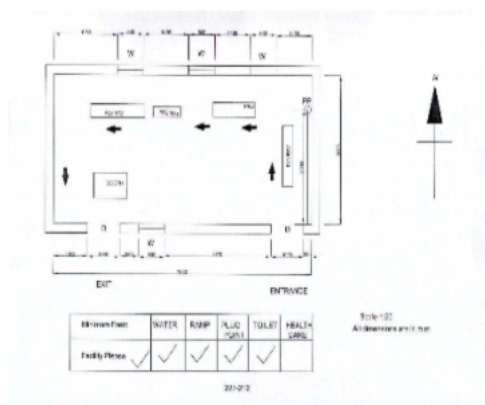

নির্বাচক নিবন্ধন আধিকারিকের স্বাক্ষর

Nazri Naksha

Google Map View

Polling Station Building Front View

Polling Station Front View

Cad View

Key MAP View

1 নাম : রুপা জানা পিতার নাম: অনিরুদ্ধ জানা বাড়ির নং : n0072 বয়স : 60 লিঙ্গ : পুরুষ	BLY2332401 ফটো উপলব্ধ	2 নাম : দিলীপ জানা পিতার নাম: রুপা জানা বাড়ির নং : n0072 বয়স : 60 লিঙ্গ : পুরুষ	YMD1550110 ফটো উপলব্ধ	3 নাম : অসিতবরন ঘড়া পিতার নাম: হরিপদ ঘড়া বাড়ির নং : n0004 বয়স : 70 লিঙ্গ : পুরুষ	WB/29/217/120404 ফটো উপলব্ধ
4 নাম : অনিমেষ ঘড়া পিতার নাম: অসিত ঘড়া বাড়ির নং : n0004 বয়স : 47 লিঙ্গ : পুরুষ	BLY2009447 ফটো উপলব্ধ	5 নাম : ছবিরানী ঘড়া স্বামীর নাম: অনিমেষ ঘড়া বাড়ির নং : n0004 বয়স : 44 লিঙ্গ : মহিলা	BLY1794304 ফটো উপলব্ধ	6 নাম : তাপস কুমার ঘড়া পিতার নাম: অসিত ঘড়া বাড়ির নং : n0004 বয়স : 44 লিঙ্গ : পুরুষ	BLY1794312 ফটো উপলব্ধ
7 নাম : অমিত ঘড়া পিতার নাম: অসিত ঘড়া বাড়ির নং : n0004 বয়স : 39 লিঙ্গ : পুরুষ	YMD1298819 ফটো উপলব্ধ	8 নাম : মানবী ঘড়া স্বামীর নাম: অমিত ঘড়া বাড়ির নং : n0004 বয়স : 36 লিঙ্গ : মহিলা	YMD1298827 ফটো উপলব্ধ	9 নাম : মমতারানী ঘড়া স্বামীর নাম: তাপসকুমার ঘড়া বাড়ির নং : n0004 বয়স : 42 লিঙ্গ : মহিলা	BLY2010304 ফটো উপলব্ধ
10 নাম : হিংসী টুডু স্বামীর নাম: দশরথ টুডু বাড়ির নং : বয়স : 42 লিঙ্গ : মহিলা	BLY2009454 ফটো উপলব্ধ	11 নাম : সংগীতা ঘড়া পিতার নাম: অনিমেষ ঘড়া বাড়ির নং : না বয়স : 24 লিঙ্গ : মহিলা	YMD2551109 ফটো উপলব্ধ	12 নাম : আরতিরানী ঘড়া স্বামীর নাম: অসিত ঘড়া বাড়ির নং : n0004 বয়স : 56 লিঙ্গ : মহিলা	YMD2551133 ফটো উপলব্ধ
13 নাম : শ্যামল টুডু পিতার নাম: দশরথ টুডু বাড়ির নং : n0004 বয়স : 31 লিঙ্গ : পুরুষ	YMD1871623 ফটো উপলব্ধ	14 নাম : সুনীল টুডু পিতার নাম: দশরথ টুডু বাড়ির নং : এন0004 বয়স : 29 লিঙ্গ : পুরুষ	YMD2223931 ফটো উপলব্ধ	15 নাম : নমিতা হেমরম (টুডু) স্বামীর নাম: শ্যামল টুডু বাড়ির নং : n0004 বয়স : 33 লিঙ্গ : মহিলা	YMD1871631 ফটো উপলব্ধ
16 নাম : সৌম্যদীপ ঘড়া পিতার নাম: প্রনবেশ ঘড়া বাড়ির নং : n0005 বয়স : 27 লিঙ্গ : পুরুষ	YMD2121523 ফটো উপলব্ধ	17 নাম : মৃত্যঞ্জয় টুডু পিতার নাম: দশরথ টুডু বাড়ির নং : এন0004 বয়স : 24 লিঙ্গ : পুরুষ	YMD2573608 ফটো উপলব্ধ	18 নাম : প্রনবেশ ঘড়া পিতার নাম: অজিত ঘড়া বাড়ির নং : n0005 বয়স : 53 লিঙ্গ : পুরুষ	YMD2711539 ফটো উপলব্ধ
19 নাম : শিবাবীবালা ঘড়া স্বামীর নাম: অজিত ঘড়া বাড়ির নং : n0005 বয়স : 70 লিঙ্গ : মহিলা	YMD2714194 ফটো উপলব্ধ	20 নাম : প্রতিমা ঘড়া স্বামীর নাম: প্রনবেশ ঘড়া বাড়ির নং : n0005 বয়স : 45 লিঙ্গ : মহিলা	BLY2009439 ফটো উপলব্ধ	21 নাম : পশুপতি ঘোড়াই পিতার নাম: বিনোদ বিহারী ঘোড়াই বাড়ির নং : n0009 বয়স : 53 লিঙ্গ : পুরুষ	YMD2648657 ফটো উপলব্ধ
22 নাম : রাজেশ ঘোড়াই পিতার নাম: রবীন্দ্রনাথ ঘোড়াই বাড়ির নং : n0018 বয়স : 35 লিঙ্গ : পুরুষ	YMD1657006 ফটো উপলব্ধ	23 নাম : নমিতা ঘোড়াই স্বামীর নাম: রবীন্দ্রনাথ ঘোড়াই বাড়ির নং : n0018 বয়স : 51 লিঙ্গ : মহিলা	WB/29/217/117166 ফটো উপলব্ধ	24 নাম : রবীন্দ্রনাথ ঘোড়াই পিতার নাম: গিরিশ ঘোড়াই বাড়ির নং : n0018 বয়স : 61 লিঙ্গ : পুরুষ	WB/29/217/117388 ফটো উপলব্ধ
25 নাম : রাজকুমার ঘোড়াই পিতার নাম: কার্তিক চন্দ্র ঘোড়াই বাড়ির নং : n0009 বয়স : 39 লিঙ্গ : পুরুষ	BLY2279230 ফটো উপলব্ধ	26 নাম : কবিতা ঘোড়াই স্বামীর নাম: কার্তিক চন্দ্র ঘোড়াই বাড়ির নং : n0009 বয়স : 61 লিঙ্গ : মহিলা	WB/29/217/120161 ফটো উপলব্ধ	27 নাম : কার্তিক চন্দ্র ঘোড়াই পিতার নাম: বিনোদবিহারী ঘোড়াই বাড়ির নং : n0009 বয়স : 64 লিঙ্গ : পুরুষ	WB/29/217/120200 ফটো উপলব্ধ
28 নাম : অনিন্দিতা ভৌমিক (ঘোড়াই) স্বামীর নাম: পশুপতি ঘোড়াই বাড়ির নং : n0009 বয়স : 48 লিঙ্গ : মহিলা	GWV1406990 ফটো উপলব্ধ	29 নাম : সঞ্জয় ঘোড়াই পিতার নাম: গুরুপদ ঘোড়াই বাড়ির নং : n0009 বয়স : 33 লিঙ্গ : পুরুষ	YMD1550136 ফটো উপলব্ধ	30 নাম : ছবিরানী ঘোড়াই স্বামীর নাম: গুরুপদ ঘোড়াই বাড়ির নং : n0009 বয়স : 53 লিঙ্গ : মহিলা	YMD2268183 ফটো উপলব্ধ