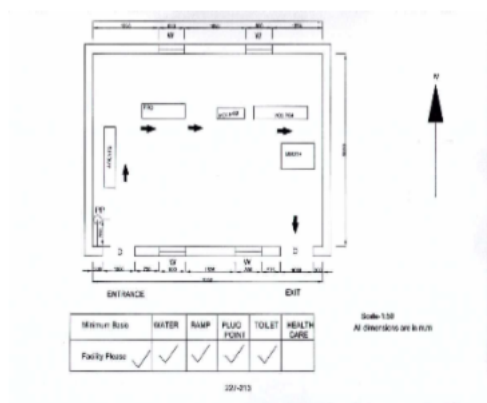

নির্বাচক নিবন্ধন আধিকারিকের স্বাক্ষর

Nazri Naksha

Google Map View

Polling Station Building Front View

Polling Station Front View

Cad View

Key MAP View

1 নাম : দুলাল চন্দ্র অধিকারী পিতার নাম: রবীন্দ্রনাথ অধিকারী বাড়ির নং : n0001 বয়স : 52 লিঙ্গ : পুরুষ	WB/29/217/330227	2 নাম : ভবানীরাণী অধিকারী স্বামীর নাম: দুলালচন্দ্র অধিকারী বাড়ির নং : n0001 বয়স : 51 লিঙ্গ : মহিলা	BLY1794734	3 নাম : শিল্পা খাঁন (সামাই) স্বামীর নাম: জগন্নাথ সামাই বাড়ির নং : n0133 বয়স : 29 লিঙ্গ : মহিলা	YMD1903848
4 নাম : রমা প্রামাণিক গুড্ডা স্বামীর নাম: তাপস গুড্ডা বাড়ির নং : n0130 বয়স : 27 লিঙ্গ : মহিলা	YMD2121606	5 নাম : নোটন চন্দ্র গুড্ডা পিতার নাম: ধ্রুব গুড্ডা বাড়ির নং : n0109 বয়স : 70 লিঙ্গ : পুরুষ	WB/29/217/120258	6 নাম : কার্তিক গুড্ডা পিতার নাম: ধ্রুব গুড্ডা বাড়ির নং : n0108 বয়স : 58 লিঙ্গ : পুরুষ	WB/29/217/120392
7 নাম : লতিকা রানী গুড্ডা স্বামীর নাম: নোটন চন্দ্র গুড্ডা বাড়ির নং : n0109 বয়স : 63 লিঙ্গ : মহিলা	WB/29/217/120449	8 নাম : শিবানী গুড্ডা স্বামীর নাম: কার্তিক গুড্ডা বাড়ির নং : n0108 বয়স : 54 লিঙ্গ : মহিলা	WB/29/217/120451	9 নাম : জয়শ্রী সামন্ত গুড্ডা স্বামীর নাম: সুরজিৎ গুড্ডা বাড়ির নং : এন0108 বয়স : 23 লিঙ্গ : মহিলা	YMD2605558
10 নাম : সুশান্ত গুড্ডা পিতার নাম: কার্তিক গুড্ডা বাড়ির নং : n0108 বয়স : 28 লিঙ্গ : পুরুষ	YMD2025294	11 নাম : কালিপদ গুড্ডা পিতার নাম: ধ্রুব গুড্ডা বাড়ির নং : n0107 বয়স : 64 লিঙ্গ : পুরুষ	WB/29/217/120358	12 নাম : ভারতী গুড্ডা স্বামীর নাম: কালিপদ গুড্ডা বাড়ির নং : n0107 বয়স : 60 লিঙ্গ : মহিলা	WB/29/217/120450
13 নাম : তাপস গুড্ডা পিতার নাম: কালিপদ গুড্ডা বাড়ির নং : n0130 বয়স : 35 লিঙ্গ : পুরুষ	YMD1415645	14 নাম : সুরজিৎ গুড্ডা পিতার নাম: কার্তিক গুড্ডা বাড়ির নং : n0108 বয়স : 31 লিঙ্গ : পুরুষ	YMD1764422	15 নাম : বিভা ঘোষ স্বামীর নাম: গোকুল চন্দ্র ঘোষ বাড়ির নং : n0055 বয়স : 43 লিঙ্গ : মহিলা	YMD1487032
16 নাম : গোকুল চন্দ্র ঘোষ পিতার নাম: নারায়ন ঘোষ বাড়ির নং : n0055 বয়স : 38 লিঙ্গ : পুরুষ	YMD1415397	17 নাম : রেনুরানী ঘোষ স্বামীর নাম: নারায়ন ঘোষ বাড়ির নং : n0055 বয়স : 69 লিঙ্গ : মহিলা	WB/29/217/120236	18 নাম : রবীন্দ্র নাথ ঘোষ পিতার নাম: মদন মোহন ঘোষ বাড়ির নং : n0054 বয়স : 36 লিঙ্গ : পুরুষ	YMD1415405
19 নাম : সুশীলা মন্ডল (ঘোষ) স্বামীর নাম: তুষার কুমার ঘোষ বাড়ির নং : n0054 বয়স : 32 লিঙ্গ : মহিলা	YMD1657154	20 নাম : তুষার কুমার ঘোষ পিতার নাম: মদন মোহন ঘোষ বাড়ির নং : n0054 বয়স : 38 লিঙ্গ : পুরুষ	BLY2332476	21 নাম : লতিকারানী ঘোষ স্বামীর নাম: মদনমোহন ঘোষ বাড়ির নং : n0054 বয়স : 64 লিঙ্গ : মহিলা	WB/29/217/120222
22 নাম : মদনমোহন ঘোষ পিতার নাম: পুলিন ঘোষ বাড়ির নং : n0054 বয়স : 71 লিঙ্গ : পুরুষ	WB/29/217/120032	23 নাম : বুদ্ধদেব ঘোষ পিতার নাম: দুলাল চন্দ্র ঘোষ বাড়ির নং : n0043 বয়স : 38 লিঙ্গ : পুরুষ	YMD1415363	24 নাম : আরতী ঘোষ স্বামীর নাম: নিতাই চাঁদ ঘোষ বাড়ির নং : n0043 বয়স : 44 লিঙ্গ : মহিলা	BLY1794783
25 নাম : মৌসুমী ঘোষ স্বামীর নাম: রামপদ ঘোষ বাড়ির নং : n0043 বয়স : 35 লিঙ্গ : মহিলা	YMD1487024	26 নাম : রামপদ ঘোষ পিতার নাম: দুলালা ঘোষ বাড়ির নং : n0043 বয়স : 44 লিঙ্গ : পুরুষ	BLY2009777	27 নাম : নিতাইচাঁদ ঘোষ পিতার নাম: দুলালচন্দ্র ঘোষ বাড়ির নং : n0043 বয়স : 48 লিঙ্গ : পুরুষ	BLY1355494
28 নাম : মায়ারানী ঘোষ স্বামীর নাম: দুলাল ঘোষ বাড়ির নং : n0043 বয়স : 72 লিঙ্গ : মহিলা	WB/29/217/120540	29 নাম : দুলাল ঘোষ পিতার নাম: তুষ্ট ঘোষ বাড়ির নং : n0043 বয়স : 84 লিঙ্গ : পুরুষ	WB/29/217/120516	30 নাম : অনিমা দাস (ঘোষ) স্বামীর নাম: রঞ্জিত ঘোষ বাড়ির নং : n0036 বয়স : 41 লিঙ্গ : মহিলা	LIF2284230