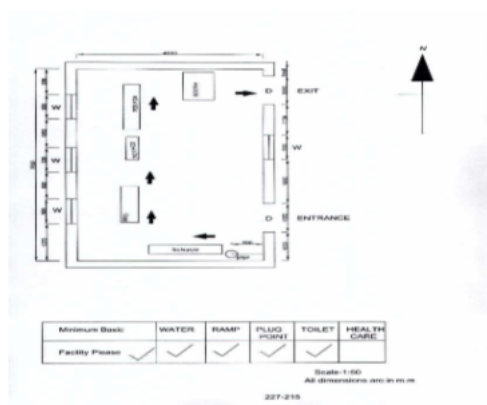

নির্বাচক নিবন্ধন আধিকারিকের স্বাক্ষর

Nazri Naksha

Google Map View

Polling Station Building Front View

Polling Station Front View

Cad View

Key MAP View

1 নাম : বুলি ভক্তা (দাস) স্বামীর নাম: সৌমাল্য দাস বাড়ির নং : n0192 বয়স : 34 লিঙ্গ : মহিলা	YMD1551902	ফটো উপলব্ধ	2 নাম : জয়দেব দাস অধিকারী পিতার নাম: সুধীর দাস অধিকারী বাড়ির নং : n0060 বয়স : 65 লিঙ্গ : পুরুষ	YMD2235810	ফটো উপলব্ধ	3 নাম : লক্ষ্মীরানী দাস অধিকারী স্বামীর নাম: জয়দেব দাস অধিকারী বাড়ির নং : n0060 বয়স : 61 লিঙ্গ : মহিলা	YMD2235802	ফটো উপলব্ধ
4 নাম : অর্চনা অধিকারী স্বামীর নাম: গৌরান্দ্র অধিকারী বাড়ির নং : n0133 বয়স : 36 লিঙ্গ : মহিলা	YMD1416569	ফটো উপলব্ধ	5 নাম : পৌরান্দ্র অধিকারী পিতার নাম: শ্রীকান্ত অধিকারী বাড়ির নং : n0133 বয়স : 38 লিঙ্গ : পুরুষ	YMD0969089	ফটো উপলব্ধ	6 নাম : শ্রীকান্ত অধিকারী পিতার নাম: ভূষণ অধিকারী বাড়ির নং : n0133 বয়স : 70 লিঙ্গ : পুরুষ	WB/29/217/126010	ফটো উপলব্ধ
7 নাম : সীতারানী অধিকারী স্বামীর নাম: শ্রীকান্ত অধিকারী বাড়ির নং : n0132 বয়স : 65 লিঙ্গ : মহিলা	YMD0969097	ফটো উপলব্ধ	8 নাম : প্রিয়ান্বিতা অধিকারী স্বামীর নাম: অদ্বৈত অধিকারী বাড়ির নং : n0131 বয়স : 36 লিঙ্গ : মহিলা	YMD1416353	ফটো উপলব্ধ	9 নাম : অদ্বৈত অধিকারী পিতার নাম: শ্রীকান্ত অধিকারী বাড়ির নং : n0131 বয়স : 44 লিঙ্গ : পুরুষ	BLY2012425	ফটো উপলব্ধ
10 নাম : মঞ্জুরানী অধিকারী স্বামীর নাম: গিরিধারী অধিকারী বাড়ির নং : n0095 বয়স : 62 লিঙ্গ : মহিলা	BLY0264788	ফটো উপলব্ধ	11 নাম : সমিত কুমার অধিকারী পিতার নাম: গিরিধারী অধিকারী বাড়ির নং : n0095 বয়স : 38 লিঙ্গ : পুরুষ	BLY2332633	ফটো উপলব্ধ	12 নাম : গিরিধারী অধিকারী পিতার নাম: শ্রীপতি অধিকারী বাড়ির নং : 330 বয়স : 67 লিঙ্গ : পুরুষ	BLY0264770	ফটো উপলব্ধ
13 নাম : মমতা জানা (অধিকারী) স্বামীর নাম: সমিত কুমার আধিকারী বাড়ির নং : n0095 বয়স : 32 লিঙ্গ : মহিলা	YMD2026136	ফটো উপলব্ধ	14 নাম : পুষ্পরানী কুইল্যা স্বামীর নাম: গুরুপদ কুইল্যা বাড়ির নং : n0098 বয়স : 67 লিঙ্গ : মহিলা	WB/29/217/123617	ফটো উপলব্ধ	15 নাম : সায়াস্তনী কর পিতার নাম: সজল কর বাড়ির নং : এন0154 বয়স : 25 লিঙ্গ : মহিলা	YMD2424703	ফটো উপলব্ধ
16 নাম : মিতালী কাল পিতার নাম: পূর্ণচন্দ্র কাল বাড়ির নং : এন0135 বয়স : 27 লিঙ্গ : মহিলা	AEF2178267	ফটো উপলব্ধ	17 নাম : পিচু গাগরুই পিতার নাম: কাল চাঁদ গাগরুই বাড়ির নং : n0034 বয়স : 34 লিঙ্গ : পুরুষ	YMD1846021	ফটো উপলব্ধ	18 নাম : গৌরী গাগরুই স্বামীর নাম: লক্ষন গাগরুই বাড়ির নং : n0033 বয়স : 57 লিঙ্গ : মহিলা	WB/29/217/123333	ফটো উপলব্ধ
19 নাম : শঙ্কর ঘাটা পিতার নাম: লক্ষ্মীকান্ত ঘাটা বাড়ির নং : n0008 বয়স : 38 লিঙ্গ : পুরুষ	YMD0969170	ফটো উপলব্ধ	20 নাম : দীপ্তিরানী ভূঞা(ঘাটা) স্বামীর নাম: সনাতন ঘাটা বাড়ির নং : n0008 বয়স : 36 লিঙ্গ : মহিলা	YMD1550516	ফটো উপলব্ধ	21 নাম : সনাতন ঘাটা পিতার নাম: লক্ষ্মীকান্ত ঘাটা বাড়ির নং : n0008 বয়স : 43 লিঙ্গ : পুরুষ	BLY2172401	ফটো উপলব্ধ
22 নাম : মাধবীরানী ঘাটা স্বামীর নাম: লক্ষ্মীকান্ত ঘাটা বাড়ির নং : n0008 বয়স : 64 লিঙ্গ : মহিলা	WB/29/217/123574	ফটো উপলব্ধ	23 নাম : লক্ষ্মীকান্ত ঘাটা পিতার নাম: ক্ষীরোদ ঘাটা বাড়ির নং : n0008 বয়স : 70 লিঙ্গ : পুরুষ	WB/29/217/123199	ফটো উপলব্ধ	24 নাম : সরস্বতী ঘোড়াই স্বামীর নাম: নারায়ণচন্দ্র ঘোড়াই বাড়ির নং : n0105 বয়স : 57 লিঙ্গ : মহিলা	WB/29/217/123805	ফটো উপলব্ধ
25 নাম : চন্দন কুমার ঘোড়াই পিতার নাম: নিমাইচাঁদ ঘোড়াই বাড়ির নং : n0103 বয়স : 46 লিঙ্গ : পুরুষ	BLY1796168	ফটো উপলব্ধ	26 নাম : বীণাপানী ঘোড়াই স্বামীর নাম: নিমাইচাঁদ ঘোড়াই বাড়ির নং : n0103 বয়স : 64 লিঙ্গ : মহিলা	WB/29/217/123076	ফটো উপলব্ধ	27 নাম : নিমাইচাঁদ ঘোড়াই পিতার নাম: গুণাধর ঘোড়াই বাড়ির নং : n0103 বয়স : 69 লিঙ্গ : পুরুষ	WB/29/217/123890	ফটো উপলব্ধ
28 নাম : পদ্মা ধল (শীট) স্বামীর নাম: লালু শীট বাড়ির নং : n0024 বয়স : 34 লিঙ্গ : মহিলা	YMD1953421	ফটো উপলব্ধ	29 নাম : জয়দেব ঘোড়াই পিতার নাম: নারায়ণ চন্দ্র ঘোড়াই বাড়ির নং : n0105 বয়স : 42 লিঙ্গ : পুরুষ	BLY2011245	ফটো উপলব্ধ	30 নাম : নারায়ণ চন্দ্র ঘোড়াই পিতার নাম: ধরনিধর ঘোড়াই বাড়ির নং : n0105 বয়স : 65 লিঙ্গ : পুরুষ	YMD2235372	ফটো উপলব্ধ