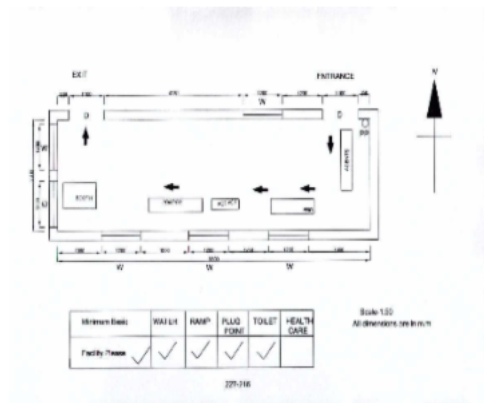

নির্বাচক নিবন্ধন আধিকারিকের স্বাক্ষর

Nazri Naksha

Google Map View

Polling Station Building Front View

Polling Station Front View

Cad View

Key MAP View

1	YMD2551562	নাম : মোনালিসা মাইতি মালাকার পিতার নাম: প্রভঞ্জন মাইতি মালাকার বাড়ির নং : এন0084 বয়স : 25 লিঙ্গ : মহিলা	ফটো উপলব্ধ	2	YMD2026540	নাম : রুমা মন্ডল পিতার নাম: লক্ষ্মীকান্ত মন্ডল বাড়ির নং : n0050 বয়স : 39 লিঙ্গ : মহিলা	ফটো উপলব্ধ	3	YMD1299411	নাম : রুমা মন্ডল পিতার নাম: লক্ষ্মীকান্ত মন্ডল বাড়ির নং : n0050 বয়স : 37 লিঙ্গ : মহিলা	ফটো উপলব্ধ
4	WB/29/217/126616	নাম : লক্ষ্মীরানী মণ্ডল স্বামীর নাম: লক্ষ্মীকান্ত মণ্ডল বাড়ির নং : n0050 বয়স : 60 লিঙ্গ : মহিলা	ফটো উপলব্ধ	5	YMD2236321	নাম : লক্ষ্মীকান্ত মন্ডল পিতার নাম: বংকিম মণ্ডল বাড়ির নং : n0050 বয়স : 67 লিঙ্গ : পুরুষ	ফটো উপলব্ধ	6	YMD1550847	নাম : নবনীতা মণ্ডল(কর) স্বামীর নাম: শংকর কর বাড়ির নং : n0001 বয়স : 33 লিঙ্গ : মহিলা	ফটো উপলব্ধ
7	BLY1796671	নাম : শংকর কর পিতার নাম: যতীন্দ্রনাথ কর বাড়ির নং : n0001 বয়স : 48 লিঙ্গ : পুরুষ	ফটো উপলব্ধ	8	YMD2236867	নাম : রতনচন্দ্র করন পিতার নাম: রামপদ করন বাড়ির নং : n0006 বয়স : 51 লিঙ্গ : পুরুষ	ফটো উপলব্ধ	9	WB/29/217/126373	নাম : দুর্গারানী করন স্বামীর নাম: রামপদ করন বাড়ির নং : n0006 বয়স : 66 লিঙ্গ : মহিলা	ফটো উপলব্ধ
10	WB/29/217/126372	নাম : রামপদ করন পিতার নাম: গুণধরচন্দ্র করন বাড়ির নং : n0006 বয়স : 76 লিঙ্গ : পুরুষ	ফটো উপলব্ধ	11	WB/29/217/126429	নাম : আঙ্গুররানী করন স্বামীর নাম: ভরতচন্দ্র করন বাড়ির নং : n0057 বয়স : 62 লিঙ্গ : মহিলা	ফটো উপলব্ধ	12	YMD2268290	নাম : ভরত চন্দ্র করন পিতার নাম: গুণধর করন বাড়ির নং : n0057 বয়স : 70 লিঙ্গ : পুরুষ	ফটো উপলব্ধ
13	YMD1299379	নাম : বীনা করণ স্বামীর নাম: রবীন্দ্রনাথ করণ বাড়ির নং : n0006 বয়স : 41 লিঙ্গ : মহিলা	ফটো উপলব্ধ	14	BLY2279867	নাম : মানসী অট্ট (করন) স্বামীর নাম: রতন চন্দ্র করণ বাড়ির নং : n0006 বয়স : 39 লিঙ্গ : মহিলা	ফটো উপলব্ধ	15	YMD2268316	নাম : লক্ষন চন্দ্র করন পিতার নাম: গুণধর করন বাড়ির নং : n0007 বয়স : 72 লিঙ্গ : পুরুষ	ফটো উপলব্ধ
16	WB/29/217/126390	নাম : আরতিরানী করন স্বামীর নাম: লক্ষনচন্দ্র করন বাড়ির নং : n0007 বয়স : 64 লিঙ্গ : মহিলা	ফটো উপলব্ধ	17	WB/29/217/126050	নাম : পশুপতি করন পিতার নাম: গুণধরচন্দ্র করন বাড়ির নং : n0008 বয়স : 66 লিঙ্গ : পুরুষ	ফটো উপলব্ধ	18	YMD1299353	নাম : রমেশ করণ পিতার নাম: রামপদ করণ বাড়ির নং : n0006 বয়স : 45 লিঙ্গ : পুরুষ	ফটো উপলব্ধ
19	YMD1299361	নাম : অঞ্জনা করণ স্বামীর নাম: রমেশ করণ বাড়ির নং : n0006 বয়স : 42 লিঙ্গ : মহিলা	ফটো উপলব্ধ	20	BLY1796689	নাম : রবীন্দ্রনাথ করন পিতার নাম: রামপদ করন বাড়ির নং : n0006 বয়স : 46 লিঙ্গ : পুরুষ	ফটো উপলব্ধ	21	BLY2279883	নাম : সুকান্ত গোস্বামী পিতার নাম: পূর্ণচন্দ্র গোস্বামী বাড়ির নং : n0004 বয়স : 40 লিঙ্গ : পুরুষ	ফটো উপলব্ধ
22	AEF1656651	নাম : অতসী মিশ্র গোস্বামী স্বামীর নাম: সুশান্ত গোস্বামী বাড়ির নং : N0004 বয়স : 32 লিঙ্গ : মহিলা	ফটো উপলব্ধ	23	YMD1657766	নাম : মিতা মহাপাত্র গোস্বামী স্বামীর নাম: সুকান্ত গোস্বামী বাড়ির নং : n0004 বয়স : 33 লিঙ্গ : মহিলা	ফটো উপলব্ধ	24	WB/29/217/126513	নাম : ক্ষুদিরাম গোস্বামী পিতার নাম: ব্রজনাগর গোস্বামী বাড়ির নং : n0002 বয়স : 74 লিঙ্গ : পুরুষ	ফটো উপলব্ধ
25	WB/29/217/126206	নাম : দুলালী গোস্বামী স্বামীর নাম: ক্ষুদিরাম গোস্বামী বাড়ির নং : n0002 বয়স : 64 লিঙ্গ : মহিলা	ফটো উপলব্ধ	26	YMD1299387	নাম : মানস গোস্বামী পিতার নাম: ক্ষুদিরাম গোস্বামী বাড়ির নং : n0002 বয়স : 46 লিঙ্গ : পুরুষ	ফটো উপলব্ধ	27	WB/29/217/126565	নাম : তীর্থনাথ গোস্বামী পিতার নাম: ব্রজনাগর গোস্বামী বাড়ির নং : n0003 বয়স : 70 লিঙ্গ : পুরুষ	ফটো উপলব্ধ
28	WB/29/217/126207	নাম : শিবানী গোস্বামী স্বামীর নাম: তীর্থনাথ গোস্বামী বাড়ির নং : n0003 বয়স : 60 লিঙ্গ : মহিলা	ফটো উপলব্ধ	29	YMD1846161	নাম : গৌতম গোস্বামী পিতার নাম: তীর্থনাথ গোস্বামী বাড়ির নং : n0003 বয়স : 45 লিঙ্গ : পুরুষ	ফটো উপলব্ধ	30	BLY2279891	নাম : সুশান্ত গোস্বামী পিতার নাম: পূর্ণচন্দ্র গোস্বামী বাড়ির নং : n0004 বয়স : 39 লিঙ্গ : পুরুষ	ফটো উপলব্ধ