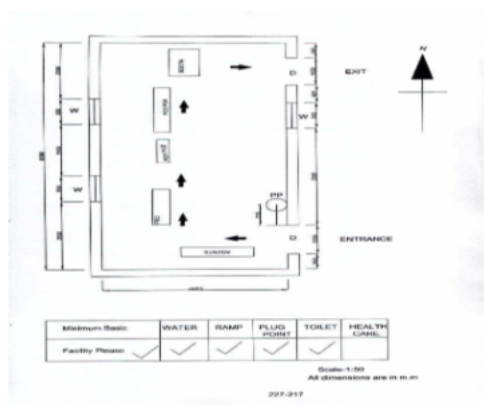

নির্বাচক নিবন্ধন আধিকারিকের স্বাক্ষর

Nazri Naksha

Google Map View

Polling Station Building Front View

Polling Station Front View

Cad View

Key MAP View

1 নাম : প্রশান্ত অধিকারী পিতার নাম: মতিলাল অধিকারী বাড়ির নং : n0051 বয়স : 60 লিঙ্গ : পুরুষ	WB/29/217/126301	ফটো উপলব্ধ	2 নাম : সবিতা অধিকারী স্বামীর নাম: প্রশান্ত অধিকারী বাড়ির নং : n0051 বয়স : 54 লিঙ্গ : মহিলা	WB/29/217/126279	ফটো উপলব্ধ	3 নাম : শ্রীকান্ত অধিকারী পিতার নাম: মতিলাল অধিকারী বাড়ির নং : n0051 বয়স : 56 লিঙ্গ : পুরুষ	WB/29/217/126295	ফটো উপলব্ধ
4 নাম : প্রভঞ্জন অধিকারী পিতার নাম: প্রশান্ত অধিকারী বাড়ির নং : n0051 বয়স : 34 লিঙ্গ : পুরুষ	YMD1551225	ফটো উপলব্ধ	5 নাম : রাধারানী দাস অধিকারী স্বামীর নাম: ঘনশ্যাম দাস অধিকারী বাড়ির নং : n0011 বয়স : 70 লিঙ্গ : মহিলা	WB/29/217/126499	ফটো উপলব্ধ	6 নাম : আনন্দ দাস অধিকারী পিতার নাম: ননীগোপাল দাস অধিকারী বাড়ির নং : n0011 বয়স : 44 লিঙ্গ : পুরুষ	BLY2280147	ফটো উপলব্ধ
7 নাম : রুপা দাস অধিকারী স্বামীর নাম: আনন্দ দাস অধিকারী বাড়ির নং : n0011 বয়স : 40 লিঙ্গ : মহিলা	YMD0978007	ফটো উপলব্ধ	8 নাম : সন্ধ্যারানী দাস অধিকারী স্বামীর নাম: সুদর্শন দাস অধিকারী বাড়ির নং : n0011 বয়স : 49 লিঙ্গ : মহিলা	BLY1385194	ফটো উপলব্ধ	9 নাম : শংকর দাস অধিকারী পিতার নাম: ননীগোপাল দাস অধিকারী বাড়ির নং : নাকপুরা বয়স : 51 লিঙ্গ : পুরুষ	YMD2777936	ফটো উপলব্ধ
10 নাম : কার্তিক দাস অধিকারী পিতার নাম: ঘনশ্যাম দাস অধিকারী বাড়ির নং : n0011 বয়স : 55 লিঙ্গ : পুরুষ	WB/29/217/126355	ফটো উপলব্ধ	11 নাম : ছবি দাস অধিকারী স্বামীর নাম: কার্তিক দাস অধিকারী বাড়ির নং : n0011 বয়স : 45 লিঙ্গ : মহিলা	BLY1385103	ফটো উপলব্ধ	12 নাম : কৃষ্ণপ্রসাদ দাস অধিকারী পিতার নাম: ঘনশ্যাম দাস অধিকারী বাড়ির নং : n0011 বয়স : 43 লিঙ্গ : পুরুষ	BLY2012417	ফটো উপলব্ধ
13 নাম : অনামিকা দাস অধিকারী স্বামীর নাম: কৃষ্ণপ্রসাদ দাস অধিকারী বাড়ির নং : n0011 বয়স : 38 লিঙ্গ : মহিলা	YMD0977991	ফটো উপলব্ধ	14 নাম : নমিতা দাস অধিকারী স্বামীর নাম: শংকর দাস অধিকারী বাড়ির নং : n0011 বয়স : 40 লিঙ্গ : মহিলা	BLY2280154	ফটো উপলব্ধ	15 নাম : শিবপ্রসাদ দাস অধিকারী পিতার নাম: ঘনশ্যাম দাস অধিকারী বাড়ির নং : 67 বয়স : 38 লিঙ্গ : পুরুষ	BLY2333169	ফটো উপলব্ধ
16 নাম : সুমন্ত অধিকারী পিতার নাম: শ্রীকান্ত অধিকারী বাড়ির নং : এন0051 বয়স : 26 লিঙ্গ : পুরুষ	YMD2160943	ফটো উপলব্ধ	17 নাম : পুষ্প দাস অধিকারী স্বামীর নাম: ননীগোপাল দাস অধিকারী বাড়ির নং : n0011 বয়স : 72 লিঙ্গ : মহিলা	WB/29/217/126688	ফটো উপলব্ধ	18 নাম : সৌরভ দাস অধিকারী পিতার নাম: কার্তিক দাস অধিকারী বাড়ির নং : N0011 বয়স : 26 লিঙ্গ : পুরুষ	YMD2418846	ফটো উপলব্ধ
19 নাম : অরুণ গোস্বামী পিতার নাম: রঞ্জিত গোস্বামী বাড়ির নং : এন0077 বয়স : 22 লিঙ্গ : পুরুষ	YMD2668457	ফটো উপলব্ধ	20 নাম : গৌতম কুইল্যা পিতার নাম: গঙ্গাধর কুইল্যা বাড়ির নং : n0005 বয়স : 51 লিঙ্গ : পুরুষ	YMD2648731	ফটো উপলব্ধ	21 নাম : কার্তিক কুইল্যা পিতার নাম: গৌতম কুইল্যা বাড়ির নং : n0005 বয়স : 32 লিঙ্গ : পুরুষ	YMD2122224	ফটো উপলব্ধ
22 নাম : আল্পনা কুইল্যা স্বামীর নাম: গৌতম কুমার কুইল্যা বাড়ির নং : n0005 বয়স : 48 লিঙ্গ : মহিলা	BLY1360858	ফটো উপলব্ধ	23 নাম : সোমা দগুপাট কুইল্যা স্বামীর নাম: মিলন কুমার কুইল্যা বাড়ির নং : N0012 বয়স : 33 লিঙ্গ : মহিলা	YMD2001808	ফটো উপলব্ধ	24 নাম : রঞ্জিত গোস্বামী পিতার নাম: সিধু গোস্বামী বাড়ির নং : n0077 বয়স : 50 লিঙ্গ : পুরুষ	BLY2012896	ফটো উপলব্ধ
25 নাম : সরস্বতী কুইল্যা স্বামীর নাম: বিজয় কৃষ্ণ কুইল্যা বাড়ির নং : n0077 বয়স : 83 লিঙ্গ : মহিলা	YMD1299510	ফটো উপলব্ধ	26 নাম : কাকলী কুইল্যা স্বামীর নাম: দীপক কুইল্যা বাড়ির নং : 71 বয়স : 41 লিঙ্গ : মহিলা	BLY2333177	ফটো উপলব্ধ	27 নাম : চন্দন কুমার কুইল্যা পিতার নাম: গঙ্গাধর কুইল্যা বাড়ির নং : 71 বয়স : 40 লিঙ্গ : পুরুষ	BLY2333151	ফটো উপলব্ধ
28 নাম : সুমিত্রা কুইল্যা স্বামীর নাম: জয়দেব কুইল্যা বাড়ির নং : n0012 বয়স : 47 লিঙ্গ : মহিলা	WB/29/217/126727	ফটো উপলব্ধ	29 নাম : জয়দেব কুইল্যা পিতার নাম: গঙ্গাধর কুইল্যা বাড়ির নং : n0012 বয়স : 52 লিঙ্গ : পুরুষ	WB/29/217/126296	ফটো উপলব্ধ	30 নাম : অঞ্জুরানী কুইল্যা স্বামীর নাম: মাধবচন্দ্র কুইল্যা বাড়ির নং : n0012 বয়স : 51 লিঙ্গ : মহিলা	WB/29/217/126754	ফটো উপলব্ধ