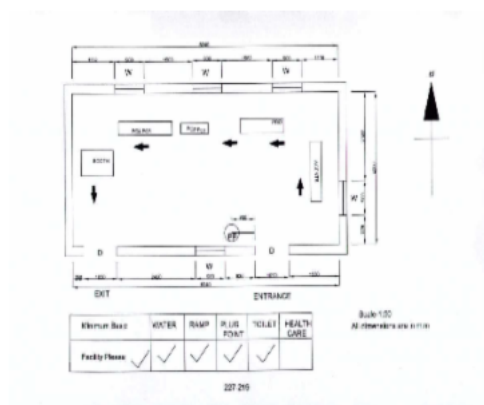

নির্বাচক নিবন্ধন আধিকারিকের স্বাক্ষর

Nazri Naksha

Google Map View

Polling Station Building Front View

Polling Station Front View

Cad View

Key MAP View

1	YMD0986307	নাম : শচীন্দ্র অধিকারী পিতার নাম: হুমিকেশ অধিকারী বাড়ির নং : n0027 বয়স : 83 লিঙ্গ : পুরুষ	ফটো উপলব্ধ	2	YMD0986422	নাম : সমরেশ অধিকারী পিতার নাম: শচীন্দ্র অধিকারী বাড়ির নং : n0068 বয়স : 49 লিঙ্গ : পুরুষ	ফটো উপলব্ধ	3	YMD0986430	নাম : ধনঞ্জয় অধিকারী পিতার নাম: শচীন্দ্র অধিকারী বাড়ির নং : n0094 বয়স : 42 লিঙ্গ : পুরুষ	ফটো উপলব্ধ
4	YMD0986448	নাম : শাশ্বতী অধিকারী স্বামীর নাম: সমরেশ অধিকারী বাড়ির নং : n0105 বয়স : 38 লিঙ্গ : মহিলা	ফটো উপলব্ধ	5	YMD0986414	নাম : বেলারানী অধিকারী স্বামীর নাম: শচীন্দ্র অধিকারী বাড়ির নং : n0106 বয়স : 61 লিঙ্গ : মহিলা	ফটো উপলব্ধ	6	AEF1604933	নাম : সংগীতা ভট্টাচার্য (অধিকারী) স্বামীর নাম: ধনঞ্জয় অধিকারী বাড়ির নং : n0094 বয়স : 32 লিঙ্গ : মহিলা	ফটো উপলব্ধ
7	WB/29/217/129906	নাম : তরুন আদক পিতার নাম: যদুপতি আদক বাড়ির নং : n0077 বয়স : 46 লিঙ্গ : পুরুষ	ফটো উপলব্ধ	8	YMD1418714	নাম : কম্পনা আদক স্বামীর নাম: ভীমচরন কর বাড়ির নং : n0075 বয়স : 41 লিঙ্গ : মহিলা	ফটো উপলব্ধ	9	YMD2161289	নাম : স্বরূপ কুমার আদক পিতার নাম: সূর্যকান্ত আদক বাড়ির নং : এন0078 বয়স : 26 লিঙ্গ : পুরুষ	ফটো উপলব্ধ
10	WB/29/217/129044	নাম : সূর্যকান্ত আদক পিতার নাম: নারায়ণচন্দ্র আদক বাড়ির নং : n0078 বয়স : 67 লিঙ্গ : পুরুষ	ফটো উপলব্ধ	11	BLY2333839	নাম : মায়ারানী আদক স্বামীর নাম: সুশীল কুমার আদক বাড়ির নং : 212 বয়স : 40 লিঙ্গ : মহিলা	ফটো উপলব্ধ	12	YMD2455103	নাম : ময়না সরেনা আদক স্বামীর নাম: শ্যামল আদক বাড়ির নং : N0076 বয়স : 29 লিঙ্গ : মহিলা	ফটো উপলব্ধ
13	YMD1299783	নাম : অরুণ আদক পিতার নাম: যদুপতি আদক বাড়ির নং : n0077 বয়স : 40 লিঙ্গ : পুরুষ	ফটো উপলব্ধ	14	YMD2027647	নাম : বিটু আদক পিতার নাম: কমল আদক বাড়ির নং : n0075 বয়স : 28 লিঙ্গ : পুরুষ	ফটো উপলব্ধ	15	YMD2552016	নাম : লাবণী আদক পিতার নাম: তপন কুমার আদক বাড়ির নং : এন0077 বয়স : 24 লিঙ্গ : মহিলা	ফটো উপলব্ধ
16	WB/29/217/129479	নাম : লক্ষ্মনচন্দ্র আদক পিতার নাম: আশুতোষ আদক বাড়ির নং : n0075 বয়স : 78 লিঙ্গ : পুরুষ	ফটো উপলব্ধ	17	WB/29/217/129319	নাম : উর্মিলারাণী আদক স্বামীর নাম: লক্ষ্মনচন্দ্র আদক বাড়ির নং : n0075 বয়স : 71 লিঙ্গ : মহিলা	ফটো উপলব্ধ	18	WB/29/217/129588	নাম : কমল আদক পিতার নাম: লক্ষ্মনচন্দ্র আদক বাড়ির নং : n0075 বয়স : 52 লিঙ্গ : পুরুষ	ফটো উপলব্ধ
19	BLY2014108	নাম : রাধারানী আদক স্বামীর নাম: কমল আদক বাড়ির নং : n0075 বয়স : 44 লিঙ্গ : মহিলা	ফটো উপলব্ধ	20	YMD2275063	নাম : শক্তিপদ আদক পিতার নাম: নারায়ণ চন্দ্র আদক বাড়ির নং : n0076 বয়স : 62 লিঙ্গ : পুরুষ	ফটো উপলব্ধ	21	WB/29/217/129321	নাম : মাধবীরাণী আদক স্বামীর নাম: শক্তিপদ আদক বাড়ির নং : n0076 বয়স : 57 লিঙ্গ : মহিলা	ফটো উপলব্ধ
22	YMD1418763	নাম : শুভেন্দু আদক পিতার নাম: শক্তিপদ আদক বাড়ির নং : n0076 বয়স : 39 লিঙ্গ : পুরুষ	ফটো উপলব্ধ	23	YMD1847037	নাম : দিবেন্দু আদক পিতার নাম: শক্তিপদ আদক বাড়ির নং : n0076 বয়স : 30 লিঙ্গ : পুরুষ	ফটো উপলব্ধ	24	BLY1385004	নাম : সুশীল কুমার আদক পিতার নাম: নারায়ণচন্দ্র আদক বাড়ির নং : n0076 বয়স : 49 লিঙ্গ : পুরুষ	ফটো উপলব্ধ
25	BLY1385350	নাম : প্রভাত আদক পিতার নাম: নারায়ণ চন্দ্র আদক বাড়ির নং : n0076 বয়স : 47 লিঙ্গ : পুরুষ	ফটো উপলব্ধ	26	BLY2014090	নাম : গীতা আদক স্বামীর নাম: প্রভাত আদক বাড়ির নং : n0076 বয়স : 44 লিঙ্গ : মহিলা	ফটো উপলব্ধ	27	BLY2173060	নাম : শ্যামল আদক পিতার নাম: লক্ষ্মনচন্দ্র আদক বাড়ির নং : n0076 বয়স : 40 লিঙ্গ : পুরুষ	ফটো উপলব্ধ
28	WB/29/217/129442	নাম : যদুপতি আদক পিতার নাম: আশুতোষ আদক বাড়ির নং : n0077 বয়স : 77 লিঙ্গ : পুরুষ	ফটো উপলব্ধ	29	WB/29/217/129318	নাম : সন্ধ্যা রানী আদক স্বামীর নাম: যদুপতি আদক বাড়ির নং : n0077 বয়স : 71 লিঙ্গ : মহিলা	ফটো উপলব্ধ	30	YMD2274975	নাম : স্বপন কুমার আদক পিতার নাম: যদুপতি আদক বাড়ির নং : n0077 বয়স : 56 লিঙ্গ : পুরুষ	ফটো উপলব্ধ