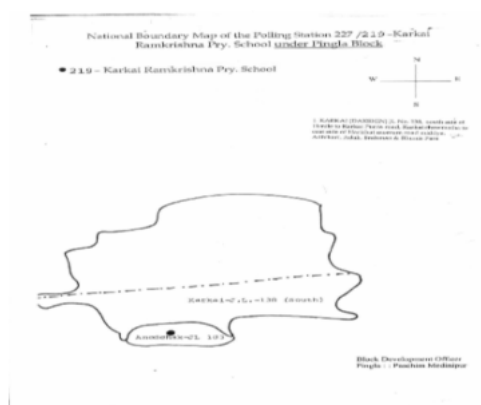

নির্বাচক নিবন্ধন আধিকারিকের স্বাক্ষর

Nazri Naksha

Google Map View

Polling Station Building Front View

Polling Station Front View

Cad View

Key MAP View

1	YMD0986307	নাম : শচীন্দ্র অধিকারী পিতার নাম: হুমিকেশ অধিকারী বাড়ির নং : n0027 বয়স : 83 লিঙ্গ : পুরুষ	ফটো উপলব্ধ	2	YMD0986422	নাম : সমরেশ অধিকারী পিতার নাম: শচীন্দ্র অধিকারী বাড়ির নং : n0068 বয়স : 49 লিঙ্গ : পুরুষ	ফটো উপলব্ধ	3	YMD0986430	নাম : ধনঞ্জয় অধিকারী পিতার নাম: শচীন্দ্র অধিকারী বাড়ির নং : n0094 বয়স : 42 লিঙ্গ : পুরুষ	ফটো উপলব্ধ
4	YMD0986448	নাম : শাশ্বতী অধিকারী স্বামীর নাম: সমরেশ অধিকারী বাড়ির নং : n0105 বয়স : 38 লিঙ্গ : মহিলা	ফটো উপলব্ধ	5	YMD0986414	নাম : বেলারানী অধিকারী স্বামীর নাম: শচীন্দ্র অধিকারী বাড়ির নং : n0106 বয়স : 61 লিঙ্গ : মহিলা	ফটো উপলব্ধ	6	AEF1604933	নাম : সংগীতা ভট্টাচার্য (অধিকারী) স্বামীর নাম: ধনঞ্জয় অধিকারী বাড়ির নং : n0094 বয়স : 32 লিঙ্গ : মহিলা	ফটো উপলব্ধ
7	WB/29/217/129906	নাম : তরুন আদক পিতার নাম: যদুপতি আদক বাড়ির নং : n0077 বয়স : 46 লিঙ্গ : পুরুষ	ফটো উপলব্ধ	8	YMD1418714	নাম : কম্পনা আদক স্বামীর নাম: ভীমচরন কর বাড়ির নং : n0075 বয়স : 41 লিঙ্গ : মহিলা	ফটো উপলব্ধ	9	YMD2161289	নাম : স্বরূপ কুমার আদক পিতার নাম: সূর্যকান্ত আদক বাড়ির নং : এন0078 বয়স : 26 লিঙ্গ : পুরুষ	ফটো উপলব্ধ
10	WB/29/217/129044	নাম : সূর্যকান্ত আদক পিতার নাম: নারায়ণচন্দ্র আদক বাড়ির নং : n0078 বয়স : 67 লিঙ্গ : পুরুষ	ফটো উপলব্ধ	11	BLY2333839	নাম : মায়ারানী আদক স্বামীর নাম: সুশীল কুমার আদক বাড়ির নং : 212 বয়স : 40 লিঙ্গ : মহিলা	ফটো উপলব্ধ	12	YMD2455103	নাম : ময়না সরেনা আদক স্বামীর নাম: শ্যামল আদক বাড়ির নং : N0076 বয়স : 29 লিঙ্গ : মহিলা	ফটো উপলব্ধ
13	YMD1299783	নাম : অরুণ আদক পিতার নাম: যদুপতি আদক বাড়ির নং : n0077 বয়স : 40 লিঙ্গ : পুরুষ	ফটো উপলব্ধ	14	YMD2027647	নাম : বিটু আদক পিতার নাম: কমল আদক বাড়ির নং : n0075 বয়স : 28 লিঙ্গ : পুরুষ	ফটো উপলব্ধ	15	YMD2552016	নাম : লাবণী আদক পিতার নাম: তপন কুমার আদক বাড়ির নং : এন0077 বয়স : 24 লিঙ্গ : মহিলা	ফটো উপলব্ধ
16	WB/29/217/129479	নাম : লক্ষ্মনচন্দ্র আদক পিতার নাম: আশুতোষ আদক বাড়ির নং : n0075 বয়স : 78 লিঙ্গ : পুরুষ	ফটো উপলব্ধ	17	WB/29/217/129319	নাম : উর্মিলারাণী আদক স্বামীর নাম: লক্ষ্মনচন্দ্র আদক বাড়ির নং : n0075 বয়স : 71 লিঙ্গ : মহিলা	ফটো উপলব্ধ	18	WB/29/217/129588	নাম : কমল আদক পিতার নাম: লক্ষ্মনচন্দ্র আদক বাড়ির নং : n0075 বয়স : 52 লিঙ্গ : পুরুষ	ফটো উপলব্ধ
19	BLY2014108	নাম : রাধারানী আদক স্বামীর নাম: কমল আদক বাড়ির নং : n0075 বয়স : 44 লিঙ্গ : মহিলা	ফটো উপলব্ধ	20	YMD2275063	নাম : শক্তিপদ আদক পিতার নাম: নারায়ণ চন্দ্র আদক বাড়ির নং : n0076 বয়স : 62 লিঙ্গ : পুরুষ	ফটো উপলব্ধ	21	WB/29/217/129321	নাম : মাধবীরাণী আদক স্বামীর নাম: শক্তিপদ আদক বাড়ির নং : n0076 বয়স : 57 লিঙ্গ : মহিলা	ফটো উপলব্ধ
22	YMD1418763	নাম : শুভেন্দু আদক পিতার নাম: শক্তিপদ আদক বাড়ির নং : n0076 বয়স : 39 লিঙ্গ : পুরুষ	ফটো উপলব্ধ	23	YMD1847037	নাম : দিবেন্দু আদক পিতার নাম: শক্তিপদ আদক বাড়ির নং : n0076 বয়স : 30 লিঙ্গ : পুরুষ	ফটো উপলব্ধ	24	BLY1385004	নাম : সুশীল কুমার আদক পিতার নাম: নারায়ণচন্দ্র আদক বাড়ির নং : n0076 বয়স : 49 লিঙ্গ : পুরুষ	ফটো উপলব্ধ
25	BLY1385350	নাম : প্রভাত আদক পিতার নাম: নারায়ণ চন্দ্র আদক বাড়ির নং : n0076 বয়স : 47 লিঙ্গ : পুরুষ	ফটো উপলব্ধ	26	BLY2014090	নাম : গীতা আদক স্বামীর নাম: প্রভাত আদক বাড়ির নং : n0076 বয়স : 44 লিঙ্গ : মহিলা	ফটো উপলব্ধ	27	BLY2173060	নাম : শ্যামল আদক পিতার নাম: লক্ষ্মনচন্দ্র আদক বাড়ির নং : n0076 বয়স : 40 লিঙ্গ : পুরুষ	ফটো উপলব্ধ
28	WB/29/217/129442	নাম : যদুপতি আদক পিতার নাম: আশুতোষ আদক বাড়ির নং : n0077 বয়স : 77 লিঙ্গ : পুরুষ	ফটো উপলব্ধ	29	WB/29/217/129318	নাম : সন্ধ্যা রানী আদক স্বামীর নাম: যদুপতি আদক বাড়ির নং : n0077 বয়স : 71 লিঙ্গ : মহিলা	ফটো উপলব্ধ	30	YMD2274975	নাম : স্বপন কুমার আদক পিতার নাম: যদুপতি আদক বাড়ির নং : n0077 বয়স : 56 লিঙ্গ : পুরুষ	ফটো উপলব্ধ