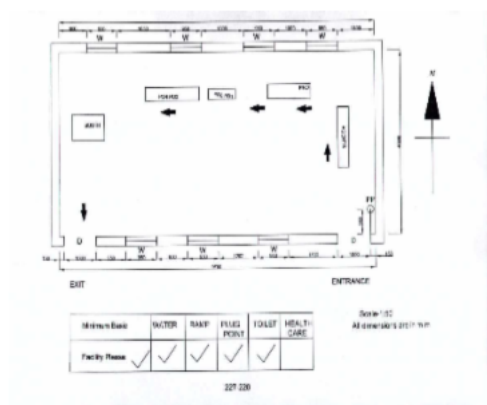

নির্বাচক নিবন্ধন আধিকারিকের স্বাক্ষর

Nazri Naksha

Google Map View

Polling Station Building Front View

Polling Station Front View

Cad View

Key MAP View

1 নাম : নারায়ন মিত্তী পিতার নাম: শ্যামপদ মিত্তী বাড়ির নং : n0086 বয়স : 61 লিঙ্গ : পুরুষ	YMD2239598 ফটো উপলব্ধ	2 নাম : শিবানী মিত্তী স্বামীর নাম: নারায়নচন্দ্র মিত্তী বাড়ির নং : n0086 বয়স : 52 লিঙ্গ : মহিলা	BLY2014538 ফটো উপলব্ধ	3 নাম : শ্যামলী অধিকারী স্বামীর নাম: মানস কুমার অধিকারী বাড়ির নং : n0094 বয়স : 44 লিঙ্গ : মহিলা	BLY2015071 ফটো উপলব্ধ
4 নাম : সোনালী অধিকারী স্বামীর নাম: সুকুমার অধিকারী বাড়ির নং : n0006 বয়স : 31 লিঙ্গ : মহিলা	YMD2028330 ফটো উপলব্ধ	5 নাম : সুদীপ্তা গোস্বামী অধিকারী স্বামীর নাম: সুমন্ত কুমার অধিকারী বাড়ির নং : না বয়স : 25 লিঙ্গ : মহিলা	YMD2552222 ফটো উপলব্ধ	6 নাম : স্বপনকুমার অধিকারী পিতার নাম: কৃষ্ণপ্রসাদ অধিকারী বাড়ির নং : n0006 বয়স : 63 লিঙ্গ : পুরুষ	WB/29/217/129620 ফটো উপলব্ধ
7 নাম : কম্পনারানী অধিকারী স্বামীর নাম: স্বপন কুমার অধিকারী বাড়ির নং : n0006 বয়স : 57 লিঙ্গ : মহিলা	WB/29/217/129732 ফটো উপলব্ধ	8 নাম : সুকুমার অধিকারী পিতার নাম: স্বপন কুমার অধিকারী বাড়ির নং : n0006 বয়স : 38 লিঙ্গ : পুরুষ	YMD1299775 ফটো উপলব্ধ	9 নাম : শুভজিৎ জানা পিতার নাম: অশোক জানা বাড়ির নং : করকাই বয়স : 25 লিঙ্গ : পুরুষ	YMD2557130 ফটো উপলব্ধ
10 নাম : শক্তিবাবা অধিকারী স্বামীর নাম: রাধাবিনোদ অধিকারী বাড়ির নং : n0094 বয়স : 79 লিঙ্গ : মহিলা	WB/29/217/129794 ফটো উপলব্ধ	11 নাম : তাপসকুমার অধিকারী পিতার নাম: রাধাবিনোদ অধিকারী বাড়ির নং : n0094 বয়স : 54 লিঙ্গ : পুরুষ	WB/29/217/129746 ফটো উপলব্ধ	12 নাম : মানস কুমার অধিকারী পিতার নাম: রাধাবিনোদ অধিকারী বাড়ির নং : n0094 বয়স : 52 লিঙ্গ : পুরুষ	WB/29/217/129786 ফটো উপলব্ধ
13 নাম : পদ্মাবতী চক্রবর্তী (অধিকারী) স্বামীর নাম: লক্ষীকান্ত অধিকারী বাড়ির নং : n0094 বয়স : 38 লিঙ্গ : মহিলা	YMD1418730 ফটো উপলব্ধ	14 নাম : নবকান্ত অধিকারী পিতার নাম: রাধাবিনোদ অধিকারী বাড়ির নং : n0094 বয়স : 45 লিঙ্গ : পুরুষ	BLY1797646 ফটো উপলব্ধ	15 নাম : কাকলী অধিকারী স্বামীর নাম: তাপস কুমার অধিকারী বাড়ির নং : n0094 বয়স : 44 লিঙ্গ : মহিলা	BLY1797653 ফটো উপলব্ধ
16 নাম : তনুশ্রী প্রহরাজ (অধিকারী) স্বামীর নাম: নবকান্ত অধিকারী বাড়ির নং : n0094 বয়স : 38 লিঙ্গ : মহিলা	YMD1418771 ফটো উপলব্ধ	17 নাম : শেফালী অধিকারী স্বামীর নাম: কৃষ্ণপ্রসাদ অধিকারী বাড়ির নং : n0110 বয়স : 81 লিঙ্গ : মহিলা	WB/29/217/129300 ফটো উপলব্ধ	18 নাম : তপন কুমার অধিকারী পিতার নাম: কৃষ্ণপ্রসাদ অধিকারী বাড়ির নং : n0110 বয়স : 62 লিঙ্গ : পুরুষ	WB/29/217/129623 ফটো উপলব্ধ
19 নাম : বিজলীবালা অধিকারী স্বামীর নাম: তপন কুমার অধিকারী বাড়ির নং : n0110 বয়স : 57 লিঙ্গ : মহিলা	WB/29/217/129818 ফটো উপলব্ধ	20 নাম : সুমন্ত কুমার অধিকারী পিতার নাম: তপন কুমার অধিকারী বাড়ির নং : n0110 বয়স : 33 লিঙ্গ : পুরুষ	YMD1766138 ফটো উপলব্ধ	21 নাম : রীতা অধিকারী পিতার নাম: তাপস কুমার অধিকারী বাড়ির নং : এন0094 বয়স : 22 লিঙ্গ : মহিলা	YMD2696334 ফটো উপলব্ধ
22 নাম : দেবব্রত অধিকারী পিতার নাম: মানস কুমার অধিকারী বাড়ির নং : এন0094 বয়স : 22 লিঙ্গ : পুরুষ	YMD2696367 ফটো উপলব্ধ	23 নাম : লক্ষ্মীকান্ত অধিকারী পিতার নাম: রাধাবিনোদ অধিকারী বাড়ির নং : n0094 বয়স : 50 লিঙ্গ : পুরুষ	YMD2707446 ফটো উপলব্ধ	24 নাম : বুমা আদক স্বামীর নাম: শ্রীকান্ত আদক বাড়ির নং : এন0120 বয়স : 22 লিঙ্গ : মহিলা	YMD2696391 ফটো উপলব্ধ
25 নাম : শ্রীকান্ত আদক পিতার নাম: ভুবন চন্দ্র আদক বাড়ির নং : n0120 বয়স : 29 লিঙ্গ : পুরুষ	YMD1954965 ফটো উপলব্ধ	26 নাম : সুশান্ত আদক পিতার নাম: ভুবন চন্দ্র আদক বাড়ির নং : n0120 বয়স : 32 লিঙ্গ : পুরুষ	YMD1658772 ফটো উপলব্ধ	27 নাম : নীলিমা দাস (আদক) স্বামীর নাম: চিত্ত দাস বাড়ির নং : n0120 বয়স : 51 লিঙ্গ : মহিলা	WB/29/217/129275 ফটো উপলব্ধ
28 নাম : কাজলরাণী আদক স্বামীর নাম: ভুবনচন্দ্র আদক বাড়ির নং : n0120 বয়স : 54 লিঙ্গ : মহিলা	WB/29/217/129841 ফটো উপলব্ধ	29 নাম : ভুবনচন্দ্র আদক পিতার নাম: বসন্ত আদক বাড়ির নং : n0120 বয়স : 58 লিঙ্গ : পুরুষ	WB/29/217/129887 ফটো উপলব্ধ	30 নাম : সাবিত্রীবালা আদক স্বামীর নাম: বসন্ত আদক বাড়ির নং : n0120 বয়স : 75 লিঙ্গ : মহিলা	WB/29/217/129266 ফটো উপলব্ধ