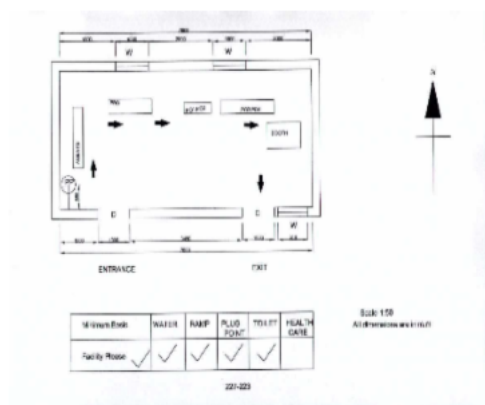

নির্বাচক নিবন্ধন আধিকারিকের স্বাক্ষর

Nazri Naksha

Google Map View

Polling Station Building Front View

Polling Station Front View

Cad View

Key MAP View

1 নাম : মিনতী জানা (পাত্র) স্বামীর নাম: মদন মোহন পাত্র বাড়ির নং : n0062 বয়স : 75 লিঙ্গ : মহিলা	WB/29/217/138084	2 নাম : শিউলি প্রামানিক(পাত্র) স্বামীর নাম: চন্দন পাত্র বাড়ির নং : n0062 বয়স : 40 লিঙ্গ : মহিলা	YMD1659820	3 নাম : চন্দন পাত্র পিতার নাম: মদনমোহন পাত্র বাড়ির নং : n0062 বয়স : 46 লিঙ্গ : পুরুষ	BLY1427129
4 নাম : সুনীল মাইতি পিতার নাম: শংকর মাইতি বাড়ির নং : n0013 বয়স : 32 লিঙ্গ : পুরুষ	YMD1956085	5 নাম : সন্ধ্যারাণী অধিকারী স্বামীর নাম: গোপাল অধিকারী বাড়ির নং : n0013 বয়স : 57 লিঙ্গ : মহিলা	BLY2016822	6 নাম : শংকর মাইতি পিতার নাম: সুরেন্দ্র মাইতি বাড়ির নং : n0013 বয়স : 55 লিঙ্গ : পুরুষ	WB/29/217/138546
7 নাম : আঙ্গুর মাইতি স্বামীর নাম: শংকর মাইতি বাড়ির নং : n0013 বয়স : 53 লিঙ্গ : মহিলা	BLY2016814	8 নাম : সৌমেন মাইতি পিতার নাম: শংকর মাইতি বাড়ির নং : n0013 বয়স : 29 লিঙ্গ : পুরুষ	YMD1956044	9 নাম : মমতা প্রামানিক মাইতি স্বামীর নাম: সুনীল মাইতি বাড়ির নং : এন0013 বয়স : 28 লিঙ্গ : মহিলা	AEF2190890
10 নাম : রাজু কুমার মাইতি পিতার নাম: দীপক কুমার মাইতি বাড়ির নং : n0030 বয়স : 38 লিঙ্গ : পুরুষ	BLY2281350	11 নাম : সুবীর মাইতি পিতার নাম: মনুখ মাইতি বাড়ির নং : n0030 বয়স : 50 লিঙ্গ : পুরুষ	YMD2718443	12 নাম : সীতারানী মাইতি স্বামীর নাম: দীপক মাইতি বাড়ির নং : n0030 বয়স : 57 লিঙ্গ : মহিলা	WB/29/217/138780
13 নাম : অনিমা মাইতি স্বামীর নাম: সুবীর মাইতি বাড়ির নং : n0030 বয়স : 37 লিঙ্গ : মহিলা	YMD1659861	14 নাম : দীপক কুমার মাইতি পিতার নাম: মনুখ মাইতি বাড়ির নং : n0030 বয়স : 68 লিঙ্গ : পুরুষ	YMD2452167	15 নাম : নন্দদুলাল গুছাইং পিতার নাম: গৌরহরি গুছাইং বাড়ির নং : n0038 বয়স : 69 লিঙ্গ : পুরুষ	WB/29/217/138895
16 নাম : বিন্দুরানী গুছাইং স্বামীর নাম: নন্দ গুছাইং বাড়ির নং : n0038 বয়স : 64 লিঙ্গ : মহিলা	WB/29/217/138903	17 নাম : দেবশীষ গুছাইং পিতার নাম: নন্দ দুলাল গুছাইং বাড়ির নং : n0038 বয়স : 28 লিঙ্গ : পুরুষ	YMD2030054	18 নাম : বরুণ গিরি পিতার নাম: উত্তম গিরি বাড়ির নং : n0074 বয়স : 30 লিঙ্গ : পুরুষ	YMD1847664
19 নাম : অরুণ কুমার গিরি পিতার নাম: উত্তম গিরি বাড়ির নং : n0074 বয়স : 31 লিঙ্গ : পুরুষ	YMD1872068	20 নাম : কনকলতা গিরি স্বামীর নাম: উত্তম গিরি বাড়ির নং : n0074 বয়স : 52 লিঙ্গ : মহিলা	WB/29/217/138177	21 নাম : উত্তম গিরি পিতার নাম: বিষ্ণুপদ গিরি বাড়ির নং : n0074 বয়স : 56 লিঙ্গ : পুরুষ	WB/29/217/138172
22 নাম : ভারতী গিরি স্বামীর নাম: বিষ্ণুপদ গিরি বাড়ির নং : n0074 বয়স : 78 লিঙ্গ : মহিলা	BLY2016467	23 নাম : সমুদ্রা দোলই গিরি স্বামীর নাম: বরুণ গিরি বাড়ির নং : এন0074 বয়স : 33 লিঙ্গ : মহিলা	SKS1696657	24 নাম : কাজল ঘোড়াই স্বামীর নাম: তারাপদ ঘোড়াই বাড়ির নং : n0071 বয়স : 48 লিঙ্গ : মহিলা	BLY1297381
25 নাম : তারাপদ ঘোড়াই পিতার নাম: রুঞ্জবিহারী ঘোড়াই বাড়ির নং : n0071 বয়স : 66 লিঙ্গ : পুরুষ	YMD2638641	26 নাম : নয়নমনি ঘোড়াই পিতার নাম: তারাপদ ঘোড়াই বাড়ির নং : এন0071 বয়স : 23 লিঙ্গ : পুরুষ	YMD2583680	27 নাম : কবিতা চক্রবর্তী স্বামীর নাম: শিবপ্রসাদ চক্রবর্তী বাড়ির নং : n0015 বয়স : 51 লিঙ্গ : মহিলা	WB/29/217/138055
28 নাম : শিবপ্রসাদ চক্রবর্তী পিতার নাম: সরোজ চক্রবর্তী বাড়ির নং : n0015 বয়স : 55 লিঙ্গ : পুরুষ	WB/29/217/138393	29 নাম : আশিষ চক্রবর্তী পিতার নাম: শিব প্রসাদ চক্রবর্তী বাড়ির নং : এন0015 বয়স : 26 লিঙ্গ : পুরুষ	YMD2162246	30 নাম : রামানন্দ চাতার পিতার নাম: সনাতন চাতার বাড়ির নং : এন0059 বয়স : 24 লিঙ্গ : পুরুষ	YMD2552867