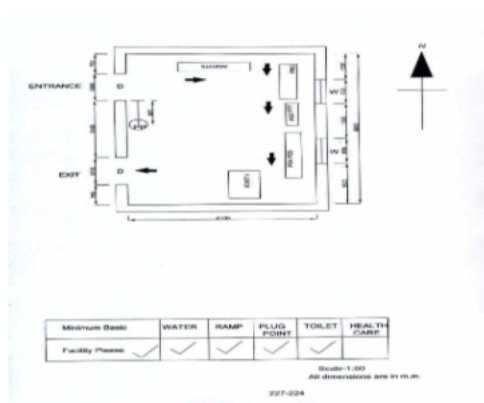

নির্বাচক নিবন্ধন আধিকারিকের স্বাক্ষর

Nazri Naksha

Google Map View

Polling Station Building Front View

Polling Station Front View

Cad View

Key MAP View

1	YMD1552579	নাম : সেক মহম্মদ রফিক আলি পিতার নাম: সেক হাতেম আলি বাড়ির নং : n0013 বয়স : 34 লিঙ্গ : পুরুষ	ফটো উপলব্ধ	2	YMD1767227	নাম : রানী বিবি স্বামীর নাম: সেক রুস্তম আলি বাড়ির নং : 13 বয়স : 32 লিঙ্গ : মহিলা	ফটো উপলব্ধ	3	BLY2335354	নাম : সেক রুস্তম আলি পিতার নাম: সেক হাতেম আলি বাড়ির নং : 13 বয়স : 37 লিঙ্গ : পুরুষ	ফটো উপলব্ধ
4	YMD2783017	নাম : রুকসানা বিবি স্বামীর নাম: সেক হাতেম আলি বাড়ির নং : n0013 বয়স : 64 লিঙ্গ : মহিলা	ফটো উপলব্ধ	5	YMD1767128	নাম : সেক গোলাম মুরতেজা পিতার নাম: সেক আব্দুল মাবুদ বাড়ির নং : n0012 বয়স : 31 লিঙ্গ : পুরুষ	ফটো উপলব্ধ	6	WB/29/217/141361	নাম : রুখিয়া বিবি স্বামীর নাম: সেক আবদুল মামুদ বাড়ির নং : n0012 বয়স : 52 লিঙ্গ : মহিলা	ফটো উপলব্ধ
7	YMD1847938	নাম : সানোয়ারা খাতুন বিবি স্বামীর নাম: সেক সেরাজুল ইসলাম বাড়ির নং : 6 বয়স : 34 লিঙ্গ : মহিলা	ফটো উপলব্ধ	8	BLY2335107	নাম : সেক সারাজুল ইসলাম পিতার নাম: সেক তাহীদুল ইসলাম বাড়ির নং : 6 বয়স : 37 লিঙ্গ : পুরুষ	ফটো উপলব্ধ	9	YMD1006667	নাম : সেক মুক্তিয়ার রহমান পিতার নাম: সেক তাহীদুল ইসলাম বাড়ির নং : n0006 বয়স : 40 লিঙ্গ : পুরুষ	ফটো উপলব্ধ
10	BLY2174282	নাম : মুজিবুর রহমান সেক পিতার নাম: তাহীদুল ইসলাম সেক বাড়ির নং : n0006 বয়স : 43 লিঙ্গ : পুরুষ	ফটো উপলব্ধ	11	YMD1420272	নাম : শরমিলা বিবি স্বামীর নাম: সেক রওসন আলি বাড়ির নং : n0004 বয়স : 37 লিঙ্গ : মহিলা	ফটো উপলব্ধ	12	WB/29/217/141026	নাম : জাহানারা বিবি স্বামীর নাম: গোলাম রসুল বাড়ির নং : n0083 বয়স : 59 লিঙ্গ : মহিলা	ফটো উপলব্ধ
13	YMD2770519	নাম : সেক গোলাম রসুল পিতার নাম: সেক হাসিরুদ্দিন বাড়ির নং : n0083 বয়স : 80 লিঙ্গ : পুরুষ	ফটো উপলব্ধ	14	BLY1295716	নাম : সেক রবিবুল পিতার নাম: সেক জাইরুদ্দিন বাড়ির নং : n0078 বয়স : 61 লিঙ্গ : পুরুষ	ফটো উপলব্ধ	15	BLY2335370	নাম : সেক মইদুল ইসলাম পিতার নাম: সেক ওহাব আলি বাড়ির নং : 75 বয়স : 37 লিঙ্গ : পুরুষ	ফটো উপলব্ধ
16	BLY2335362	নাম : মরিয়ম বিবি স্বামীর নাম: সেক মইদুল ইসলাম বাড়ির নং : 75 বয়স : 38 লিঙ্গ : মহিলা	ফটো উপলব্ধ	17	YMD2771160	নাম : আনজু বিবি পিতার নাম: সেক পিজুরুদ্দিন বাড়ির নং : n0070 বয়স : 67 লিঙ্গ : মহিলা	ফটো উপলব্ধ	18	BLY2174324	নাম : রেশমা বিবি স্বামীর নাম: মুক্তার আলি বাড়ির নং : n0022 বয়স : 41 লিঙ্গ : মহিলা	ফটো উপলব্ধ
19	BLY2018109	নাম : রমিসা বিবি স্বামীর নাম: মুজিত আলি বাড়ির নং : n0022 বয়স : 47 লিঙ্গ : মহিলা	ফটো উপলব্ধ	20	BLY1295765	নাম : সেক মুক্তার আলি পিতার নাম: সেক আবদুল জব্বার বাড়ির নং : n0022 বয়স : 50 লিঙ্গ : পুরুষ	ফটো উপলব্ধ	21	WB/29/217/141330	নাম : সেক মইমুদ আলি পিতার নাম: সেক আবদুল জব্বার বাড়ির নং : n0022 বয়স : 53 লিঙ্গ : পুরুষ	ফটো উপলব্ধ
22	WB/29/217/141278	নাম : সেক মুজিদ আলি পিতার নাম: সেক আবদুল জব্বার বাড়ির নং : n0022 বয়স : 57 লিঙ্গ : পুরুষ	ফটো উপলব্ধ	23	WB/29/217/141207	নাম : সাপুরা বিবি স্বামীর নাম: সেক আবদুল জব্বার বাড়ির নং : n0022 বয়স : 74 লিঙ্গ : মহিলা	ফটো উপলব্ধ	24	YMD1300433	নাম : আসেমা বিবি স্বামীর নাম: সেক সফিবুল রহমান বাড়ির নং : n0056 বয়স : 37 লিঙ্গ : মহিলা	ফটো উপলব্ধ
25	BLY2174555	নাম : সেক সফিবুল রহমান পিতার নাম: আমিনুর রহমান বাড়ির নং : n0056 বয়স : 39 লিঙ্গ : পুরুষ	ফটো উপলব্ধ	26	BLY1295658	নাম : সেক রসিদ আলি পিতার নাম: সেক দীনোহম্মদ বাড়ির নং : n0055 বয়স : 75 লিঙ্গ : পুরুষ	ফটো উপলব্ধ	27	YMD1660224	নাম : সেক ইকবাল হোসেন পিতার নাম: সেক সেরাজুল হক বাড়ির নং : n0045 বয়স : 32 লিঙ্গ : পুরুষ	ফটো উপলব্ধ
28	YMD1767318	নাম : রহিমা বিবি স্বামীর নাম: সেক আসেক হোসেন বাড়ির নং : n0045 বয়স : 31 লিঙ্গ : মহিলা	ফটো উপলব্ধ	29	YMD1420777	নাম : সেক আসেক হোসেন পিতার নাম: সেরাজুল সেক বাড়ির নং : n0045 বয়স : 36 লিঙ্গ : পুরুষ	ফটো উপলব্ধ	30	WB/29/217/141228	নাম : আবেদা বিবি স্বামীর নাম: সেক সেরাজুল বাড়ির নং : n0045 বয়স : 57 লিঙ্গ : মহিলা	ফটো উপলব্ধ