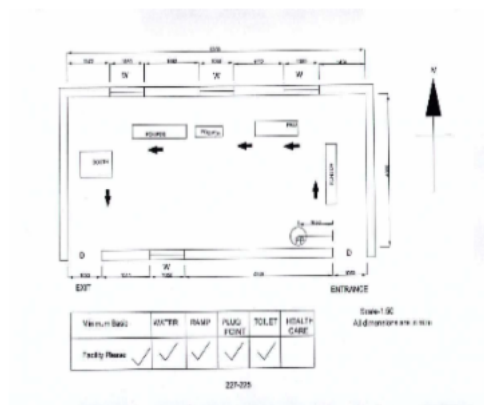

নির্বাচক নিবন্ধন আধিকারিকের স্বাক্ষর

Nazri Naksha

Google Map View

Polling Station Building Front View

Polling Station Front View

Cad View

Key MAP View

1 নাম : তারাপদ দাস পিতার নাম: গোপাল চন্দ্র দাস বাড়ির নং : n0088 বয়স : 35 লিঙ্গ : পুরুষ	YMD1489160 ফটো উপলব্ধ	2 নাম : নিমাই চাঁদ দাস পিতার নাম: মহাদেব দাস বাড়ির নং : না বয়স : 26 লিঙ্গ : পুরুষ	YMD2162733 ফটো উপলব্ধ	3 নাম : সুর্যকান্ত দাস পিতার নাম: গোপাল চন্দ্র দাস বাড়ির নং : 282 বয়স : 36 লিঙ্গ : পুরুষ	BLY2335446 ফটো উপলব্ধ
4 নাম : শ্যামলী সামন্ত (দাস) স্বামীর নাম: তারাপদ দাস বাড়ির নং : n0088 বয়স : 28 লিঙ্গ : মহিলা	YMD2031177 ফটো উপলব্ধ	5 নাম : মহাদেব দাস পিতার নাম: অনন্ত দাস বাড়ির নং : n0109 বয়স : 47 লিঙ্গ : পুরুষ	BLY2020527 ফটো উপলব্ধ	6 নাম : সন্ধ্যা পড্যা (পন্ডা) স্বামীর নাম: রবীন্দ্রনাথ পন্ডা বাড়ির নং : n0192 বয়স : 46 লিঙ্গ : মহিলা	YMD1848027 ফটো উপলব্ধ
7 নাম : সঞ্জয় অমং পিতার নাম: অর্জুন অমং বাড়ির নং : n0018 বয়স : 31 লিঙ্গ : পুরুষ	YMD2031094 ফটো উপলব্ধ	8 নাম : সরস্বতী অমং পিতার নাম: শম্ভু অমং বাড়ির নং : n0018 বয়স : 39 লিঙ্গ : মহিলা	YMD1421205 ফটো উপলব্ধ	9 নাম : শম্ভু অমং পিতার নাম: কেদার অমং বাড়ির নং : n0018 বয়স : 45 লিঙ্গ : পুরুষ	YMD1300573 ফটো উপলব্ধ
10 নাম : বাদল আদক পিতার নাম: কার্তিক আদক বাড়ির নং : n0067 বয়স : 53 লিঙ্গ : পুরুষ	YMD2242287 ফটো উপলব্ধ	11 নাম : সন্ধ্যারাণী আদক স্বামীর নাম: কার্তিক আদক বাড়ির নং : n0066 বয়স : 74 লিঙ্গ : মহিলা	WB/29/217/147083 ফটো উপলব্ধ	12 নাম : বন্দনা আদক স্বামীর নাম: সুকুমার আদক বাড়ির নং : n0066 বয়স : 39 লিঙ্গ : মহিলা	BLY2281913 ফটো উপলব্ধ
13 নাম : সুকুমার আদক পিতার নাম: পশুপতি আদক বাড়ির নং : n0066 বয়স : 50 লিঙ্গ : পুরুষ	BLY1295625 ফটো উপলব্ধ	14 নাম : অমল আদক পিতার নাম: সুদর্শন আদক বাড়ির নং : n0066 বয়স : 30 লিঙ্গ : পুরুষ	YMD1848076 ফটো উপলব্ধ	15 নাম : রেখারানী আদক স্বামীর নাম: সুদর্শন আদক বাড়ির নং : n0066 বয়স : 52 লিঙ্গ : মহিলা	WB/29/217/147111 ফটো উপলব্ধ
16 নাম : সুদর্শন আদক পিতার নাম: পশুপতি আদক বাড়ির নং : n0066 বয়স : 56 লিঙ্গ : পুরুষ	WB/29/217/147208 ফটো উপলব্ধ	17 নাম : পশুপতি আদক পিতার নাম: রাখানাথ আদক বাড়ির নং : n0066 বয়স : 77 লিঙ্গ : পুরুষ	WB/29/217/147114 ফটো উপলব্ধ	18 নাম : সুর্ণনা মাল্লা (আদক) স্বামীর নাম: তরুণ কুমার আদক বাড়ির নং : n0042 বয়স : 34 লিঙ্গ : মহিলা	YMD1489152 ফটো উপলব্ধ
19 নাম : তরুণ কুমার আদক পিতার নাম: সুকুমার আদক বাড়ির নং : n0042 বয়স : 38 লিঙ্গ : পুরুষ	BLY2281905 ফটো উপলব্ধ	20 নাম : সন্ধ্যারাণী আদক স্বামীর নাম: সুকুমার আদক বাড়ির নং : n0042 বয়স : 56 লিঙ্গ : মহিলা	WB/29/217/147516 ফটো উপলব্ধ	21 নাম : সুকুমার আদক পিতার নাম: গৌর আদক বাড়ির নং : n0042 বয়স : 64 লিঙ্গ : পুরুষ	WB/29/217/147343 ফটো উপলব্ধ
22 নাম : রেখারাণী আদক স্বামীর নাম: গৌর আদক বাড়ির নং : n0042 বয়স : 87 লিঙ্গ : মহিলা	WB/29/217/147568 ফটো উপলব্ধ	23 নাম : পৌরহরি আদক পিতার নাম: ভোলানাথ আদক বাড়ির নং : n0042 বয়স : 92 লিঙ্গ : পুরুষ	WB/29/217/147098 ফটো উপলব্ধ	24 নাম : সুর্যকান্ত আদক পিতার নাম: কার্তিক চন্দ্র আদক বাড়ির নং : n0067 বয়স : 41 লিঙ্গ : পুরুষ	BLY2174670 ফটো উপলব্ধ
25 নাম : নকুল আদক পিতার নাম: কার্তিক চন্দ্র আদক বাড়ির নং : n0067 বয়স : 43 লিঙ্গ : পুরুষ	BLY2174662 ফটো উপলব্ধ	26 নাম : বর্গালী আদক স্বামীর নাম: বাদল আদক বাড়ির নং : n0067 বয়স : 45 লিঙ্গ : মহিলা	BLY1295534 ফটো উপলব্ধ	27 নাম : দুর্গারানী আদক স্বামীর নাম: মদন আদক বাড়ির নং : n0067 বয়স : 58 লিঙ্গ : মহিলা	YMD2242113 ফটো উপলব্ধ
28 নাম : বর্নালী আদক স্বামীর নাম: শম্ভুনাথ আদক বাড়ির নং : n0067 বয়স : 39 লিঙ্গ : মহিলা	BLY2281897 ফটো উপলব্ধ	29 নাম : শম্পা মাইতি আদক স্বামীর নাম: বিশুজিৎ আদক বাড়ির নং : এন0067 বয়স : 25 লিঙ্গ : মহিলা	AEF2559169 ফটো উপলব্ধ	30 নাম : মদন আদক পিতার নাম: কার্তিক চন্দ্র আদক বাড়ির নং : n0067 বয়স : 64 লিঙ্গ : পুরুষ	YMD2242105 ফটো উপলব্ধ