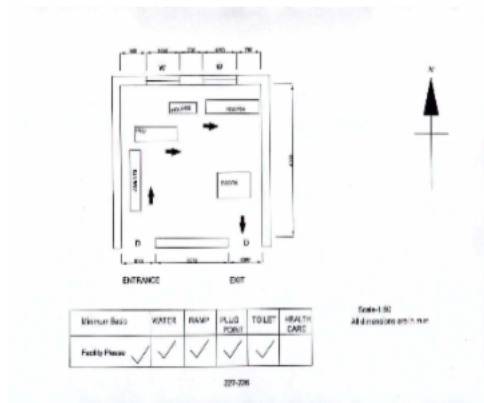

নির্বাচক নিবন্ধন আধিকারিকের স্বাক্ষর

Nazri Naksha

Google Map View

Polling Station Building Front View

Polling Station Front View

Cad View

Key MAP View

1 নাম : সমিরন বিবি স্বামীর নাম: সেক হাসিবুল বাড়ির নং : n0166 বয়স : 42 লিঙ্গ : মহিলা	BLY2175396 ফটো উপলব্ধ	2 নাম : আইদন বিবি স্বামীর নাম: সেক জহিরুদ্দিন বাড়ির নং : n0001 বয়স : 91 লিঙ্গ : মহিলা	YMD2269934 ফটো উপলব্ধ	3 নাম : সেক রাজ হোসেন পিতার নাম: মহম্মাদ মহাসীন বাড়ির নং : n0031 বয়স : 33 লিঙ্গ : পুরুষ	YMD1552991 ফটো উপলব্ধ
4 নাম : সুলতানা বিবি (খাতুন) স্বামীর নাম: জাহাঙ্গীর মল্লিক বাড়ির নং : 31 বয়স : 38 লিঙ্গ : মহিলা	BLY2335602 ফটো উপলব্ধ	5 নাম : জাহাঙ্গীর মল্লিক পিতার নাম: সফিজুল মল্লিক বাড়ির নং : n0031 বয়স : 54 লিঙ্গ : পুরুষ	WB/29/217/144427 ফটো উপলব্ধ	6 নাম : সেক রাজেশ আলি পিতার নাম: সেক মনতাজ আলি বাড়ির নং : n0029 বয়স : 31 লিঙ্গ : পুরুষ	YMD1767938 ফটো উপলব্ধ
7 নাম : রাবেয়া বিবি স্বামীর নাম: সেক মন্তাজ আলি বাড়ির নং : n0029 বয়স : 62 লিঙ্গ : মহিলা	WB/29/217/144267 ফটো উপলব্ধ	8 নাম : হেনা বিবি স্বামীর নাম: সেক আজিজুল রহমান বাড়ির নং : n0015 বয়স : 34 লিঙ্গ : মহিলা	YMD1489590 ফটো উপলব্ধ	9 নাম : আসমা বিবি স্বামীর নাম: সেক হাসিনুদ্দিন বাড়ির নং : n0015 বয়স : 67 লিঙ্গ : মহিলা	WB/29/217/144156 ফটো উপলব্ধ
10 নাম : সেক হাসিনুদ্দিন পিতার নাম: সেক আব্দুল সত্তার বাড়ির নং : n0015 বয়স : 71 লিঙ্গ : পুরুষ	WB/29/217/144443 ফটো উপলব্ধ	11 নাম : আজিজুল খাঁ পিতার নাম: মওসন খাঁ বাড়ির নং : 148 বয়স : 60 লিঙ্গ : পুরুষ	BLY2335677 ফটো উপলব্ধ	12 নাম : জামেলা বিবি স্বামীর নাম: আজিজুল খাঁ বাড়ির নং : 148 বয়স : 56 লিঙ্গ : মহিলা	BLY2335685 ফটো উপলব্ধ
13 নাম : জাইদুল খাঁ পিতার নাম: আজিজুল খাঁ বাড়ির নং : 148 বয়স : 32 লিঙ্গ : পুরুষ	YMD1661040 ফটো উপলব্ধ	14 নাম : সেক আতাবুল রহমান পিতার নাম: সেক দানীশ মহম্মাদ বাড়ির নং : n0148 বয়স : 53 লিঙ্গ : পুরুষ	BLY2020246 ফটো উপলব্ধ	15 নাম : আঙ্গুরা বিবি স্বামীর নাম: সেক সফিবুল রহমান বাড়ির নং : n0148 বয়স : 44 লিঙ্গ : মহিলা	BLY2175388 ফটো উপলব্ধ
16 নাম : সেক আব্দুল রহমান পিতার নাম: সেক দানীশ মহম্মাদ বাড়ির নং : n0148 বয়স : 46 লিঙ্গ : পুরুষ	YMD1020395 ফটো উপলব্ধ	17 নাম : অসলেমা বিবি স্বামীর নাম: সেক আব্দুল রহমান বাড়ির নং : n0148 বয়স : 41 লিঙ্গ : মহিলা	BLY2175313 ফটো উপলব্ধ	18 নাম : আলেহা বিবি স্বামীর নাম: সেক আতাবুল রহমান বাড়ির নং : n0148 বয়স : 42 লিঙ্গ : মহিলা	BLY2251395 ফটো উপলব্ধ
19 নাম : জাবেদা বিবি স্বামীর নাম: সেক রাসূলমিন বাড়ির নং : n0150 বয়স : 76 লিঙ্গ : মহিলা	YMD2270544 ফটো উপলব্ধ	20 নাম : সেক আবদুল কাদের পিতার নাম: সেক রসুল আমিন বাড়ির নং : n0150 বয়স : 63 লিঙ্গ : মহিলা	YMD2247575 ফটো উপলব্ধ	21 নাম : সেক আবুসদ্দিক পিতার নাম: সেক রাসূলমিন বাড়ির নং : n0150 বয়স : 47 লিঙ্গ : পুরুষ	YMD2270551 ফটো উপলব্ধ
22 নাম : মলেকা বিবি স্বামীর নাম: সেক আবদুল কাদের বাড়ির নং : n0150 বয়স : 47 লিঙ্গ : মহিলা	YMD2780054 ফটো উপলব্ধ	23 নাম : সালেমা বিবি স্বামীর নাম: সেক আবুসদ্দিক বাড়ির নং : n0150 বয়স : 40 লিঙ্গ : মহিলা	BLY2175123 ফটো উপলব্ধ	24 নাম : রাবেয়া বিবি স্বামীর নাম: সেক ফারুক মহম্মাদ বাড়ির নং : n0155 বয়স : 62 লিঙ্গ : মহিলা	WB/29/217/144299 ফটো উপলব্ধ
25 নাম : সেক রফতার আলি পিতার নাম: সেক সোলেমান বাড়ির নং : n0155 বয়স : 48 লিঙ্গ : পুরুষ	GWV2634046 ফটো উপলব্ধ	26 নাম : হাবিবা বিবি স্বামীর নাম: জুলফিকার আলি সেক বাড়ির নং : n0155 বয়স : 38 লিঙ্গ : মহিলা	YMD1768209 ফটো উপলব্ধ	27 নাম : সাকিলাবিবি স্বামীর নাম: সেক আব্দুল ওদুদ বাড়ির নং : n0153 বয়স : 62 লিঙ্গ : মহিলা	WB/29/217/144395 ফটো উপলব্ধ
28 নাম : সেক গোলাম মুস্তাফা পিতার নাম: সেক আব্দুল অদু বাড়ির নং : n0153 বয়স : 34 লিঙ্গ : পুরুষ	YMD1489525 ফটো উপলব্ধ	29 নাম : আয়েসা বিবি স্বামীর নাম: সেক গোলাম মুস্তাফা বাড়ির নং : n0153 বয়স : 32 লিঙ্গ : মহিলা	YMD1660901 ফটো উপলব্ধ	30 নাম : মর্জিনা বিবি স্বামীর নাম: সেক জোহাদ আলি বাড়ির নং : n0137 বয়স : 54 লিঙ্গ : মহিলা	WB/29/217/144080 ফটো উপলব্ধ