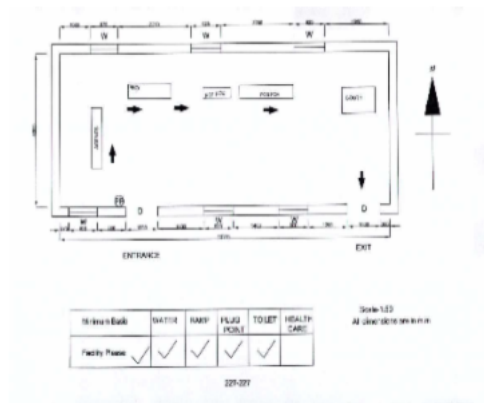

নির্বাচক নিবন্ধন আধিকারিকের স্বাক্ষর

Nazri Naksha

Google Map View

Polling Station Building Front View

Polling Station Front View

Cad View

Key MAP View

1 নাম : বিজয় কৃষ্ণ বর্মণ পিতার নাম: পঞ্চগনন বাড়ির নং : 145 বয়স : 76 লিঙ্গ : পুরুষ	BLY2335750 ফটো উপলব্ধ	2 নাম : নবনীতা বর্মণ স্বামীর নাম: সুজিত বাড়ির নং : 145 বয়স : 39 লিঙ্গ : মহিলা	BLY2335768 ফটো উপলব্ধ	3 নাম : সুজিতকুমার বর্মণ পিতার নাম: বিজয়কুমার বর্মণ বাড়ির নং : n0038 বয়স : 42 লিঙ্গ : পুরুষ	BLY2021905 ফটো উপলব্ধ
4 নাম : নমিতা বর্মণ স্বামীর নাম: রমেন বর্মণ বাড়ির নং : n0038 বয়স : 44 লিঙ্গ : মহিলা	YMD1489665 ফটো উপলব্ধ	5 নাম : রমেন বর্মণ পিতার নাম: বিজয় কৃষ্ণ বর্মণ বাড়ির নং : n0038 বয়স : 47 লিঙ্গ : পুরুষ	BLY1805159 ফটো উপলব্ধ	6 নাম : শম্ভু চরণ বর্মণ পিতার নাম: বিজয় কৃষ্ণ বর্মণ বাড়ির নং : 145 বয়স : 37 লিঙ্গ : পুরুষ	YMD1422302 ফটো উপলব্ধ
7 নাম : চঞ্চলা রানী বর্মণ স্বামীর নাম: বিজয় কৃষ্ণ বর্মণ বাড়ির নং : n0038 বয়স : 69 লিঙ্গ : মহিলা	YMD1023159 ফটো উপলব্ধ	8 নাম : মমতা বর্মণ স্বামীর নাম: শুভুচরণ বর্মণ বাড়ির নং : 145 বয়স : 42 লিঙ্গ : মহিলা	YMD1958339 ফটো উপলব্ধ	9 নাম : মামনি মাইতি (জানা) স্বামীর নাম: নারায়ণ জানা বাড়ির নং : n0084 বয়স : 36 লিঙ্গ : মহিলা	YMD1419936 ফটো উপলব্ধ
10 নাম : কবিতা কুইল্যা (মাইতি) স্বামীর নাম: সুকদেব কুইল্যা বাড়ির নং : n0058 বয়স : 34 লিঙ্গ : মহিলা	YMD1489731 ফটো উপলব্ধ	11 নাম : ঝর্না কুইল্যা স্বামীর নাম: গুরুপদ কুইল্যা বাড়ির নং : n0058 বয়স : 54 লিঙ্গ : মহিলা	YMD2770022 ফটো উপলব্ধ	12 নাম : গুরুপদ কুইল্যা পিতার নাম: কৃষ্ণপ্রসাদ কুইল্যা বাড়ির নং : n0058 বয়স : 62 লিঙ্গ : পুরুষ	WB/29/217/150457 ফটো উপলব্ধ
13 নাম : রেবতী করণ স্বামীর নাম: বাসুদেব করণ বাড়ির নং : n0022 বয়স : 63 লিঙ্গ : মহিলা	WB/29/217/150603 ফটো উপলব্ধ	14 নাম : বাসুদেব করণ পিতার নাম: কানাই করণ বাড়ির নং : n0022 বয়স : 68 লিঙ্গ : পুরুষ	WB/29/217/150762 ফটো উপলব্ধ	15 নাম : মাধব চন্দ্র করণ পিতার নাম: কানাই করণ বাড়ির নং : n0022 বয়স : 62 লিঙ্গ : পুরুষ	YMD2306199 ফটো উপলব্ধ
16 নাম : সবিতা ছতাইত করণ স্বামীর নাম: শংকর করণ বাড়ির নং : n0023 বয়স : 46 লিঙ্গ : মহিলা	BLY1297704 ফটো উপলব্ধ	17 নাম : সুদর্শন করণ পিতার নাম: অনন্ত কুমার করণ বাড়ির নং : n0039 বয়স : 31 লিঙ্গ : পুরুষ	YMD1768365 ফটো উপলব্ধ	18 নাম : বুল্টি করণ স্বামীর নাম: বুদ্ধদেব করণ বাড়ির নং : n0039 বয়স : 30 লিঙ্গ : মহিলা	YMD1848639 ফটো উপলব্ধ
19 নাম : বুদ্ধদেব করণ পিতার নাম: অনন্ত কুমার করণ বাড়ির নং : n0039 বয়স : 41 লিঙ্গ : পুরুষ	YMD1422153 ফটো উপলব্ধ	20 নাম : দিল্লী করণ স্বামীর নাম: গঙ্গাধর করণ বাড়ির নং : n0039 বয়স : 30 লিঙ্গ : মহিলা	YMD1848563 ফটো উপলব্ধ	21 নাম : গঙ্গাধর করণ পিতার নাম: মানিক চন্দ্র করণ বাড়ির নং : n0039 বয়স : 42 লিঙ্গ : পুরুষ	YMD1661131 ফটো উপলব্ধ
22 নাম : কবিতারানী করণ স্বামীর নাম: অনন্ত করণ বাড়ির নং : n0039 বয়স : 56 লিঙ্গ : মহিলা	WB/29/217/150143 ফটো উপলব্ধ	23 নাম : কাজল করণ স্বামীর নাম: মানিক চন্দ্র করণ বাড়ির নং : n0039 বয়স : 63 লিঙ্গ : মহিলা	YMD2270833 ফটো উপলব্ধ	24 নাম : অনন্তকুমার করণ পিতার নাম: জীবন করণ বাড়ির নং : n0039 বয়স : 64 লিঙ্গ : পুরুষ	YMD2778629 ফটো উপলব্ধ
25 নাম : দুলালচন্দ্র করণ পিতার নাম: জীবন করণ বাড়ির নং : n0039 বয়স : 67 লিঙ্গ : পুরুষ	WB/29/217/150049 ফটো উপলব্ধ	26 নাম : নুপুর করণ স্বামীর নাম: তাপস করণ বাড়ির নং : n0023 বয়স : 45 লিঙ্গ : মহিলা	BLY2020352 ফটো উপলব্ধ	27 নাম : তাপস করণ পিতার নাম: কানাইলাল করণ বাড়ির নং : n0023 বয়স : 48 লিঙ্গ : পুরুষ	BLY1804772 ফটো উপলব্ধ
28 নাম : শংকর করণ পিতার নাম: কানাই করণ বাড়ির নং : n0023 বয়স : 52 লিঙ্গ : পুরুষ	WB/29/217/150528 ফটো উপলব্ধ	29 নাম : নীলীমা করণ (ঘাটা) স্বামীর নাম: রুদ্রেশ্বর করণ বাড়ির নং : n0022 বয়স : 40 লিঙ্গ : মহিলা	YMD1301050 ফটো উপলব্ধ	30 নাম : মামনি করণ (মায়া) স্বামীর নাম: শেখর করণ বাড়ির নং : n0022 বয়স : 35 লিঙ্গ : মহিলা	YMD1422047 ফটো উপলব্ধ