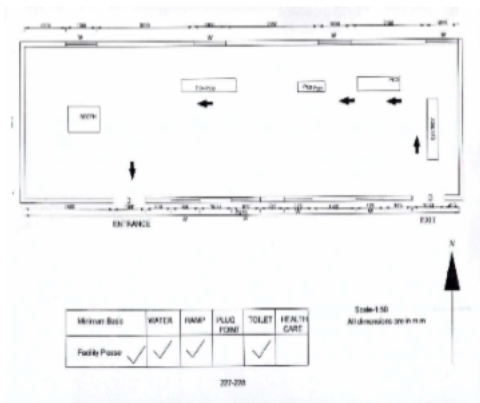

নির্বাচক নিবন্ধন আধিকারিকের স্বাক্ষর

Nazri Naksha

Google Map View

Polling Station Building Front View

Polling Station Front View

Cad View

Key MAP View

1 নাম : সারথী কলা স্বামীর নাম: মিলন বাড়ির নং : 71 বয়স : 39 লিঙ্গ : মহিলা	BLY2335925 ফটো উপলব্ধ	2 নাম : ভগবতী অধিকারী স্বামীর নাম: পূর্ণচন্দ্র অধিকারী বাড়ির নং : n0069 বয়স : 40 লিঙ্গ : মহিলা	BLY2282861 ফটো উপলব্ধ	3 নাম : মিলন কুমার কলা পিতার নাম: কানাইলাল কলা বাড়ির নং : n0069 বয়স : 42 লিঙ্গ : পুরুষ	BLY2021947 ফটো উপলব্ধ
4 নাম : মঙ্গলী দাস (অধিকারী) স্বামীর নাম: মানস অধিকারী বাড়ির নং : n0069 বয়স : 43 লিঙ্গ : মহিলা	YMD1301092 ফটো উপলব্ধ	5 নাম : অপর্ণা অধিকারী স্বামীর নাম: মধুসূদন অধিকারী বাড়ির নং : n0069 বয়স : 45 লিঙ্গ : মহিলা	BLY2020931 ফটো উপলব্ধ	6 নাম : মানস চন্দ্র অধিকারী পিতার নাম: রাধানাথ অধিকারী বাড়ির নং : n0069 বয়স : 46 লিঙ্গ : পুরুষ	BLY1805431 ফটো উপলব্ধ
7 নাম : পূর্ণচন্দ্র অধিকারী পিতার নাম: রাধানাথ অধিকারী বাড়ির নং : n0069 বয়স : 51 লিঙ্গ : পুরুষ	WB/29/217/150315 ফটো উপলব্ধ	8 নাম : মধুসূদন অধিকারী পিতার নাম: রাধানাথ অধিকারী বাড়ির নং : n0069 বয়স : 55 লিঙ্গ : পুরুষ	YMD2271302 ফটো উপলব্ধ	9 নাম : অলকা অধিকারী স্বামীর নাম: শশীভূষণ অধিকারী বাড়ির নং : n0069 বয়স : 54 লিঙ্গ : মহিলা	WB/29/217/150631 ফটো উপলব্ধ
10 নাম : শশীভূষণ অধিকারী পিতার নাম: রাধানাথ অধিকারী বাড়ির নং : n0069 বয়স : 59 লিঙ্গ : পুরুষ	WB/29/217/150414 ফটো উপলব্ধ	11 নাম : রাধারানী অধিকারী স্বামীর নাম: চৈতন্য অধিকারী বাড়ির নং : n0028 বয়স : 33 লিঙ্গ : মহিলা	YMD1661438 ফটো উপলব্ধ	12 নাম : চৈতন্য অধিকারী পিতার নাম: পঞ্চনান অধিকারী বাড়ির নং : n0028 বয়স : 35 লিঙ্গ : পুরুষ	YMD1489954 ফটো উপলব্ধ
13 নাম : প্রতিমা অধিকারী স্বামীর নাম: রবীন্দ্র নাথ অধিকারী বাড়ির নং : 29 বয়স : 32 লিঙ্গ : মহিলা	YMD1768589 ফটো উপলব্ধ	14 নাম : রবীন্দ্র নাথ অধিকারী পিতার নাম: সুধীর চন্দ্র অধিকারী বাড়ির নং : 29 বয়স : 39 লিঙ্গ : পুরুষ	BLY2335909 ফটো উপলব্ধ	15 নাম : আরতি অধিকারী স্বামীর নাম: দুলাল বাড়ির নং : 29 বয়স : 41 লিঙ্গ : মহিলা	BLY2335917 ফটো উপলব্ধ
16 নাম : দুলাল চন্দ্র অধিকারী পিতার নাম: সুধীর অধিকারী বাড়ির নং : n0028 বয়স : 44 লিঙ্গ : পুরুষ	BLY2020907 ফটো উপলব্ধ	17 নাম : বুদ্ধদেব অধিকারী পিতার নাম: পঞ্চনান অধিকারী বাড়ির নং : n0028 বয়স : 33 লিঙ্গ : পুরুষ	YMD1661446 ফটো উপলব্ধ	18 নাম : নিয়তি অধিকারী স্বামীর নাম: পঞ্চনান অধিকারী বাড়ির নং : n0028 বয়স : 53 লিঙ্গ : মহিলা	WB/29/217/150341 ফটো উপলব্ধ
19 নাম : পঞ্চনান অধিকারী পিতার নাম: সুধীর অধিকারী বাড়ির নং : n0028 বয়স : 57 লিঙ্গ : পুরুষ	YMD1790104 ফটো উপলব্ধ	20 নাম : মিনতী অধিকারী স্বামীর নাম: মৃত্যুঞ্জয় অধিকারী বাড়ির নং : n0028 বয়স : 45 লিঙ্গ : মহিলা	BLY2020899 ফটো উপলব্ধ	21 নাম : মৃত্যুঞ্জয় অধিকারী পিতার নাম: সুধীরচন্দ্র অধিকারী বাড়ির নং : n0028 বয়স : 51 লিঙ্গ : পুরুষ	WB/29/217/150325 ফটো উপলব্ধ
22 নাম : রামচন্দ্র অধিকারী পিতার নাম: দুলাল চন্দ্র অধিকারী বাড়ির নং : এন0029 বয়স : 21 লিঙ্গ : পুরুষ	YMD2762664 ফটো উপলব্ধ	23 নাম : সমরেশ অধিকারী পিতার নাম: মধুসূদন অধিকারী বাড়ির নং : নো বয়স : 26 লিঙ্গ : পুরুষ	YMD2163301 ফটো উপলব্ধ	24 নাম : শুভেন্দু কলা পিতার নাম: মিলন কুমার কলা বাড়ির নং : এন0029 বয়স : 22 লিঙ্গ : পুরুষ	YMD2759165 ফটো উপলব্ধ
25 নাম : সোমাস্রী অধিকারী পিতার নাম: পূর্ণ চন্দ্র অধিকারী বাড়ির নং : এন0069 বয়স : 21 লিঙ্গ : মহিলা	YMD2764892 ফটো উপলব্ধ	26 নাম : বিবেক অধিকারী পিতার নাম: মানস চন্দ্র অধিকারী বাড়ির নং : এন0069 বয়স : 21 লিঙ্গ : পুরুষ	YMD2765709 ফটো উপলব্ধ	27 নাম : শিবুরাম আদক পিতার নাম: মদন মোহন আদক বাড়ির নং : n0099 বয়স : 28 লিঙ্গ : পুরুষ	YMD2032290 ফটো উপলব্ধ
28 নাম : স্বপন কুমার আদক পিতার নাম: সুকদেব আদক বাড়ির নং : n0099 বয়স : 34 লিঙ্গ : পুরুষ	YMD1489988 ফটো উপলব্ধ	29 নাম : রাজু আদক পিতার নাম: মদন আদক বাড়ির নং : n0099 বয়স : 31 লিঙ্গ : পুরুষ	YMD1768480 ফটো উপলব্ধ	30 নাম : লক্ষীরানী আদক স্বামীর নাম: মদন আদক বাড়ির নং : n0099 বয়স : 51 লিঙ্গ : মহিলা	WB/29/217/150350 ফটো উপলব্ধ