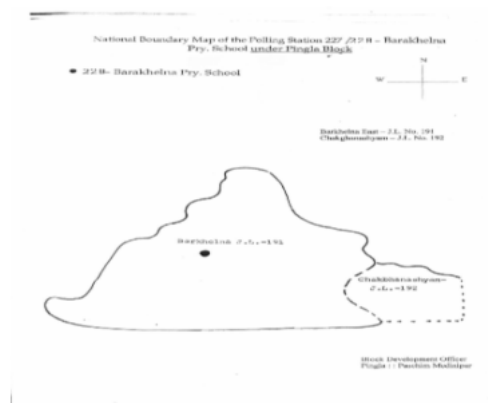

নির্বাচক নিবন্ধন আধিকারিকের স্বাক্ষর

Nazri Naksha

Google Map View

Polling Station Building Front View

Polling Station Front View

Cad View

Key MAP View

1 নাম : সারথী কলা স্বামীর নাম: মিলন বাড়ির নং : 71 বয়স : 39 লিঙ্গ : মহিলা	BLY2335925 ফটো উপলব্ধ	2 নাম : ভগবতী অধিকারী স্বামীর নাম: পূর্ণচন্দ্র অধিকারী বাড়ির নং : n0069 বয়স : 40 লিঙ্গ : মহিলা	BLY2282861 ফটো উপলব্ধ	3 নাম : মিলন কুমার কলা পিতার নাম: কানাইলাল কলা বাড়ির নং : n0069 বয়স : 42 লিঙ্গ : পুরুষ	BLY2021947 ফটো উপলব্ধ
4 নাম : মঙ্গলী দাস (অধিকারী) স্বামীর নাম: মানস অধিকারী বাড়ির নং : n0069 বয়স : 43 লিঙ্গ : মহিলা	YMD1301092 ফটো উপলব্ধ	5 নাম : অপর্ণা অধিকারী স্বামীর নাম: মধুসূদন অধিকারী বাড়ির নং : n0069 বয়স : 45 লিঙ্গ : মহিলা	BLY2020931 ফটো উপলব্ধ	6 নাম : মানস চন্দ্র অধিকারী পিতার নাম: রাধানাথ অধিকারী বাড়ির নং : n0069 বয়স : 46 লিঙ্গ : পুরুষ	BLY1805431 ফটো উপলব্ধ
7 নাম : পূর্ণচন্দ্র অধিকারী পিতার নাম: রাধানাথ অধিকারী বাড়ির নং : n0069 বয়স : 51 লিঙ্গ : পুরুষ	WB/29/217/150315 ফটো উপলব্ধ	8 নাম : মধুসূদন অধিকারী পিতার নাম: রাধানাথ অধিকারী বাড়ির নং : n0069 বয়স : 55 লিঙ্গ : পুরুষ	YMD2271302 ফটো উপলব্ধ	9 নাম : অলকা অধিকারী স্বামীর নাম: শশীভূষণ অধিকারী বাড়ির নং : n0069 বয়স : 54 লিঙ্গ : মহিলা	WB/29/217/150631 ফটো উপলব্ধ
10 নাম : শশীভূষণ অধিকারী পিতার নাম: রাধানাথ অধিকারী বাড়ির নং : n0069 বয়স : 59 লিঙ্গ : পুরুষ	WB/29/217/150414 ফটো উপলব্ধ	11 নাম : রাধারানী অধিকারী স্বামীর নাম: চৈতন্য অধিকারী বাড়ির নং : n0028 বয়স : 33 লিঙ্গ : মহিলা	YMD1661438 ফটো উপলব্ধ	12 নাম : চৈতন্য অধিকারী পিতার নাম: পঞ্চনান অধিকারী বাড়ির নং : n0028 বয়স : 35 লিঙ্গ : পুরুষ	YMD1489954 ফটো উপলব্ধ
13 নাম : প্রতিমা অধিকারী স্বামীর নাম: রবীন্দ্র নাথ অধিকারী বাড়ির নং : 29 বয়স : 32 লিঙ্গ : মহিলা	YMD1768589 ফটো উপলব্ধ	14 নাম : রবীন্দ্র নাথ অধিকারী পিতার নাম: সুধীর চন্দ্র অধিকারী বাড়ির নং : 29 বয়স : 39 লিঙ্গ : পুরুষ	BLY2335909 ফটো উপলব্ধ	15 নাম : আরতি অধিকারী স্বামীর নাম: দুলাল বাড়ির নং : 29 বয়স : 41 লিঙ্গ : মহিলা	BLY2335917 ফটো উপলব্ধ
16 নাম : দুলাল চন্দ্র অধিকারী পিতার নাম: সুধীর অধিকারী বাড়ির নং : n0028 বয়স : 44 লিঙ্গ : পুরুষ	BLY2020907 ফটো উপলব্ধ	17 নাম : বুদ্ধদেব অধিকারী পিতার নাম: পঞ্চনান অধিকারী বাড়ির নং : n0028 বয়স : 33 লিঙ্গ : পুরুষ	YMD1661446 ফটো উপলব্ধ	18 নাম : নিয়তি অধিকারী স্বামীর নাম: পঞ্চনান অধিকারী বাড়ির নং : n0028 বয়স : 53 লিঙ্গ : মহিলা	WB/29/217/150341 ফটো উপলব্ধ
19 নাম : পঞ্চনান অধিকারী পিতার নাম: সুধীর অধিকারী বাড়ির নং : n0028 বয়স : 57 লিঙ্গ : পুরুষ	YMD1790104 ফটো উপলব্ধ	20 নাম : মিনতী অধিকারী স্বামীর নাম: মৃত্যুঞ্জয় অধিকারী বাড়ির নং : n0028 বয়স : 45 লিঙ্গ : মহিলা	BLY2020899 ফটো উপলব্ধ	21 নাম : মৃত্যুঞ্জয় অধিকারী পিতার নাম: সুধীরচন্দ্র অধিকারী বাড়ির নং : n0028 বয়স : 51 লিঙ্গ : পুরুষ	WB/29/217/150325 ফটো উপলব্ধ
22 নাম : রামচন্দ্র অধিকারী পিতার নাম: দুলাল চন্দ্র অধিকারী বাড়ির নং : এন0029 বয়স : 21 লিঙ্গ : পুরুষ	YMD2762664 ফটো উপলব্ধ	23 নাম : সমরেশ অধিকারী পিতার নাম: মধুসূদন অধিকারী বাড়ির নং : নো বয়স : 26 লিঙ্গ : পুরুষ	YMD2163301 ফটো উপলব্ধ	24 নাম : শুভেন্দু কলা পিতার নাম: মিলন কুমার কলা বাড়ির নং : এন0029 বয়স : 22 লিঙ্গ : পুরুষ	YMD2759165 ফটো উপলব্ধ
25 নাম : সোমাস্রী অধিকারী পিতার নাম: পূর্ণ চন্দ্র অধিকারী বাড়ির নং : এন0069 বয়স : 21 লিঙ্গ : মহিলা	YMD2764892 ফটো উপলব্ধ	26 নাম : বিবেক অধিকারী পিতার নাম: মানস চন্দ্র অধিকারী বাড়ির নং : এন0069 বয়স : 21 লিঙ্গ : পুরুষ	YMD2765709 ফটো উপলব্ধ	27 নাম : শিবুরাম আদক পিতার নাম: মদন মোহন আদক বাড়ির নং : n0099 বয়স : 28 লিঙ্গ : পুরুষ	YMD2032290 ফটো উপলব্ধ
28 নাম : স্বপন কুমার আদক পিতার নাম: সুকদেব আদক বাড়ির নং : n0099 বয়স : 34 লিঙ্গ : পুরুষ	YMD1489988 ফটো উপলব্ধ	29 নাম : রাজু আদক পিতার নাম: মদন আদক বাড়ির নং : n0099 বয়স : 31 লিঙ্গ : পুরুষ	YMD1768480 ফটো উপলব্ধ	30 নাম : লক্ষীরানী আদক স্বামীর নাম: মদন আদক বাড়ির নং : n0099 বয়স : 51 লিঙ্গ : মহিলা	WB/29/217/150350 ফটো উপলব্ধ