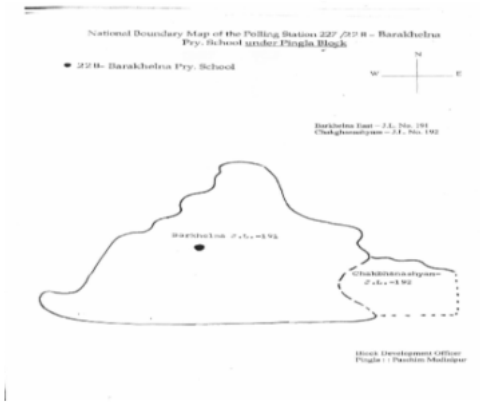

নির্বাচক নিবন্ধন আধিকারিকের স্বাক্ষর

Nazri Naksha

Google Map View

Polling Station Building Front View

Polling Station Front View

Cad View

Key MAP View

1 নাম : সারথী কলা স্বামীর নাম: মিলন বাড়ির নং : 71 বয়স : 39 লিঙ্গ : মহিলা	BLY2335925 ফটো উপলব্ধ	2 নাম : ভগবতী অধিকারী স্বামীর নাম: পূর্ণচন্দ্র অধিকারী বাড়ির নং : n0069 বয়স : 40 লিঙ্গ : মহিলা	BLY2282861 ফটো উপলব্ধ	3 নাম : মিলন কুমার কলা পিতার নাম: কানাইলাল কলা বাড়ির নং : n0069 বয়স : 42 লিঙ্গ : পুরুষ	BLY2021947 ফটো উপলব্ধ
4 নাম : মঙ্গলী দাস (অধিকারী) স্বামীর নাম: মানস অধিকারী বাড়ির নং : n0069 বয়স : 43 লিঙ্গ : মহিলা	YMD1301092 ফটো উপলব্ধ	5 নাম : অপর্ণা অধিকারী স্বামীর নাম: মধুসূদন অধিকারী বাড়ির নং : n0069 বয়স : 45 লিঙ্গ : মহিলা	BLY2020931 ফটো উপলব্ধ	6 নাম : মানস চন্দ্র অধিকারী পিতার নাম: রাধানাথ অধিকারী বাড়ির নং : n0069 বয়স : 46 লিঙ্গ : পুরুষ	BLY1805431 ফটো উপলব্ধ
7 নাম : পূর্ণচন্দ্র অধিকারী পিতার নাম: রাধানাথ অধিকারী বাড়ির নং : n0069 বয়স : 51 লিঙ্গ : পুরুষ	WB/29/217/150315 ফটো উপলব্ধ	8 নাম : মধুসূদন অধিকারী পিতার নাম: রাধানাথ অধিকারী বাড়ির নং : n0069 বয়স : 55 লিঙ্গ : পুরুষ	YMD2271302 ফটো উপলব্ধ	9 নাম : অলকা অধিকারী স্বামীর নাম: শশীভূষণ অধিকারী বাড়ির নং : n0069 বয়স : 54 লিঙ্গ : মহিলা	WB/29/217/150631 ফটো উপলব্ধ
10 নাম : শশীভূষণ অধিকারী পিতার নাম: রাধানাথ অধিকারী বাড়ির নং : n0069 বয়স : 59 লিঙ্গ : পুরুষ	WB/29/217/150414 ফটো উপলব্ধ	11 নাম : রাধারানী অধিকারী স্বামীর নাম: চৈতন্য অধিকারী বাড়ির নং : n0028 বয়স : 33 লিঙ্গ : মহিলা	YMD1661438 ফটো উপলব্ধ	12 নাম : চৈতন্য অধিকারী পিতার নাম: পঞ্চনান অধিকারী বাড়ির নং : n0028 বয়স : 35 লিঙ্গ : পুরুষ	YMD1489954 ফটো উপলব্ধ
13 নাম : প্রতিমা অধিকারী স্বামীর নাম: রবীন্দ্র নাথ অধিকারী বাড়ির নং : 29 বয়স : 32 লিঙ্গ : মহিলা	YMD1768589 ফটো উপলব্ধ	14 নাম : রবীন্দ্র নাথ অধিকারী পিতার নাম: সুধীর চন্দ্র অধিকারী বাড়ির নং : 29 বয়স : 39 লিঙ্গ : পুরুষ	BLY2335909 ফটো উপলব্ধ	15 নাম : আরতি অধিকারী স্বামীর নাম: দুলাল বাড়ির নং : 29 বয়স : 41 লিঙ্গ : মহিলা	BLY2335917 ফটো উপলব্ধ
16 নাম : দুলাল চন্দ্র অধিকারী পিতার নাম: সুধীর অধিকারী বাড়ির নং : n0028 বয়স : 44 লিঙ্গ : পুরুষ	BLY2020907 ফটো উপলব্ধ	17 নাম : বুদ্ধদেব অধিকারী পিতার নাম: পঞ্চনান অধিকারী বাড়ির নং : n0028 বয়স : 33 লিঙ্গ : পুরুষ	YMD1661446 ফটো উপলব্ধ	18 নাম : নিয়তি অধিকারী স্বামীর নাম: পঞ্চনান অধিকারী বাড়ির নং : n0028 বয়স : 53 লিঙ্গ : মহিলা	WB/29/217/150341 ফটো উপলব্ধ
19 নাম : পঞ্চনান অধিকারী পিতার নাম: সুধীর অধিকারী বাড়ির নং : n0028 বয়স : 57 লিঙ্গ : পুরুষ	YMD1790104 ফটো উপলব্ধ	20 নাম : মিনতী অধিকারী স্বামীর নাম: মৃত্যুঞ্জয় অধিকারী বাড়ির নং : n0028 বয়স : 45 লিঙ্গ : মহিলা	BLY2020899 ফটো উপলব্ধ	21 নাম : মৃত্যুঞ্জয় অধিকারী পিতার নাম: সুধীরচন্দ্র অধিকারী বাড়ির নং : n0028 বয়স : 51 লিঙ্গ : পুরুষ	WB/29/217/150325 ফটো উপলব্ধ
22 নাম : রামচন্দ্র অধিকারী পিতার নাম: দুলাল চন্দ্র অধিকারী বাড়ির নং : এন0029 বয়স : 21 লিঙ্গ : পুরুষ	YMD2762664 ফটো উপলব্ধ	23 নাম : সমরেশ অধিকারী পিতার নাম: মধুসূদন অধিকারী বাড়ির নং : নো বয়স : 26 লিঙ্গ : পুরুষ	YMD2163301 ফটো উপলব্ধ	24 নাম : শুভেন্দু কলা পিতার নাম: মিলন কুমার কলা বাড়ির নং : এন0029 বয়স : 22 লিঙ্গ : পুরুষ	YMD2759165 ফটো উপলব্ধ
25 নাম : সোমাস্রী অধিকারী পিতার নাম: পূর্ণ চন্দ্র অধিকারী বাড়ির নং : এন0069 বয়স : 21 লিঙ্গ : মহিলা	YMD2764892 ফটো উপলব্ধ	26 নাম : বিবেক অধিকারী পিতার নাম: মানস চন্দ্র অধিকারী বাড়ির নং : এন0069 বয়স : 21 লিঙ্গ : পুরুষ	YMD2765709 ফটো উপলব্ধ	27 নাম : শিবুরাম আদক পিতার নাম: মদন মোহন আদক বাড়ির নং : n0099 বয়স : 28 লিঙ্গ : পুরুষ	YMD2032290 ফটো উপলব্ধ
28 নাম : স্বপন কুমার আদক পিতার নাম: সুকদেব আদক বাড়ির নং : n0099 বয়স : 34 লিঙ্গ : পুরুষ	YMD1489988 ফটো উপলব্ধ	29 নাম : রাজু আদক পিতার নাম: মদন আদক বাড়ির নং : n0099 বয়স : 31 লিঙ্গ : পুরুষ	YMD1768480 ফটো উপলব্ধ	30 নাম : লক্ষীরানী আদক স্বামীর নাম: মদন আদক বাড়ির নং : n0099 বয়স : 51 লিঙ্গ : মহিলা	WB/29/217/150350 ফটো উপলব্ধ