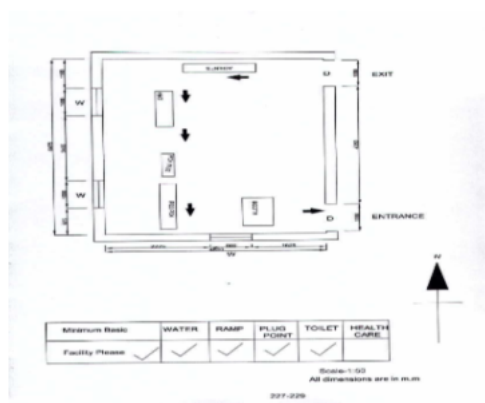

নির্বাচক নিবন্ধন আধিকারিকের স্বাক্ষর

Nazri Naksha

Google Map View

Polling Station Building Front View

Polling Station Front View

Cad View

Key MAP View

1 নাম : ভরত চন্দ্র দাস পিতার নাম: নিমাই চাঁদ দাস বাড়ির নং : n0101 বয়স : 53 লিঙ্গ : পুরুষ	BLY2343747 ফটো উপলব্ধ	2 নাম : রীনা রায় দাস স্বামীর নাম: ভরত চন্দ্র দাস বাড়ির নং : না বয়স : 41 লিঙ্গ : মহিলা	YMD2155794 ফটো উপলব্ধ	3 নাম : রাম পদ অধিকারী পিতার নাম: সুবোধ চন্দ্র অধিকারী বাড়ির নং : n0001 বয়স : 35 লিঙ্গ : পুরুষ	YMD1422997 ফটো উপলব্ধ
4 নাম : অলকারানী অধিকারী স্বামীর নাম: সুবোধ অধিকারী বাড়ির নং : n0001 বয়স : 61 লিঙ্গ : মহিলা	WB/29/217/201721 ফটো উপলব্ধ	5 নাম : শৈলেন আচার্য পিতার নাম: বগলাপদ আচার্য বাড়ির নং : n0002 বয়স : 34 লিঙ্গ : পুরুষ	YMD1490143 ফটো উপলব্ধ	6 নাম : চন্দন আচার্য পিতার নাম: বগলা পদ আচার্য বাড়ির নং : n0002 বয়স : 36 লিঙ্গ : পুরুষ	YMD1423367 ফটো উপলব্ধ
7 নাম : লিপিকা আচার্য স্বামীর নাম: শৈলেন আচার্য বাড়ির নং : না বয়স : 30 লিঙ্গ : মহিলা	YMD2155737 ফটো উপলব্ধ	S2 8 নাম : লক্ষী ওঝা পিতার নাম: মনোরঞ্জন ওঝা বাড়ির নং : নো বয়স : 27 লিঙ্গ : মহিলা	YMD2155695 ফটো উপলব্ধ	9 নাম : শ্রাবণী ওঝা পিতার নাম: ব্রজ দুলাল ওঝা বাড়ির নং : না বয়স : 27 লিঙ্গ : মহিলা	YMD2155760 ফটো উপলব্ধ
10 নাম : বন্দনা রানী ঘড়া(ওঝা) স্বামীর নাম: বনমালী ওঝা বাড়ির নং : n0011 বয়স : 35 লিঙ্গ : মহিলা	YMD1768845 ফটো উপলব্ধ	11 নাম : অঞ্জন কুমার ওঝা পিতার নাম: বিষ্ণুপদ ওঝা বাড়ির নং : n0003 বয়স : 50 লিঙ্গ : পুরুষ	WB/29/217/201083 ফটো উপলব্ধ	12 নাম : বিজয় ওঝা পিতার নাম: সুবীরচন্দ্র ওঝা বাড়ির নং : n0019 বয়স : 52 লিঙ্গ : পুরুষ	WB/29/217/201171 ফটো উপলব্ধ
13 নাম : লালু ওঝা পিতার নাম: বিজয় ওঝা বাড়ির নং : n0019 বয়স : 29 লিঙ্গ : পুরুষ	YMD2032613 ফটো উপলব্ধ	14 নাম : মমতা ওঝা পিতার নাম: রবীন্দ্রনাথ ওঝা বাড়ির নং : n0042 বয়স : 28 লিঙ্গ : মহিলা	YMD2032605 ফটো উপলব্ধ	15 নাম : নন্দিনী ওঝা স্বামীর নাম: অঞ্জন কুমার ওঝা বাড়ির নং : n0003 বয়স : 45 লিঙ্গ : মহিলা	BLY1823434 ফটো উপলব্ধ
16 নাম : পম্পা ওঝা পিতার নাম: কানাইলাল ওঝা বাড়ির নং : এন 016 বয়স : 22 লিঙ্গ : মহিলা	YMD2696870 ফটো উপলব্ধ	17 নাম : শুভাশীষ ওঝা পিতার নাম: স্বপন ওঝা বাড়ির নং : n0003 বয়স : 27 লিঙ্গ : পুরুষ	YMD2118776 ফটো উপলব্ধ	18 নাম : পুষ্পরানী ওঝা স্বামীর নাম: সুবলচন্দ্র ওঝা বাড়ির নং : n0006 বয়স : 72 লিঙ্গ : মহিলা	YMD2272037 ফটো উপলব্ধ
19 নাম : পূর্ণচন্দ্র পাল পিতার নাম: ত্রেলাকা পাল বাড়ির নং : n0006 বয়স : 62 লিঙ্গ : পুরুষ	WB/29/217/201548 ফটো উপলব্ধ	20 নাম : রবীন্দ্রনাথ পাল পিতার নাম: পূর্ণচন্দ্র পাল বাড়ির নং : n0006 বয়স : 39 লিঙ্গ : পুরুষ	BLY2291243 ফটো উপলব্ধ	21 নাম : মিরারানী ওঝা স্বামীর নাম: আনন্দ কুমার ওঝা বাড়ির নং : n0017 বয়স : 35 লিঙ্গ : মহিলা	YMD1768860 ফটো উপলব্ধ
22 নাম : আনন্দ কুমার ওঝা পিতার নাম: মদন মোহন ওঝা বাড়ির নং : n0017 বয়স : 41 লিঙ্গ : পুরুষ	YMD1490275 ফটো উপলব্ধ	23 নাম : কাজলরানী ওঝা স্বামীর নাম: মদনমোহন ওঝা বাড়ির নং : n0017 বয়স : 58 লিঙ্গ : মহিলা	WB/29/217/201414 ফটো উপলব্ধ	24 নাম : ছন্দা ওঝা স্বামীর নাম: বলাই ওঝা বাড়ির নং : n0016 বয়স : 36 লিঙ্গ : মহিলা	YMD1768852 ফটো উপলব্ধ
25 নাম : বলাই ওঝা পিতার নাম: নকুল ওঝা বাড়ির নং : n0016 বয়স : 38 লিঙ্গ : পুরুষ	BLY2341543 ফটো উপলব্ধ	26 নাম : পিয়ালী ওঝা স্বামীর নাম: কানাইলাল ওঝা বাড়ির নং : n0016 বয়স : 42 লিঙ্গ : মহিলা	BLY2181832 ফটো উপলব্ধ	27 নাম : কানাইলাল ওঝা পিতার নাম: নকুলচন্দ্র ওঝা বাড়ির নং : n0016 বয়স : 50 লিঙ্গ : পুরুষ	WB/29/217/201244 ফটো উপলব্ধ
28 নাম : সীতারানী ওঝা স্বামীর নাম: নকুলচন্দ্র ওঝা বাড়ির নং : n0016 বয়স : 64 লিঙ্গ : মহিলা	WB/29/217/201276 ফটো উপলব্ধ	E2 29 নাম : নকুলচন্দ্র ওঝা পিতার নাম: গয়ারাম ওঝা বাড়ির নং : n0016 বয়স : 70 লিঙ্গ : পুরুষ	WB/29/217/201410 ফটো উপলব্ধ	30 নাম : বনমালী ওঝা পিতার নাম: অনন্ত ওঝা বাড়ির নং : n0011 বয়স : 50 লিঙ্গ : পুরুষ	WB/29/217/201641 ফটো উপলব্ধ