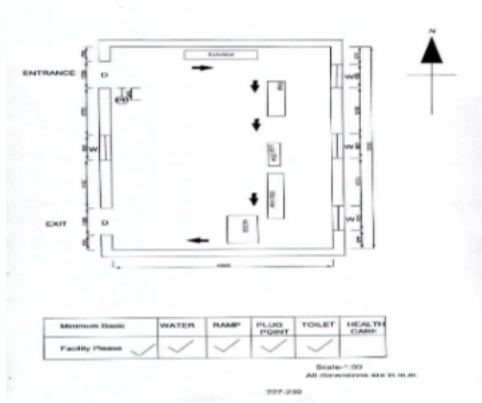

নির্বাচক নিবন্ধন আধিকারিকের স্বাক্ষর

Nazri Naksha

Google Map View

Polling Station Building Front View

Polling Station Front View

Cad View

Key MAP View

বিধানসভা নির্বাচনক্ষেত্রের নং, নাম : 227-পিংলা
ভাগ নং, নাম : 1-ক্ষিরাই (দক্ষিণ পশ্চিম)(সামন্ত, ও মাইতি পাড়া সহ)