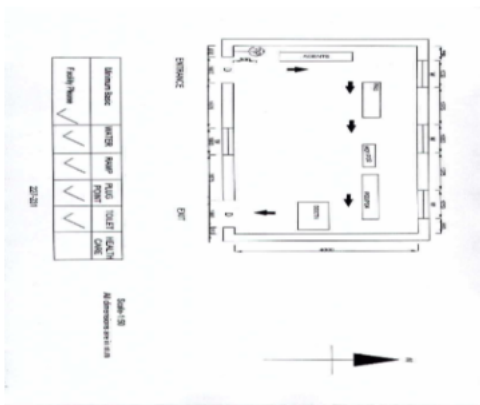

নির্বাচক নিবন্ধন আধিকারিকের স্বাক্ষর

Nazri Naksha

Google Map View

Polling Station Building Front View

Polling Station Front View

Cad View

Key MAP View

1 নাম : জান মহম্মদ সেক পিতার নাম: ফরিদ সেক বাড়ির নং : n0051 বয়স : 58 লিঙ্গ : পুরুষ	YMD1769397 ফটো উপলব্ধ	2 নাম : মালেকা বিবি স্বামীর নাম: জান মহম্মদ সেক বাড়ির নং : n0051 বয়স : 44 লিঙ্গ : মহিলা	YMD1036045 ফটো উপলব্ধ	3 নাম : সুদেষ্কা দাস (মন্ডল) স্বামীর নাম: পঞ্চানন মন্ডল বাড়ির নং : n0107 বয়স : 32 লিঙ্গ : মহিলা	YMD1770320 ফটো উপলব্ধ
4 নাম : সুস্মিতা খাঁড়া (ছতাইত) স্বামীর নাম: অশোক ছতাইত বাড়ির নং : n0109 বয়স : 37 লিঙ্গ : মহিলা	YMD1959493 ফটো উপলব্ধ	5 নাম : মিঠুন কুমার আচার্য পিতার নাম: লক্ষীকান্ত আচার্য বাড়ির নং : n0100 বয়স : 35 লিঙ্গ : পুরুষ	YMD1662113 ফটো উপলব্ধ	6 নাম : কম্পনারানী আচার্য স্বামীর নাম: লক্ষীকান্ত আচার্য বাড়ির নং : n0100 বয়স : 64 লিঙ্গ : মহিলা	WB/29/217/204538 ফটো উপলব্ধ
7 নাম : টুসি আচার্য স্বামীর নাম: মিঠুন কুমার আচার্য বাড়ির নং : n0100 বয়স : 35 লিঙ্গ : মহিলা	YMD1849389 ফটো উপলব্ধ	8 নাম : বন্দনারানী উথাসিনী স্বামীর নাম: রবীন্দ্রনাথ উথাসিনী বাড়ির নং : n0030 বয়স : 52 লিঙ্গ : মহিলা	BLY1291798 ফটো উপলব্ধ	9 নাম : রবীন্দ্রনাথ উথাসিনী পিতার নাম: বগলাপদ উথাসিনী বাড়ির নং : n0030 বয়স : 56 লিঙ্গ : পুরুষ	WB/29/217/204074 ফটো উপলব্ধ
10 নাম : অর্জুন উথাসিনী পিতার নাম: রবীন্দ্রনাথ উথাসিনী বাড়ির নং : না বয়স : 24 লিঙ্গ : পুরুষ	YMD2555142 ফটো উপলব্ধ	11 নাম : পরেশ চন্দ্র খাঁড়া পিতার নাম: বাবুলাল খাঁড়া বাড়ির নং : n0111 বয়স : 57 লিঙ্গ : পুরুষ	WB/29/217/201695 ফটো উপলব্ধ	12 নাম : অর্চনা রানী খাঁড়া স্বামীর নাম: পরেশ চন্দ্র খাঁড়া বাড়ির নং : n0112 বয়স : 51 লিঙ্গ : মহিলা	WB/29/217/201790 ফটো উপলব্ধ
13 নাম : বিষ্ণুপ্রিয়া খাসকেল মায়ের নাম: সন্ধ্যা খাসকেল বাড়ির নং : n0083 বয়স : 35 লিঙ্গ : মহিলা	YMD1769348 ফটো উপলব্ধ	14 নাম : সন্ধ্যারানী খাসকেল স্বামীর নাম: কেদার খাসকেল বাড়ির নং : n0083 বয়স : 72 লিঙ্গ : মহিলা	WB/29/217/204484 ফটো উপলব্ধ	15 নাম : রূপালী সিং স্বামীর নাম: কার্তিক সিং বাড়ির নং : এন0095 বয়স : 31 লিঙ্গ : মহিলা	SKS1815604 ফটো উপলব্ধ
16 নাম : অমিতা ঘোড়াই স্বামীর নাম: নগেন্দ্রনাথ ঘোড়াই বাড়ির নং : n0084 বয়স : 57 লিঙ্গ : মহিলা	BLY1291483 ফটো উপলব্ধ	17 নাম : সাহেব ঘোড়াই পিতার নাম: নগেন্দ্রনাথ ঘোড়াই বাড়ির নং : n0084 বয়স : 36 লিঙ্গ : পুরুষ	YMD1490580 ফটো উপলব্ধ	18 নাম : গঙ্গা রানী জানা স্বামীর নাম: গুরুপদ জানা বাড়ির নং : n0026 বয়স : 53 লিঙ্গ : মহিলা	YMD2294957 ফটো উপলব্ধ
19 নাম : গুরুপদ জানা পিতার নাম: কালিপদ জানা বাড়ির নং : n0026 বয়স : 57 লিঙ্গ : পুরুষ	WB/29/217/204639 ফটো উপলব্ধ	20 নাম : পদ্মরানী জানা স্বামীর নাম: কালিপদ জানা বাড়ির নং : n0026 বয়স : 80 লিঙ্গ : মহিলা	YMD2294916 ফটো উপলব্ধ	21 নাম : সুশান্ত জানা পিতার নাম: গুরুপদ জানা বাড়ির নং : n0026 বয়স : 32 লিঙ্গ : পুরুষ	YMD1662303 ফটো উপলব্ধ
22 নাম : মৌসুমী জানা স্বামীর নাম: সুশান্ত জানা বাড়ির নং : n0026 বয়স : 30 লিঙ্গ : মহিলা	YMD1959436 ফটো উপলব্ধ	23 নাম : বিশ্বজিৎ সামন্ত পিতার নাম: নারায়ণ চন্দ্র সামন্ত বাড়ির নং : n0018 বয়স : 35 লিঙ্গ : পুরুষ	YMD1423771 ফটো উপলব্ধ	24 নাম : রঞ্জিত সামন্ত পিতার নাম: নারায়ণ চন্দ্র সামন্ত বাড়ির নং : n0018 বয়স : 40 লিঙ্গ : পুরুষ	BLY2182293 ফটো উপলব্ধ
25 নাম : লতা জানা সামন্ত স্বামীর নাম: নারায়ণচন্দ্র সামন্ত বাড়ির নং : n0018 বয়স : 60 লিঙ্গ : মহিলা	YMD2555233 ফটো উপলব্ধ	26 নাম : মিনু জানা (সামন্ত) স্বামীর নাম: রঞ্জিত সামন্ত বাড়ির নং : n0018 বয়স : 30 লিঙ্গ : মহিলা	YMD2033256 ফটো উপলব্ধ	27 নাম : প্রসেনজিৎ টুডু পিতার নাম: শ্যামপদ টুডু বাড়ির নং : n0093 বয়স : 28 লিঙ্গ : পুরুষ	YMD2033124 ফটো উপলব্ধ
28 নাম : ফুলমনি টুডু স্বামীর নাম: বিশ্বনাথ টুডু বাড়ির নং : n0093 বয়স : 47 লিঙ্গ : মহিলা	BLY1824242 ফটো উপলব্ধ	29 নাম : সঞ্জিত টুডু পিতার নাম: বিশ্বনাথ টুডু বাড়ির নং : n0106 বয়স : 27 লিঙ্গ : পুরুষ	YMD2118891 ফটো উপলব্ধ	30 নাম : শ্যামপদ টুডু পিতার নাম: বালিয়া টুডু বাড়ির নং : n0093 বয়স : 62 লিঙ্গ : পুরুষ	WB/29/217/204812 ফটো উপলব্ধ