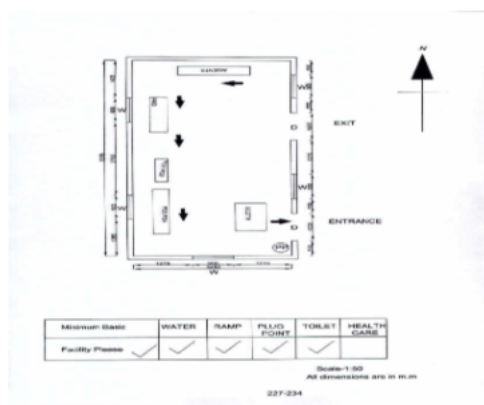

নির্বাচক নিবন্ধন আধিকারিকের স্বাক্ষর

Nazri Naksha

Google Map View

Polling Station Building Front View

Polling Station Front View

Cad View

Key MAP View

1 নাম : সেক মতিবুল পিতার নাম: সেক আবদুল বাড়ির নং : n0016 বয়স : 35 লিঙ্গ : পুরুষ	YMD1663038 ফটো উপলব্ধ	2 নাম : সবুরন বিবি স্বামীর নাম: সেক আব্দুল মাসুদ বাড়ির নং : n0016 বয়স : 52 লিঙ্গ : মহিলা	WB/29/217/207239 ফটো উপলব্ধ	3 নাম : রসিদ মেরা বিবি স্বামীর নাম: মহম্মদ ইসমাইল খাঁ বাড়ির নং : n0015 বয়স : 51 লিঙ্গ : মহিলা	YMD2293272 ফটো উপলব্ধ
4 নাম : সেক আনিস আলি পিতার নাম: সেক আকতার আলি বাড়ির নং : n0014 বয়স : 39 লিঙ্গ : পুরুষ	YMD1043876 ফটো উপলব্ধ	5 নাম : সালেমা বিবি স্বামীর নাম: সইদুল সাহা বাড়ির নং : n0013 বয়স : 41 লিঙ্গ : মহিলা	YMD2293447 ফটো উপলব্ধ	6 নাম : সেক হানিফ আলি পিতার নাম: সেক ধনু আলি বাড়ির নং : n0013 বয়স : 71 লিঙ্গ : পুরুষ	YMD2292951 ফটো উপলব্ধ
7 নাম : কোহিনুর বিবি স্বামীর নাম: আমজাদ হোসেন বাড়ির নং : n0012 বয়স : 38 লিঙ্গ : মহিলা	BLY2291656 ফটো উপলব্ধ	8 নাম : ফুলজান বিবি স্বামীর নাম: আবেদ সেক বাড়ির নং : n0012 বয়স : 57 লিঙ্গ : মহিলা	WB/29/217/210456 ফটো উপলব্ধ	9 নাম : সায়োদা বিবি স্বামীর নাম: সেক আলি হোসেন বাড়ির নং : n0011 বয়স : 48 লিঙ্গ : মহিলা	BLY1826726 ফটো উপলব্ধ
10 নাম : সেক আজাদ হোসেন পিতার নাম: সেক আজিজ হোসেন বাড়ির নং : n0011 বয়স : 49 লিঙ্গ : পুরুষ	BLY2045045 ফটো উপলব্ধ	11 নাম : আনওয়ারি বিবি স্বামীর নাম: সেক আলাউদ্দিন বাড়ির নং : n0011 বয়স : 72 লিঙ্গ : মহিলা	WB/29/217/207210 ফটো উপলব্ধ	12 নাম : সেক আলাউদ্দিন পিতার নাম: সেক দৈমুদ্দিন বাড়ির নং : n0011 বয়স : 77 লিঙ্গ : পুরুষ	YMD2292944 ফটো উপলব্ধ
13 নাম : জবেদা বিবি স্বামীর নাম: মহম্মদ হোসেন বাড়ির নং : n0010 বয়স : 76 লিঙ্গ : মহিলা	YMD2292993 ফটো উপলব্ধ	14 নাম : ফতেমা বিবি পিতার নাম: সেক জাকির হোসেন বাড়ির নং : n0004 বয়স : 50 লিঙ্গ : মহিলা	BLY1393727 ফটো উপলব্ধ	15 নাম : সেক জাকির হোসেন পিতার নাম: সেক মহম্মদ হোসেন বাড়ির নং : n0004 বয়স : 53 লিঙ্গ : পুরুষ	YMD2293249 ফটো উপলব্ধ
16 নাম : আয়েসা বিবি স্বামীর নাম: মুস্তাফিজ আলি খাঁন বাড়ির নং : n0004 বয়স : 86 লিঙ্গ : মহিলা	YMD2293330 ফটো উপলব্ধ	17 নাম : তেমনা বিবি স্বামীর নাম: সাকির মহম্মদ বাড়ির নং : n0003 বয়স : 38 লিঙ্গ : মহিলা	YMD1043801 ফটো উপলব্ধ	18 নাম : সাবিনা বিবি স্বামীর নাম: সেক নাসির হোসেন বাড়ির নং : n0003 বয়স : 32 লিঙ্গ : মহিলা	YMD1790336 ফটো উপলব্ধ
19 নাম : সেক নাসির হোসেন পিতার নাম: সেক ফারিদ হোসেন বাড়ির নং : n0003 বয়স : 38 লিঙ্গ : পুরুষ	BLY2292464 ফটো উপলব্ধ	20 নাম : নুরজান বিবি স্বামীর নাম: সেক ফারহাদ হোসেন বাড়ির নং : n0003 বয়স : 64 লিঙ্গ : মহিলা	YMD2789014 ফটো উপলব্ধ	21 নাম : সিরাজ হোসেন পিতার নাম: সেক ফরহাদ হোসেন বাড়ির নং : n0003 বয়স : 32 লিঙ্গ : পুরুষ	YMD1850171 ফটো উপলব্ধ
22 নাম : সেক ফারহাদ হোসেন পিতার নাম: সেক মহম্মদ হোসেন বাড়ির নং : n0003 বয়স : 71 লিঙ্গ : পুরুষ	YMD2788248 ফটো উপলব্ধ	23 নাম : মুসিদা বিবি স্বামীর নাম: সেক আবুল হোসেন বাড়ির নং : n0010 বয়স : 57 লিঙ্গ : মহিলা	WB/29/217/207576 ফটো উপলব্ধ	24 নাম : সেক আব্দুল জব্বার পিতার নাম: সেক হাসিমুদ্দিন বাড়ির নং : n0009 বয়স : 54 লিঙ্গ : পুরুষ	YMD2292936 ফটো উপলব্ধ
25 নাম : মর্জিনা বিবি স্বামীর নাম: সেক মতিবুল বাড়ির নং : n0113 বয়স : 36 লিঙ্গ : মহিলা	YMD1790294 ফটো উপলব্ধ	26 নাম : হালিমা বিবি স্বামীর নাম: সেক আবদুল সাত্তার বাড়ির নং : n0018 বয়স : 54 লিঙ্গ : মহিলা	WB/29/217/207414 ফটো উপলব্ধ	27 নাম : নুরুল হোসেন পিতার নাম: সেক ফরহাদ হোসেন বাড়ির নং : N0003 বয়স : 26 লিঙ্গ : পুরুষ	YMD2455962 ফটো উপলব্ধ
28 নাম : সেক রেজ্জাক পিতার নাম: সেক আবদুল সাত্তার বাড়ির নং : n0018 বয়স : 29 লিঙ্গ : পুরুষ	YMD2033827 ফটো উপলব্ধ	29 নাম : তামান্না বিবি স্বামীর নাম: সেক আহমেদ বাড়ির নং : n0011 বয়স : 28 লিঙ্গ : মহিলা	YMD2033900 ফটো উপলব্ধ	30 নাম : সুলতানা বিবি স্বামীর নাম: সেক হানিফ বাড়ির নং : n0022 বয়স : 37 লিঙ্গ : মহিলা	YMD1663053 ফটো উপলব্ধ