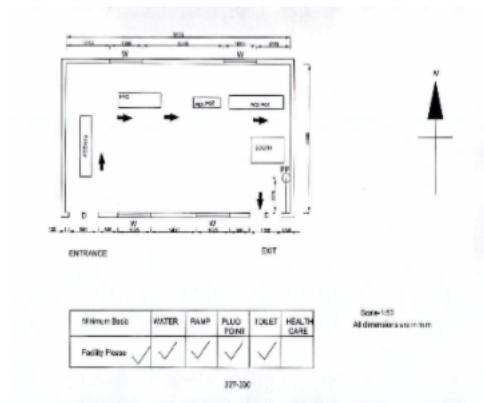

নির্বাচক নিবন্ধন আধিকারিকের স্বাক্ষর

Nazri Naksha

Google Map View

Polling Station Building Front View

Polling Station Front View

Cad View

Key MAP View

1 নাম : সেক জলিল আলি পিতার নাম: সেক হায়দার আলি বাড়ির নং : n0254 বয়স : 32 লিঙ্গ : পুরুষ	YMD1663665 ফটো উপলব্ধ	2 নাম : আলোহা বিবি স্বামীর নাম: মতলেব সাহা বাড়ির নং : n0156 বয়স : 56 লিঙ্গ : মহিলা	BLY2374999 ফটো উপলব্ধ	3 নাম : হুসনারা বিবি স্বামীর নাম: সেক ইসরাফিল বাড়ির নং : n0154 বয়স : 55 লিঙ্গ : মহিলা	YMD2292399 ফটো উপলব্ধ
4 নাম : সেক মুস্তাক আলি পিতার নাম: সেক ইসরাফিল বাড়ির নং : n0153 বয়স : 31 লিঙ্গ : পুরুষ	YMD1850650 ফটো উপলব্ধ	5 নাম : সেক ইসরাফিল পিতার নাম: সেক নূর মহম্মদ বাড়ির নং : n0153 বয়স : 65 লিঙ্গ : পুরুষ	YMD2292464 ফটো উপলব্ধ	6 নাম : সুলতানা বিবি স্বামীর নাম: সেক আনসার আলি বাড়ির নং : n0036 বয়স : 39 লিঙ্গ : মহিলা	BLY2183127 ফটো উপলব্ধ
7 নাম : মওসন সেক পিতার নাম: সেক নাকিরুদ্দিন বাড়ির নং : n0036 বয়স : 58 লিঙ্গ : পুরুষ	WB/29/217/207179 ফটো উপলব্ধ	8 নাম : সেক নূর আলি পিতার নাম: সেক মনসুর আলি বাড়ির নং : n0009 বয়স : 34 লিঙ্গ : পুরুষ	YMD1554484 ফটো উপলব্ধ	9 নাম : কুলসুম বিবি স্বামীর নাম: সেক মহম্মদ রফিক বাড়ির নং : n0021 বয়স : 47 লিঙ্গ : মহিলা	BLY1826841 ফটো উপলব্ধ
10 নাম : সেক এয়াসিন পিতার নাম: সেক সামসুদ্দিন বাড়ির নং : n0021 বয়স : 53 লিঙ্গ : পুরুষ	YMD2291839 ফটো উপলব্ধ	11 নাম : সেক নাসিম পিতার নাম: সেক সামসুদ্দিন বাড়ির নং : n0021 বয়স : 44 লিঙ্গ : পুরুষ	BLY1391846 ফটো উপলব্ধ	12 নাম : মনোয়ারা বিবি স্বামীর নাম: সেক নাসিম বাড়ির নং : n0021 বয়স : 39 লিঙ্গ : মহিলা	BLY2342608 ফটো উপলব্ধ
13 নাম : সেক সেলিম পিতার নাম: সেক সামসুদ্দিন বাড়ির নং : n0021 বয়স : 41 লিঙ্গ : পুরুষ	BLY2342566 ফটো উপলব্ধ	14 নাম : সারোদা বিবি স্বামীর নাম: সেক সেলিম বাড়ির নং : n0021 বয়স : 41 লিঙ্গ : মহিলা	YMD1049527 ফটো উপলব্ধ	15 নাম : সেক এসাক আলি পিতার নাম: সেক ইউসুফ আলি বাড়ির নং : n0025 বয়স : 62 লিঙ্গ : পুরুষ	BLY1826981 ফটো উপলব্ধ
16 নাম : সেক ইয়াকুব আলি পিতার নাম: সেক এসাক আলি বাড়ির নং : n0025 বয়স : 31 লিঙ্গ : পুরুষ	YMD1770700 ফটো উপলব্ধ	17 নাম : হাজরা বিবি স্বামীর নাম: সেক এসাক আলি বাড়ির নং : n0025 বয়স : 57 লিঙ্গ : মহিলা	WB/29/217/210668 ফটো উপলব্ধ	18 নাম : মায়মুদা বিবি স্বামীর নাম: সেক সইদুল আলি বাড়ির নং : n0025 বয়স : 47 লিঙ্গ : মহিলা	BLY1826999 ফটো উপলব্ধ
19 নাম : আয়ুব আলি সেক পিতার নাম: এসাক আলি সেক বাড়ির নং : n0025 বয়স : 37 লিঙ্গ : পুরুষ	YMD1302413 ফটো উপলব্ধ	20 নাম : সেক মহম্মদ ইসলাম পিতার নাম: সেক মহম্মদ সফি বাড়ির নং : n0023 বয়স : 33 লিঙ্গ : পুরুষ	YMD1554450 ফটো উপলব্ধ	21 নাম : সেক নাসির আলি পিতার নাম: সেক মহম্মদ সফি বাড়ির নং : n0023 বয়স : 45 লিঙ্গ : পুরুষ	BLY1826833 ফটো উপলব্ধ
22 নাম : সামজুয়ারা খাতুন বিবি স্বামীর নাম: সেক নাসির আলি বাড়ির নং : n0023 বয়স : 34 লিঙ্গ : মহিলা	YMD1770528 ফটো উপলব্ধ	23 নাম : সেক সিরাজুল আলি পিতার নাম: সেক মহম্মদ সফি বাড়ির নং : n0023 বয়স : 39 লিঙ্গ : পুরুষ	YMD1302280 ফটো উপলব্ধ	24 নাম : মনসুরা বিবি স্বামীর নাম: সেক ইরফান আলি বাড়ির নং : n0007 বয়স : 48 লিঙ্গ : মহিলা	BLY1826817 ফটো উপলব্ধ
25 নাম : সেক সেইবুর রহমান পিতার নাম: সেক মনসুর আলি বাড়ির নং : n0010 বয়স : 65 লিঙ্গ : পুরুষ	BLY1826858 ফটো উপলব্ধ	26 নাম : হাসিনা বিবি স্বামীর নাম: সেইবুর রহমান বাড়ির নং : n0010 বয়স : 57 লিঙ্গ : মহিলা	WB/29/217/210341 ফটো উপলব্ধ	27 নাম : হাজরা বিবি স্বামীর নাম: সেক কদম আলি বাড়ির নং : n0011 বয়স : 59 লিঙ্গ : মহিলা	WB/29/217/210343 ফটো উপলব্ধ
28 নাম : মমেনা বিবি স্বামীর নাম: সেক নূর আলি বাড়ির নং : n0009 বয়স : 35 লিঙ্গ : মহিলা	YMD1554492 ফটো উপলব্ধ	29 নাম : রেসমী বিবি স্বামীর নাম: মকবর সেক বাড়ির নং : n0009 বয়স : 41 লিঙ্গ : মহিলা	YMD1319987 ফটো উপলব্ধ	30 নাম : শর্মিলা খাতুন(বিবি) স্বামীর নাম: সামিদুল সেক বাড়ির নং : n0010 বয়স : 34 লিঙ্গ : মহিলা	YMD1491273 ফটো উপলব্ধ