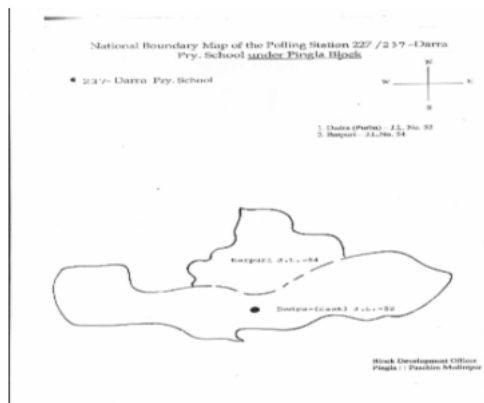

Nazri Naksha